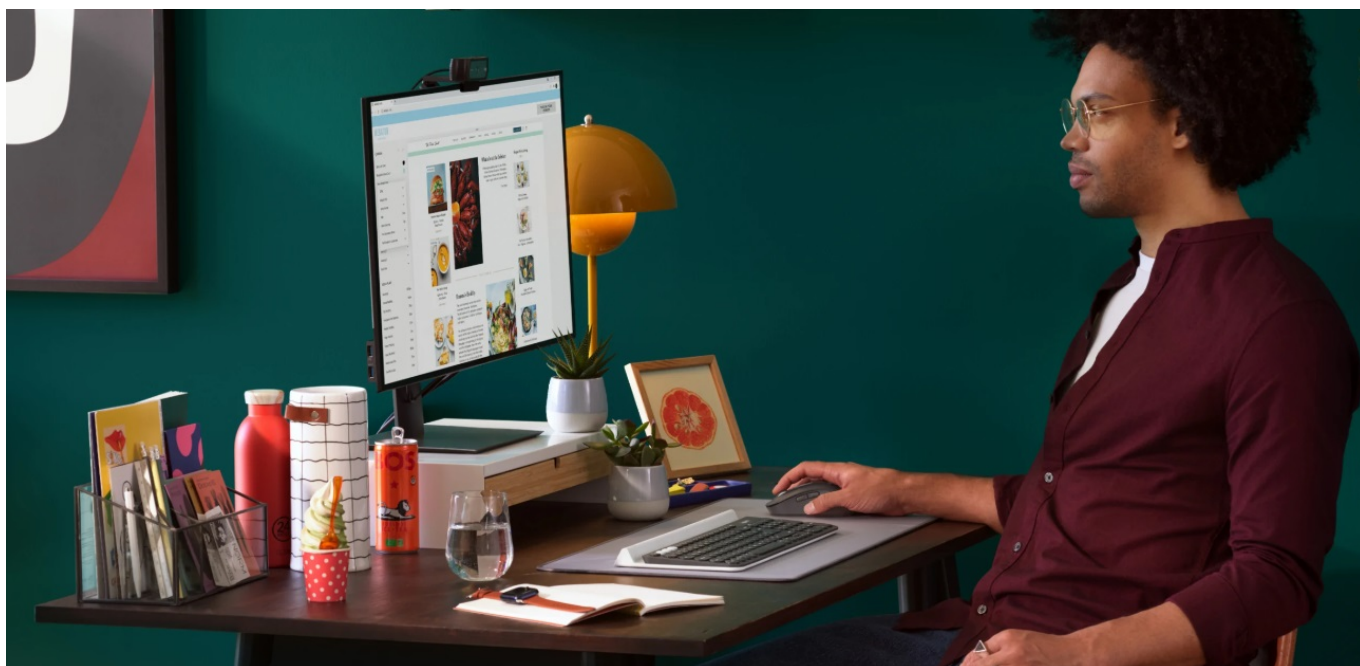

Popis

Logitech Signature M650 L - pracujte tiše a bezdrátově

Bezdrátová myš Logitech Signature M650 L je navržena pro vysokou produktivitu a pohodlí během práce na PC. Uplatní se v kanceláři i domácím prostředí a je ideální pro každodenní použití. Díky **ergonomickému designu** podporuje komfortní uchopení, které vám umožní mít každý pracovní úkol, aplikaci nebo tabulku pevně pod kontrolou. Rozměry velikosti L jsou vhodné pro větší ruce. **Bezdrátová myš Logitech Signature M650 L** disponuje standardním rozvržením tlačítek.

Středové kolečko SmartWheel podporuje přesné posuny v dokumentech po jednom řádku nebo rychlé scrollování po dlouhých webových stránkách a feedech sociálních sítí. Díky **technologii SilentTouch** tlačítka myši efektivně redukuje zvuk klikání a umožní nerušenou práci v každém prostředí. Bezdrátové připojení myši **Logitech Signature M650 L** zajišťuje rozhraní **Bluetooth**, případně **USB přijímač s 2,4GHz frekvencí** a dosahem až 10 metrů.

Logitech Signature M650 L

Optická myš vybavená **pěti tlačítky** s technologií **SilentTouch** disponuje přesným senzorem s rozlišením **až 4000 DPI**. Pomocí přepínače na spodní straně si můžete vybrat, zda chcete myš připojit skrze **Bluetooth** či využít **USB adaptér Logi Bolt** a připojení **2,4 GHz**. Napájení zajišťuje **jedna AA baterie**, která udrží myš v chodu až 24 měsíců. Výhodou je také samostatné **tlačítko pro zapnutí či vypnutí** myši, které zajistí delší životnost baterie.