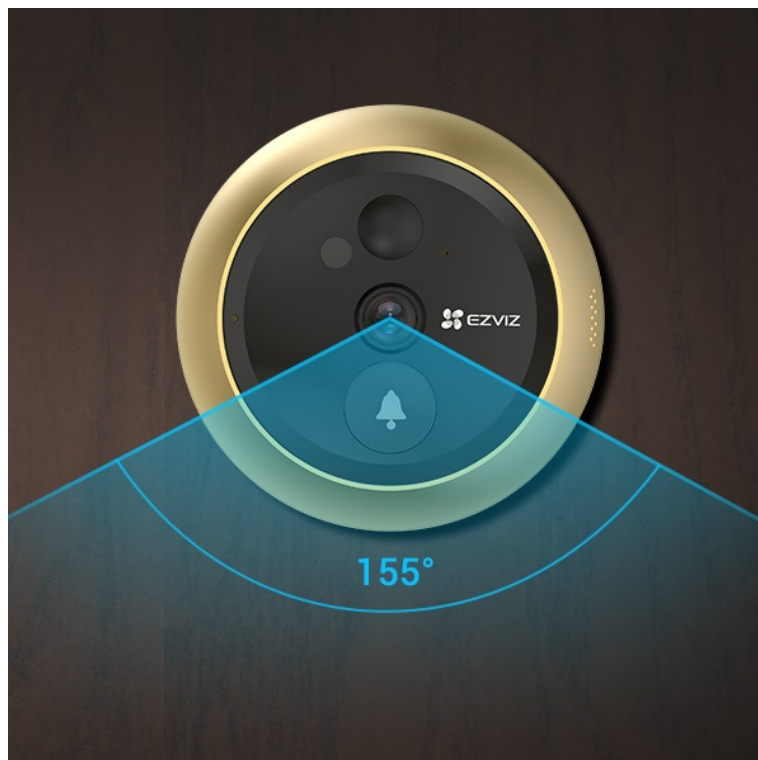

Dveřní videotelefon EZVIZ DP2C pro zvýšení zabezpečení ve vaší chytré domácnosti. S jeho pomocí jednoduše a bezpečně zjistíte, kdo klepe na dveře. Obsahuje **kukátko s kamerou a funkcí zvonku**. Obraz snímá v jasném a detailním **rozlišení Full HD a široké úhly záběru** zachytí velký prostor okolo. **Barevný dotykový displej** kukátka je snadno použitelný a obsluhu zvládne celá rodina. S přehledem nahradí klasické malé kukátko, které nejenom nezachytí mnoho, ale často také vidění zkresluje.

Obrazovku lze také nastavit pro automatické zapnutí při detekci návštěvníka. Díky **bezdrátovému připojení** lze chytrý dveřní **videotelefon EZVIZ DP2C** propojit se smartphonem a skrze mobilní aplikaci monitorovat prostor před dveřmi. Samozřejmostí je **konstrukce z kvalitních a odolných materiálů**, které zajistí robustnost a pevnost pro instalaci ve venkovním prostoru.

EZVIZ DP2C

Dveřní kukátko s kamerou a funkcí zvonku nabízí rozlišení **1920 x 1080** obrazových bodů a úhel záběru **155°**. Video ve vysoké kvalitě zaručí také při nočních záběrech díky **IR přísvitu** s dosahem až 5 m. **PIR čidlo** pro detekci pohybu zajistí dokonalé zabezpečení prostoru. Kukátko disponuje 4,3" barevným displejem, bezdrátovým připojením **Wi-Fi** a slotem pro paměťovou kartu o velikosti až 512 GB pro nahrávání záznamu. Díky mobilní aplikaci budete mít přehled o situaci před dveřmi **24 hodin denně, 7 dní v týdnu** odkudkoli skrze váš smartphone. Zajistě potěší také **podpora hlasových**

ZÁKLADNÍ SPECIFIKACE

Snímací čip: 1/3" CMOS, $f = 2,0$ mm, úhel záběru diagonálně 155°

Maximální rozlišení: 1920 × 1080 px

Funkce: zvonek, displej, záznam, podpora micro SD karet, Wi-Fi, mobilní aplikace, obousměrný audio přenos, PIR čidlo, kompresní technologie H.265