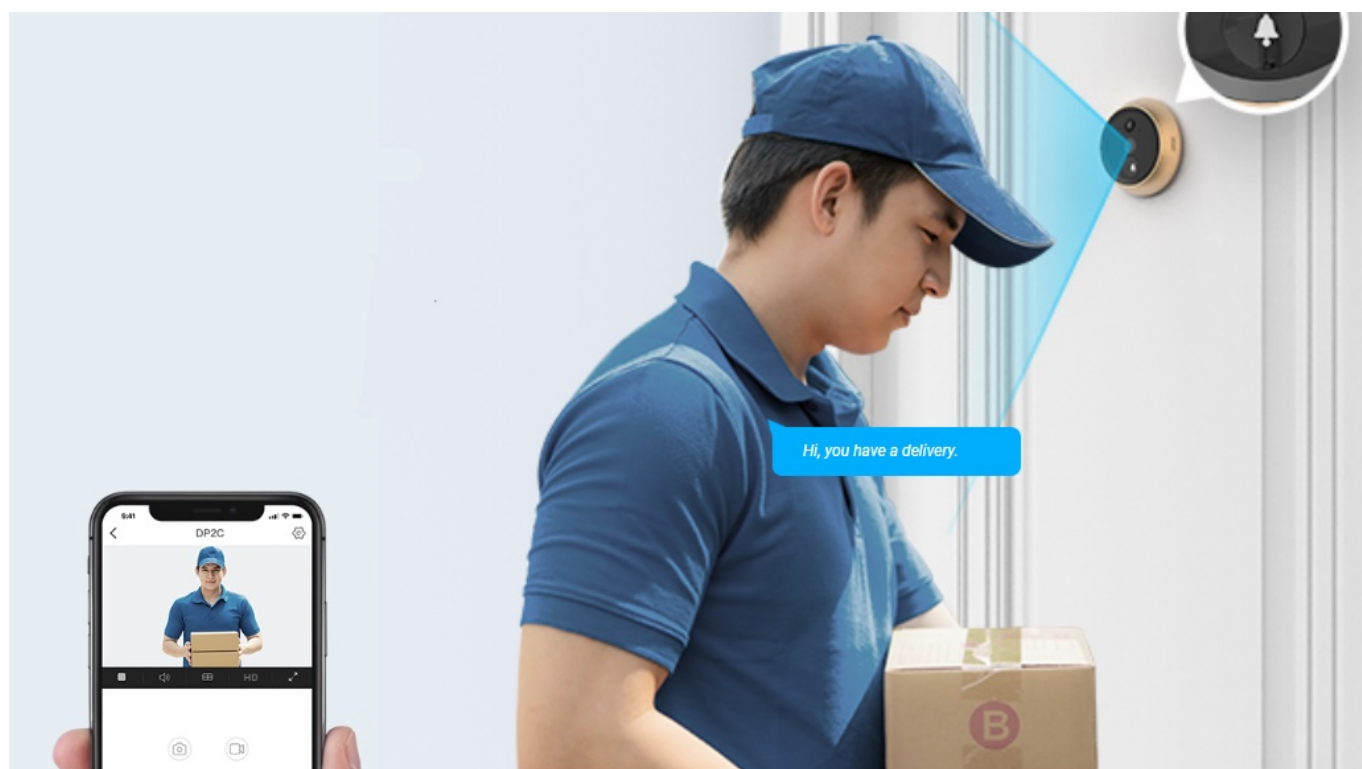

EZVIZ DP2C ZLATÉ

Cena celkem:	3 749 Kč (bez DPH: 3 098 Kč)
Běžná cena:	4 124 Kč
Ušetříte:	375 Kč
Kód zboží:	KIPEZV1091
Part No.:	CS-DP2C-R100-6E2WPFB-GD
Záruka:	24 měs.
Stav:	Nové zboží

Popis

Videotelefon EZVIZ DP2C - vždy víte, kdo stojí za dveřmi

Dveřní videotelefon EZVIZ DP2C pro zvýšení zabezpečení ve vaší chytré domácnosti. S jeho pomocí jednoduše a bezpečně zjistíte, kdo klepe na dveře. Obsahuje **kukátko s kamerou a funkcí zvonku**. Obraz snímá v jasném a detailním **rozlišení Full HD a široké úhly záběru** zachytí velký prostor okolo. **Barevný dotykový displej** kukátka je snadno použitelný a obsluhu zvládne celá rodina. S přehledem nahradí klasické malé kukátko, které nejenom nezachytí mnoho, ale často také vidění zkresluje.

Obrazovku lze také nastavit pro automatické zapnutí při detekci návštěvníka. Díky **bezdrátovému připojení** lze chytrý dveřní **videotelefon EZVIZ DP2C** propojit se smartphonem a skrze mobilní aplikaci monitorovat prostor před dveřmi. Samozřejmostí je **konstrukce z kvalitních a odolných materiálů**, které zajistí robustnost a pevnost pro instalaci ve venkovním prostoru.

EZVIZ DP2C

Dveřní kukátko s kamerou a funkcí zvonku nabízí rozlišení **1920 x 1080** obrazových bodů a úhel záběru **155°**. Video ve vysoké kvalitě zaručí také při nočních záběrech díky **IR přísvitu** s dosahem až 5 m. **PIR čidlo** pro detekci pohybu zajistí dokonalé zabezpečení prostoru. Kukátko disponuje 4,3" barevným displejem, bezdrátovým připojením **Wi-Fi** a slotem pro paměťovou kartu o velikosti až 512 GB pro nahrávání záznamu. Díky mobilní aplikaci budete mít přehled o situaci před dveřmi **24 hodin denně, 7 dní v týdnu** odkudkoli skrze váš smartphone. Zajistě potěší také **podpora hlasových**