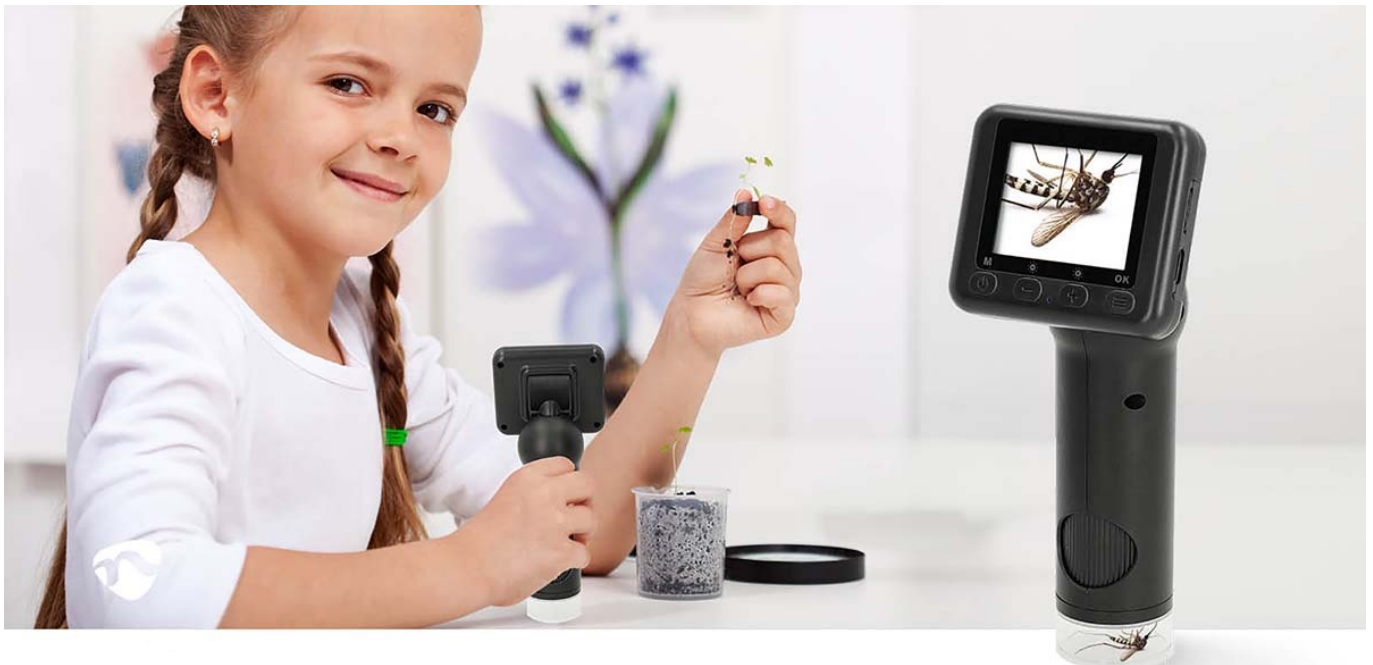

Ruční digitální mikroskop Nedis MCAM2424BK, který vám umožní rychle a snadno odhalit věci, které jsou běžnému lidskému oku skryté – ať už jste venku v přírodě, nebo ve své domácí laboratoři. Umožní vám prozkoumat **mikroskopické struktury předmětů** nebo povrchů ve vysokém rozlišení, sledovat objekty v titěrných detailech a zachytit je v podobě fotografií nebo videa. Díky **pokročilým čočkám** je zajištěno mimořádné **zvětšení zkoumaných objektů nebo mikroskopických preparátů**. Disponuje **barevným TFT LCD displejem**, který vám umožní pohodlně sledovat i tu nejmenší část přírody.

Díky funkci **8násobného digitálního zoomu** jsou pořízené záběry jasné a přesné. **Přechod mezi úrovněmi zvětšení** je snadný díky praktickému ovládní, přičemž **faktor zvětšení lze nastavit v rozmezí od 100x až do 500x**. **Mikroskop Nedis MCAM2424BK** pohání integrovaná baterie s **dobou provozu až 5 hodin**, protože kvalitní vědecká pozorování si žádají svůj čas a nesmí se uspěchat. Je vhodný pro učitele, fanoušky do vědy nebo poučené laiky. Umožňuje pozorování rostlin, hmyzu, drobných předmětů, hodinek, šperků apod.

98g

Weighs only 98 grams. Easily fits your pocket.

100x-500x

100X to 500X magnification

Nedis MCAM2424BK

Praktický ruční mikroskop pro objevování složitých detailů miniaturních objektů. Nabízí **rozlišení 1920 × 1080 pixelů** při 30 snímcích za sekundu (při interpolaci až 48 Mpx) a **šest nastavitelných LED světel**, která zlepšují viditelnost a ostrost obrazu. Faktor zvětšení lze nastavit **od 100x až do 500x**. Mikroskop disponuje **2" barevným LCD displejem**, který lze pro dosažení optimálního sledovacího úhlu naklánět v rozsahu 45°. Napájen je pomocí vestavěné dobíjecí baterie s kapacitou **1000 mAh**, která zaručí **až 5 hodin nepřetržitého provozu**. Nabíjení baterie probíhá prostřednictvím portu **USB-C**. Pro uložení dat je přítomen **slot na microSD kartu** s kapacitou až 32 GB.