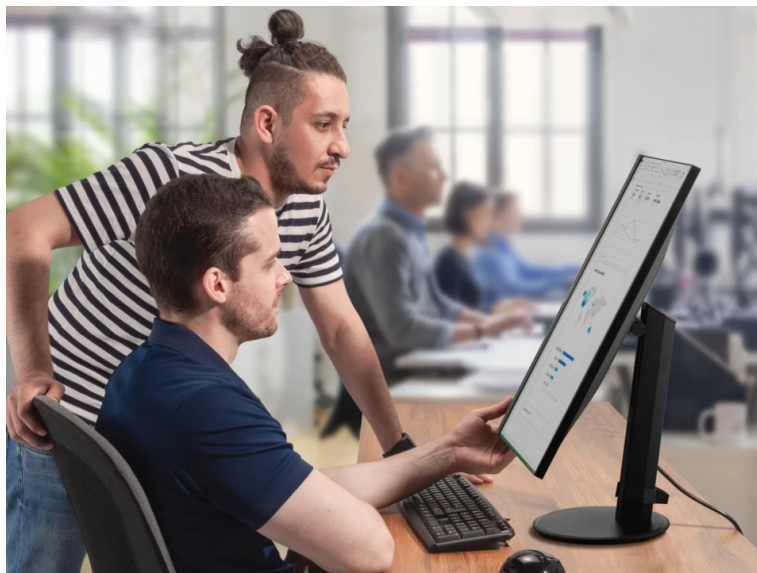

36 měs.

Stav:

Nové zboží

Popis

ViewSonic VG2709-2K - práce i zábava s ochranou očí

4K monitor ViewSonic VG2709-2K-mhd-2 přináší optimální obrazovou plochu pro firemní i domácí účely. Díky dostupným konektorům je ideální pro doplnění moderního PC systému a podpoří komfortní sledování obsahu ve špičkové míře detailů. **Displej s úhlopříčkou 27"** vám poskytne komfortní pracovní plochu, na které přehledně zobrazíte aplikace, dokumenty, internetové stránky a samozřejmě také pestrý multimediální obsah. Pro potřeby multimediální zábavy je **monitor ViewSonic VG2709-2K-mhd-2** vybaven také integrovanými **reproduktory**.

QHD rozlišení 4K produkuje ostrý a detailní obraz. Podáním obrazu a **99% pokrytím sRGB barevné palety** se tak uplatní i při pokročilejší pracovní činnosti, jako například editaci obrázků, fotografií apod. **SuperClear IPS panel** podporuj široké pozorovací úhly, takže komfortní sledování bez zkreslení je zajištěno i při pohledu ze stran. Pro připojení slouží porty **HDMI** a **DisplayPort**, díky čemuž monitor **ViewSonic VG2709-2K** připojíte k široké škále moderních zařízení. **Technologie ViewSonic Eye ProTech** zajistí pohodlí pro vaše oči při dlouhodobé námaze. **Technologie Flicker-Free** snižuje blikání obrazovky a nechybí ani filtr modrého světla.