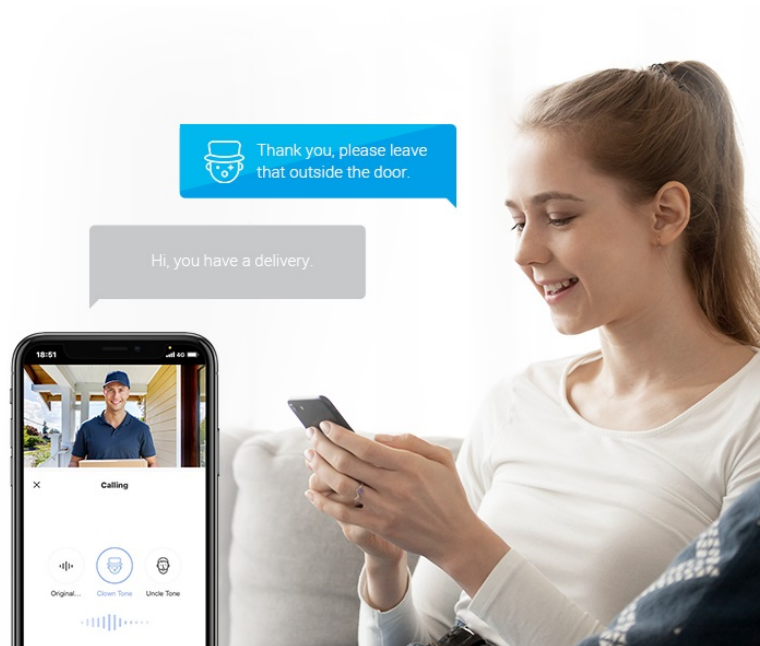

### EZVIZ DP2 2K - jasný výhled za domovní dveře

**Chytrý dveřní videotelefon EZVIZ DP2 2K**, který přináší bezpečnost a pohodlné ovládání až k vašim domovním dveřím. Dveřní kukátko s kamerou nabízí obraz v **rozlišení 2K** a umožňuje snímání prostoru v širokých zorných úhlech. Díky tomu vám přehledně zprostředkuje, kdo stojí za dveřmi. Ostrý obraz je pak ideální pro jasnou identifikaci osoby. Skrze **barevný dotykový displej** můžete snadno a intuitivně ovládat jednotlivé funkce. Ve spojení s **inteligentní detekcí pohybu** máte vše pod kontrolou a můžete se cítit bezpečně v každé situaci.

**Dveřní videotelefon EZVIZ DP2 2K** vám poslouží nejenom k živému zobrazení, ale také **obousměrnému videohovoru**, což oceníte například při uvítání přátel, doručování balíčků, pošty nebo využívání dalších služeb. Samozřejmostí je také **podpora nočního vidění** díky IR přísvitu do vzdálenosti až 5 m. Součástí je rovněž **zvonek**.

## EZVIZ DP2 2K

Dveřní kukátko s kamerou a funkcí zvonku nabízí rozlišení **2304 x 1296** obrazových bodů a úhel záběru **166°**. Video ve vysoké kvalitě zaručí také při nočních záběrech díky **IR přísvitu** s dosahem až 5 m. **PIR čidlo** pro detekci pohybu zajistí dokonalé zabezpečení prostoru. Kukátko disponuje 4,3" dotykovým displejem, bezdrátovým připojením **Wi-Fi** a slotem pro paměťovou kartu o velikosti až 512 GB pro nahrávání záznamu. Díky mobilní aplikaci budete mít přehled o situaci před dveřmi **24 hodin denně, 7 dní v týdnu** odkudkoli skrze váš smartphone. O napájení se stará vestavěná baterie s kapacitou **4600 mAh**, nebo napájecí adaptér (není součástí balení).