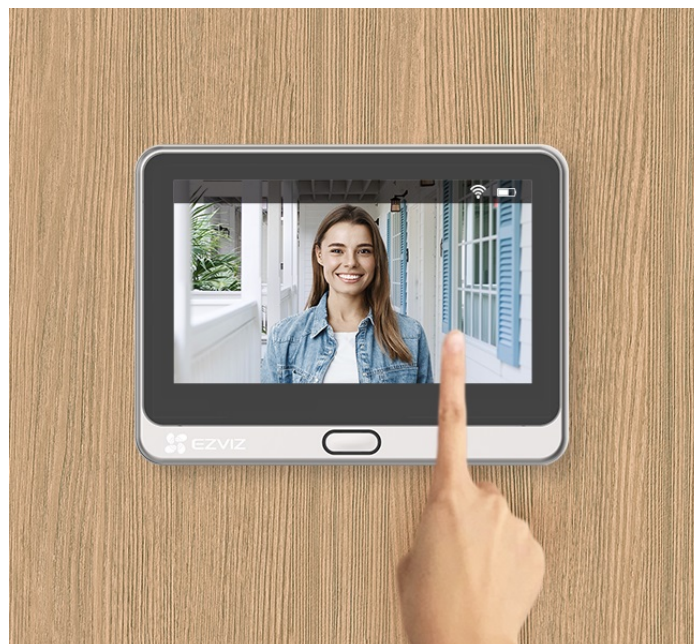

### EZVIZ DP2 2K - jasný výhled za domovní dveře

**Chytrý dveřní videotelefon EZVIZ DP2 2K**, který přináší bezpečnost a pohodlné ovládání až k vašim domovním dveřím. Dveřní kukátko s kamerou nabízí obraz v **rozlišení 2K** a umožňuje snímání prostoru v širokých zorných úhlech. Díky tomu vám přehledně zprostředkuje, kdo stojí za dveřmi. Ostrý obraz je pak ideální pro jasnou identifikaci osoby. Skrze **barevný dotykový displej** můžete snadno a intuitivně ovládat jednotlivé funkce. Ve spojení s **inteligentní detekcí pohybu** máte vše pod kontrolou a můžete se cítit bezpečně v každé situaci.

**Dveřní videotelefon EZVIZ DP2 2K** vám poslouží nejenom k živému zobrazení, ale také **obousměrnému videohovoru**, což oceníte například při uvítání přátel, doručování balíčků, pošty nebo využívání dalších služeb. Samozřejmostí je také **podpora nočního vidění** díky IR přísvitu do vzdálenosti až 5 m. Součástí je rovněž **zvonek**.

## EZVIZ DP2 2K

Dveřní kukátko s kamerou a funkcí zvonku nabízí rozlišení **2304 x 1296** obrazových bodů a úhel záběru **166°**. Video ve vysoké kvalitě zaručí také při nočních záběrech díky **IR přísvitu** s dosahem až 5 m. **PIR čidlo** pro detekci pohybu zajistí dokonalé zabezpečení prostoru. Kukátko disponuje 4,3" dotykovým displejem, bezdrátovým připojením **Wi-Fi** a slotem pro paměťovou kartu o velikosti až 512 GB pro nahrávání záznamu. Díky mobilní aplikaci budete mít přehled o situaci před dveřmi **24 hodin denně, 7 dní v týdnu** odkudkoli skrze váš smartphone. O napájení se stará vestavěná baterie s kapacitou **4600 mAh**, nebo napájecí adaptér (není součástí balení).

### ZÁKLADNÍ SPECIFIKACE

**Snímací čip:** 1/2,7" CMOS, f = 2,0 mm, úhel záběru diagonálně 166°

**Maximální rozlišení:** 2304 x 1296 px

**Funkce:** zvoněk, dotykový displej, záznam, podpora microSD karet, Wi-Fi, mobilní aplikace, obousměrný audio přenos, PIR čidlo, DWDR