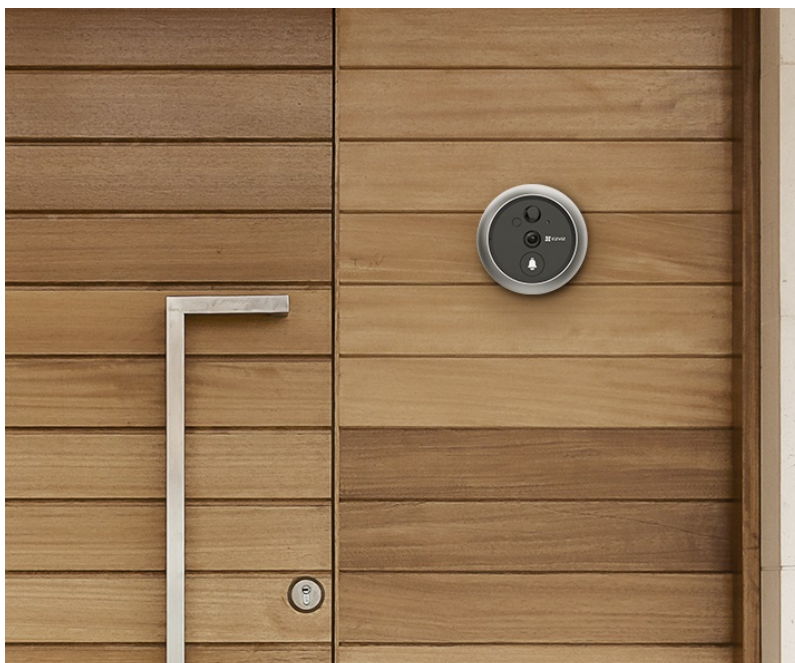

### EZVIZ DP2 2K - jasný výhled za domovní dveře

**Chytrý dveřní videotelefon EZVIZ DP2 2K**, který přináší bezpečnost a pohodlné ovládání až k vašim domovním dveřím. Dveřní kukátko s kamerou nabízí obraz v **rozlišení 2K** a umožňuje snímání prostoru v širokých zorných úhlech. Díky tomu vám přehledně zprostředkuje, kdo stojí za dveřmi. Ostrý obraz je pak ideální pro jasnou identifikaci osoby. Skrze **barevný dotykový displej** můžete snadno a intuitivně ovládat jednotlivé funkce. Ve spojení s **inteligentní detekcí pohybu** máte vše pod kontrolou a můžete se cítit bezpečně v každé situaci.

**Dveřní videotelefon EZVIZ DP2 2K** vám poslouží nejenom k živému zobrazení, ale také **obousměrnému videohovoru**, což oceníte například při uvítání přátel, doručování balíčků, pošty nebo využívání dalších služeb. Samozřejmostí je také **podpora nočního vidění** díky IR přísvitu do vzdálenosti až 5 m. Součástí je rovněž **zvonek**.

## EZVIZ DP2 2K

Dveřní kukátko s kamerou a funkcí zvonku nabízí rozlišení **2304 x 1296** obrazových bodů a úhel záběru **166°**. Video ve vysoké kvalitě zaručí také při nočních záběrech díky **IR přísvitu** s dosahem až 5 m. **PIR čidlo** pro detekci pohybu zajistí dokonalé zabezpečení prostoru. Kukátko disponuje 4,3" dotykovým displejem, bezdrátovým připojením **Wi-Fi** a slotem pro paměťovou kartu o velikosti až 512 GB pro nahrávání záznamu. Díky mobilní aplikaci budete mít přehled o situaci před dveřmi **24 hodin denně, 7 dní v týdnu** odkudkoli skrze váš smartphone. O napájení se stará vestavěná baterie s kapacitou **4600 mAh**, nebo napájecí adaptér (není součástí balení).