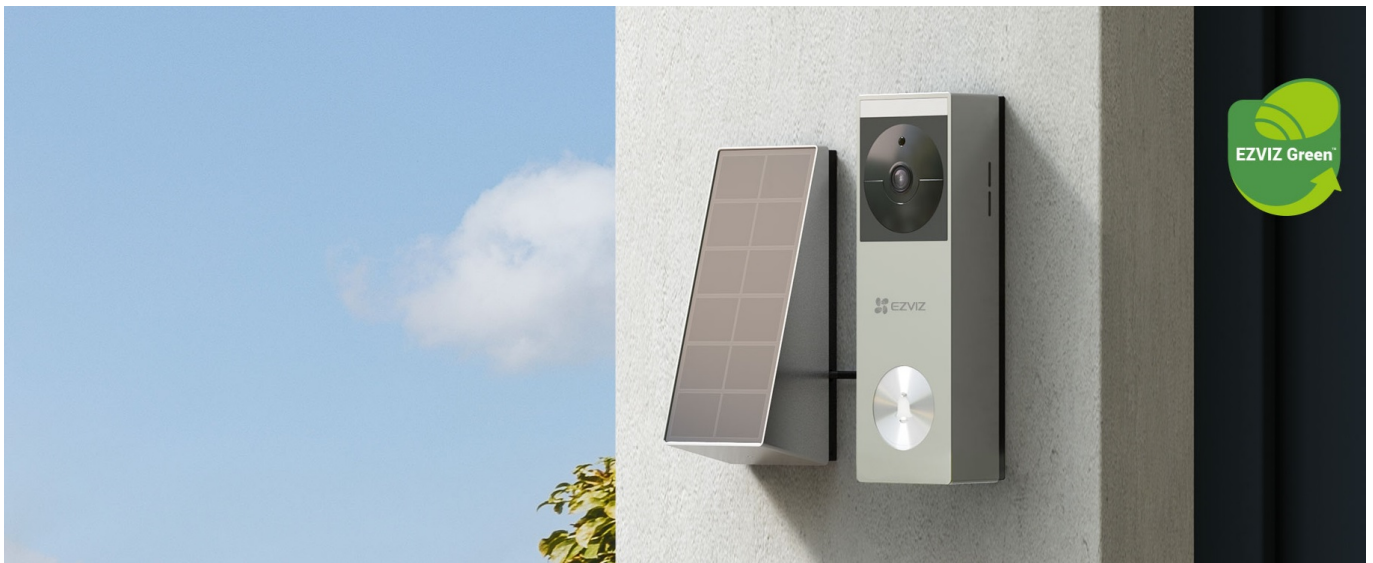

Chytrý domovní zvonek EZVIZ HP3 Pro představuje nov standard ochrany. Disponuje **integrovanou kamerou, reproduktorem a mikrofonom**, takže můžete být s návštěvníkem ve spojení dřív, než zaklepe na dveře.

Díky **bezdrátovému Wi-Fi připojení** a zabudované baterii (s možností napájení skrze solární panel) můžete domovní **zvonek EZVIZ HP3 Pro** umístit rovnou na zeď u vchodu domu, bytu, bungalovu apod. Zabudovaný **PIR senzor** s pokročilým algoritmem detekuje tvar lidského těla a jeho pohyby. Díky tomu se vyvaruje falešným poplachům a zachytí všechny, kteří se vyskytnou v detekční zóně.

EZVIZ HP3 Pro

Chytrý domovní zvonek s integrovanou **kamerou**, mikrofonom, reproduktorem a bezdrátovým připojením **Wi-Fi**. Nabízí možnost **obousměrné komunikace** skrze aplikaci EZVIZ. Díky **PIR senzoru pohybu** s úhlem snímání **120°** dokáže detekovat pohyb přede dveřmi a upozornit na něj notifikací v chytrém telefonu. Pro případ zhoršených světelných podmínek je přítomen **bílý LED přísvit**. Kamera disponuje rozlišením **2048 × 1296** obrazových bodů a úhlem záběru **162°**. Mezi další chytré funkce patří například **rozpoznávání lidské postavy** či funkce změny hlasu pro zachování soukromí při komunikaci. Zvonek má k dispozici vestavěné **eMMC úložiště s kapacitou 32 GB**, na které lze ukládat záznamy z kamery. Ty je pak možné zpětně přehrávat v mobilní aplikaci. V případě pokusu o násilné odstranění zvonku se automaticky spustí alarm a je odesláno upozornění do mobilní aplikace. Samozřejmostí je odolnost proti prachu a vodě dle **IP65**. O napájení se stará vestavěná baterie s kapacitou **5200 mAh**, kterou lze dobít skrze dodávaný **solární panel**, případně pomocí **USB-C** konektoru. K napájení lze také využít stávající zvonkové napájení (8–24 V AC). Zařízení je **možné doplnit o přídatný vyzváněcí modul** do elektrické zásuvky EZVIZ CH1 (není součástí balení).