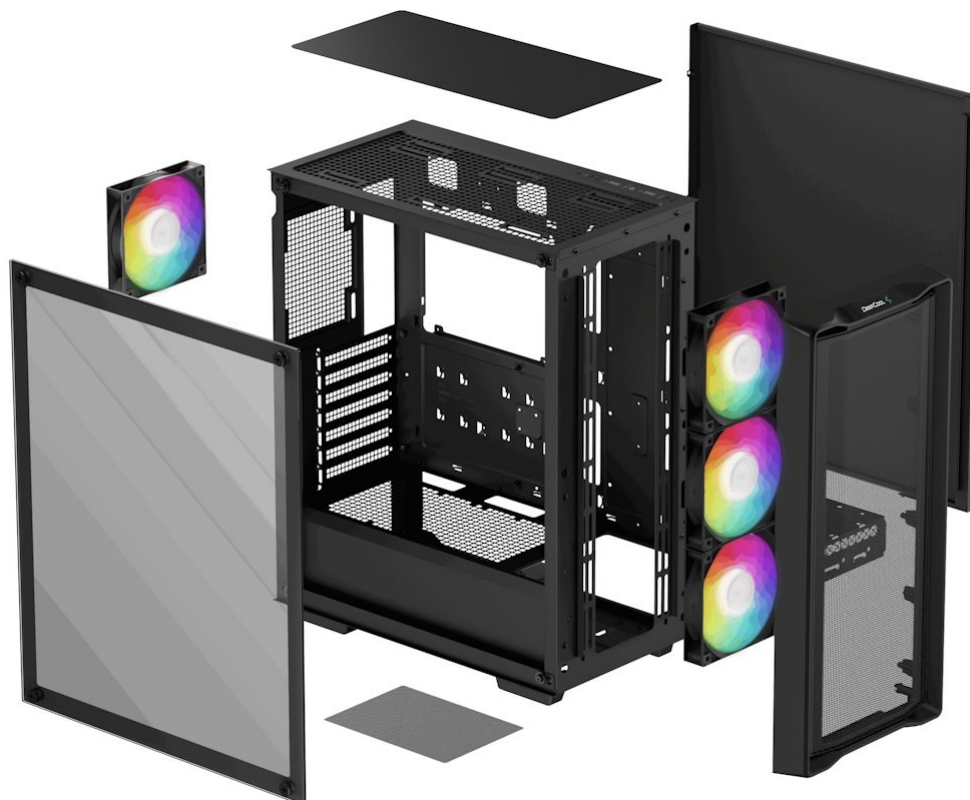

DEEPCOOL CC560 MESH V2 - řešení pro chlazení PC systému a stylový vzhled

Počítačová skříň DEEPCOOL CC560 MESH V2 ve formátu **Middle Tower**, která je vhodná pro stavbu moderních PC systému. Díky provedení skříně zabere méně místa než klasický desktop. Současně poskytuje dostatek vnitřního prostoru pro uložení a uspořádání všech komponent. Design s **průhlednou bočnicí** vám umožní ideální a ničím nerušený vzhled do vnitřku skříně a sledovat všechny pracovní nebo herní součástky během provozu.

Skříň DEEPCOOL CC560 MESH V2 disponuje také **4 předinstalovanými ventilátory s ARGB podsvícením**, které se postarají o efektivní chlazení a stylový vzhled. Na horním panelu se nachází základní ovládání a také konektory pro připojení periferních zařízení.

DEEPCOOL CC560 MESH V2

Skříň formátu Middle Tower s **průhlednou bočnicí** a **perforovaným předním panelem** nabízí **dvě 2,5"** pozice pro SSD disky a **dvě 3,5"** pozice pro pevné disky. Na horním panelu se nachází dva **USB 3.0** porty a kombinovaný port sluchátek a mikrofonu. Skříň je osazena celkem **čtyřmi ventilátory s ARGB podsvícením** o velikosti 120 mm. Důmyslné řešení umožňuje pohodlné umístění **až 360 mm dlouhého výměníku** vodního chlazení na přední straně. Ve skříni je dostatek prostoru pro chladič CPU do výšky až 165 mm a grafickou kartu o délce 370 mm. Dodávána je **bez zdroje**. Součástí je také **prachový filtr**.

ZÁKLADNÍ SPECIFIKACE

Provedení skříně: Middle Tower

Interní pozice: 2× 2,5", 1× 2,5"/3,5", 1× 3,5"

Kompatibilita základní desky: ATX, Micro ATX, Mini-ITX

Zdroj: bez zdroje

Konektory na horním panelu: 2× USB 3.0, 1× kombinovaný port sluchátek a mikrofonu