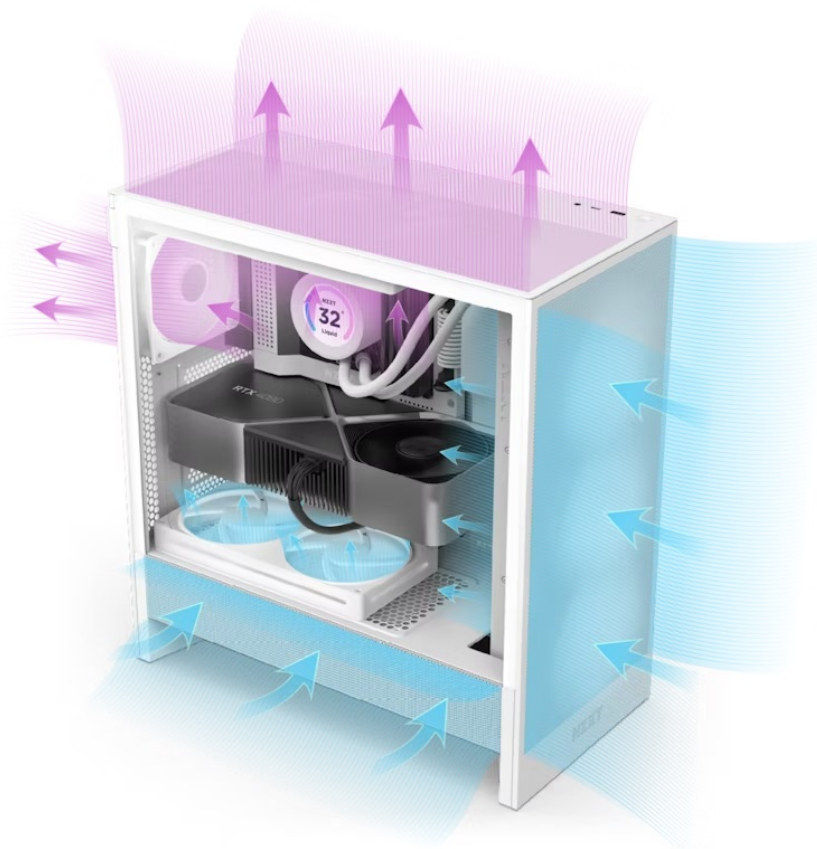

### NZXT H5 Flow RGB Edition - nechte herní výkon proudit

Počítačová skříň NZXT H5 Flow RGB Edition velikosti Middle Tower je navržena pro stavbu moderního PC systému s důrazem na perfektní proudění vzduchu a chlazení GPU. **Panely se síťovaným designem** jsou ideální pro výkonné sestavy s pokročilým nebo vodním chlazením. Současně zajišťují maximální průtok vzduchu a zamezují nadměrnému vniknutí prachu.

Vnitřní prostor pojme všechny komponenty v čele s **chladičem CPU** do výšky až 170 mm a grafickou kartou o délce až 410 mm. Instalovat lze rovněž **základní desky různých formátů - ATX, Micro ATX, Mini ITX, EATX**. V základu je skříň osazena **jedním RGB ventilátorem o velikosti 360 mm** (kombinace 3x 120mm ventilátorů) a **jedním 120mm**

### NZXT H5 Flow RGB

Elegantní počítačová skříň nabízí stylovou **prosklenou bočnici**, perforovaný panel a prvotřídní kovovou konstrukci. Osazení komponentami je lehké díky **systému správy kabeláže**, kabely tedy nikde zbytečně nepřekáží. Skříň je na přední straně **osazena jedním RGB ventilátorem o velikosti 360 mm (kombinace 3x 120mm ventilátorů) a jedním 120mm ventilátorem** bez podsvícení na zadní straně. Potěší také možnost rozšíření o další čtyři ventilátory. Samozřejmostí jsou prachové filtry. Důmyslné řešení umožňuje pohodlné umístění **až 360 mm dlouhého výměníku** vodního chlazení na přední straně. Ve skříni je dostatek prostoru pro chladič CPU do výšky až 170 mm a grafickou kartu o délce až 410 mm. Na horním panelu je k dispozici jeden port **USB 3.0**, jeden port **USB-C** a kombinovaný port sluchátek a mikrofonu. Skříň je dodávána **bez zdroje**.

### ZÁKLADNÍ SPECIFIKACE

**Provedení skříně:** Middle Tower

**Interní pozice:** 2x 2,5", 1x 3,5"

**Kompatibilita základní desky:** ATX, Micro ATX, Mini ITX, EATX (do 277 mm)

**Zdroj:** bez zdroje

**Konektory na horním panelu:** 1x USB-C 3.2 Gen2, 1x USB 3.2 Gen1 (USB 3.0), 1x kombinovaný port sluchátek a mikrofonu