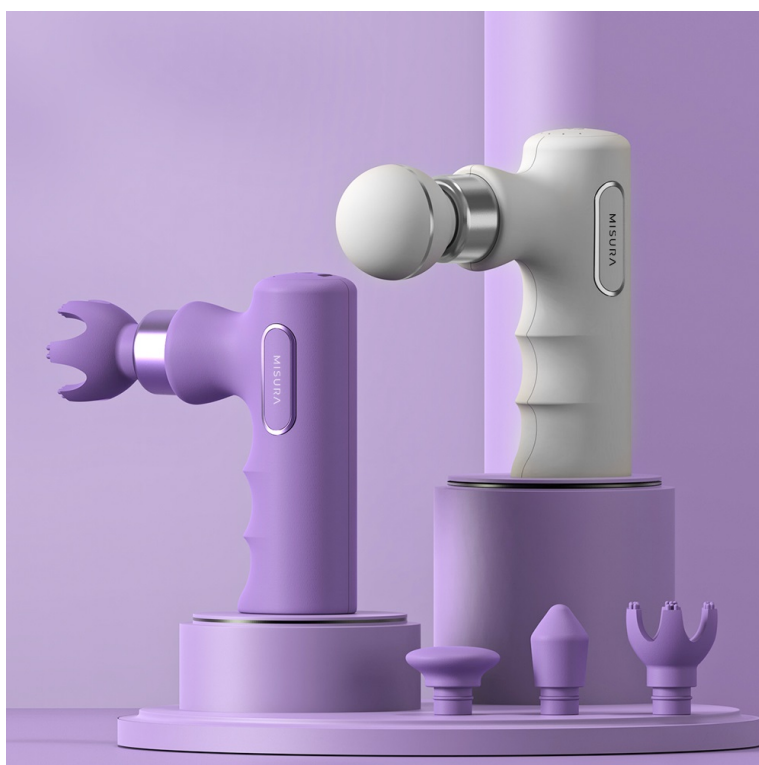

Masážní pistole MISURA MB5 Mini - váš osobní masér do kapsy

Masážní pistole MISURA MB5 Mini je ideální přístroj pro regeneraci svalů a kloubů jednoduše v pohodlí domova, v kanceláři nebo na cestách. Je vhodný pro všechny, kteří během dne čelí namáhavé práci, nebo mají sedavé zaměstnání. Na své si přijdou také amatérští sportovci, kteří potřebují po svém výkonu nebo tréninku rychlou regeneraci. Masážní pistole **MISURA MB5 Mini** je navržena s ohledem na každodenní použití a přinese úlevu po náročném dni v kanceláři, aktivitách v přírodě nebo práci na zahrádce. Díky **kompaktnímu designu** se jednoduše vměstná do batohu, tašky nebo vaší kapsy.

MISURA MB5 Mini

Masážní pistole MISURA MB5 Mini přináší **svěží a kompaktní design**, který se pohodlně vejde do kapsy nebo batohu. I přes svou malou velikost však ukrývá tato pistole veškerou sílu pro dokonalou masáž. Po náročném cvičení, tréninku i při sedavém zaměstnání jsou svaly zatěžovány a zaslouží si také náležitý relax. Ruční masážní pistole **MISURA MB5 Mini** je navržena tak, aby snižovala tonus ve svalectech vedoucí k nepříjemné bolesti a dopomohla k jejich uvolnění, prokrvení a rychlejší regeneraci. Přístroj byl vyvinut ve spolupráci s odborníky i sportovci a jeho funkce odpovídají individuálním požadavkům uživatele. **Masážní stroj MISURA MB5 Mini** pracuje na principu pulzujících vibrací, které proudí do ztuhlé svalové tkáně a pomáhají k hloubkové stimulaci svalů a uzlových bodů. Díky tomu je zmírněna únava a bolest při takzvaném „přetažení“.