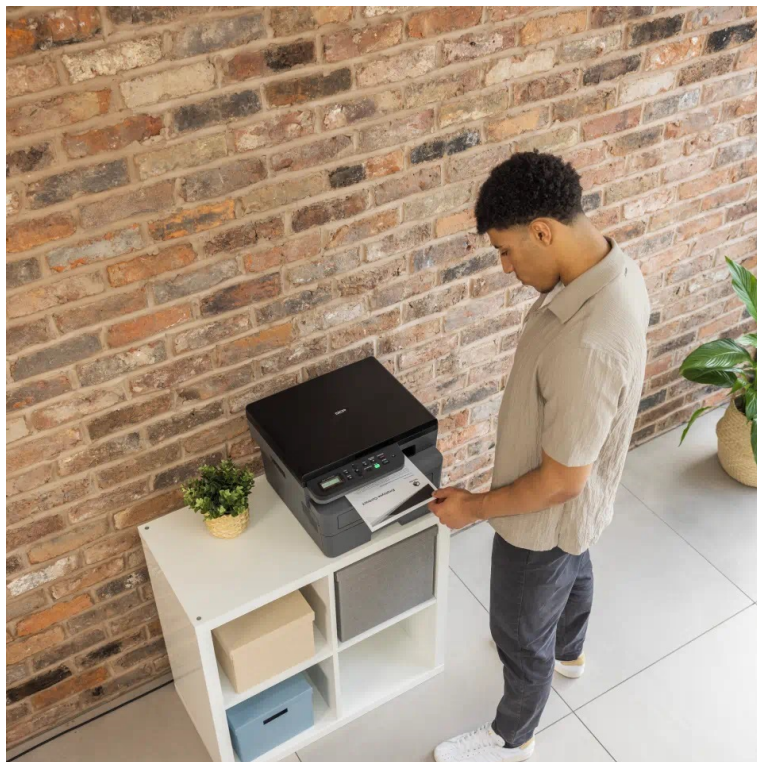

Popis

Brother DCP-L2622DW - buďte produktivní s oboustranným tiskem

Multifunkční tiskárna Brother DCP-L2622DW nabízí klíčové funkce pro chod firemní kanceláře nebo menší pracovní skupiny. Tiskárna v sobě integruje také **kopírku** a **skener**, takže s jedním zařízením obsáhnete veškerou každodenní agendu. Díky **rychlosti tisku až 34 stran za minutu** podporuje svižnou produkci dokumentů.

Ve spojení s funkcí **automatického oboustranného tisku** šetří čas, peníze a zvyšuje pracovní efektivitu. Snadné a intuitivní ovládání zajišťuje **LCD displej s tlačítky**. Pro drátové připojení slouží rozhraní **USB**. Pro bezdrátovou konektivitu pak slouží **Wi-Fi**, se kterou je integrace do firemní sítě ještě jednodušší.

Brother DCP-L2622DW

Multifunkční černobílá laserová tiskárna formátu **A4** nabízející rozlišení tisku **1200 × 1200 DPI** a rychlost tisku až 34 stran za minutu. Disponuje vestavěným skenerem s rozlišením až **1200 × 1200 DPI**. Potěší též **automatický duplexní tisk** s rychlostí až 16 stran za minutu. Vybavena je zásobníkem papíru s kapacitou **250 listů**. Ovládání je velmi snadné díky **dvouřádkovému LCD** displeji s tlačítky. Tiskárnu je možné připojit jak drátově přes **USB**, tak bezdrátově pomocí **Wi-Fi**.