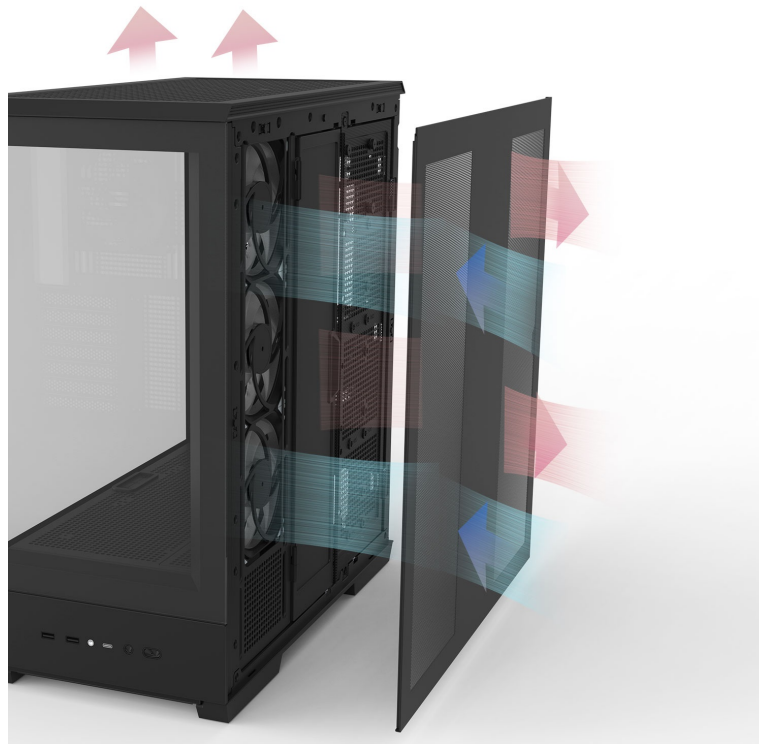

Skříň **ZALMAN P50 DS** představuje elegantní řešení pro sestavení moderního počítačového systému. Disponuje **bočním a předním panelem z tvrzeného skla**, takže vám zprostředkuje impozantní výhled na vnitřní komponenty a jejich uspořádání. Konstrukce je navíc **kovová**, takže je zajištěna pevnost a bytelnost celé PC skříně. Jednoduchý a čistý design je elegantní na pohled, současně však při stavbě počítače nabízí řadu praktických možností.

P50 DS

Podporuje různé formáty **základních desek ATX, Micro ATX, Mini ITX**. Nabízí **zabudovaný displej**, který slouží k monitoringu hlavních parametrů systému v reálném čase, jako je teplota CPU či GPU. Chlazení zajišťuje **čtveřice předinstalovaných 120mm ventilátorů s ARGB podsvícením**. Samozřejmostí je přítomnost konektorů na spodní straně pro připojení hlavních periférií.

ZALMAN P50 DS

Elegantní počítačová skříň nabízí stylovou **prosklenou bočnici i přední panel** a prvotřídní kovovou konstrukci. Součástí skříňe je diagnostický **displej** umístěný na boční straně, který zobrazuje **teplotu procesoru, grafické karty a čas**. Osazení komponentami je lehké díky intuitivnímu **systemu správy kabeláže**, kabely tedy nikde zbytečně nepřekáží. Skříň je osazena **čtyřmi 120mm ventilátory s ARGB podsvícením**. Potěší také možnost rozšíření o dalších 6 ventilátorů. Samozřejmostí jsou prachové filtry. Důmyslné řešení umožňuje pohodlné umístění **až 360 mm dlouhého výměníku** vodního chlazení na horní či boční straně. Ve skříni je dostatek prostoru pro chladič CPU do výšky až 178 mm a grafickou kartu o délce až 435 mm. Na předním panelu se nachází dva porty **USB 3.0**, jeden port **USB-C** a kombinovaný audio port pro sluchátka a mikrofon. Skříň je dodávána **bez zdroje**.