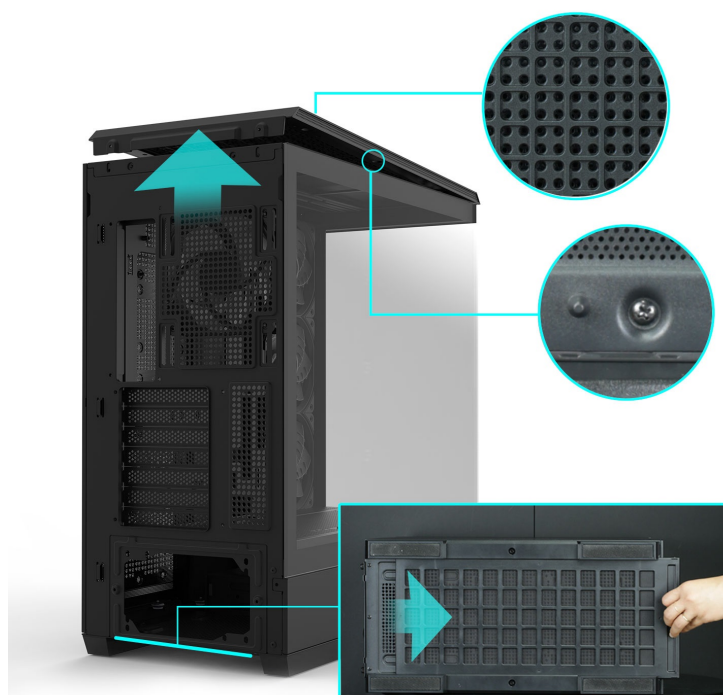

Skříň **ZALMAN P50 DS** představuje elegantní řešení pro sestavení moderního počítačového systému. Disponuje **bočním a předním panelem z tvrzeného skla**, takže vám zprostředkuje impozantní výhled na vnitřní komponenty a jejich uspořádání. Konstrukce je navíc **kovová**, takže je zajištěna pevnost a bytelnost celé PC skříně. Jednoduchý a čistý design je elegantní na pohled, současně však při stavbě počítače nabízí řadu praktických možností.

P50 DS

Podporuje různé formáty **základních desek ATX, Micro ATX, Mini ITX**. Nabízí **zabudovaný displej**, který slouží k monitoringu hlavních parametrů systému v reálném čase, jako je teplota CPU či GPU. Chlazení zajišťuje **čtveřice předinstalovaných 120mm ventilátorů s ARGB podsvícením**. Samozřejmostí je přítomnost konektorů na spodní straně pro připojení hlavních periférií.

ZALMAN P50 DS

Elegantní počítačová skříň nabízí stylovou **prosklenou bočnici i přední panel** a prvotřídní kovovou konstrukci. Součástí skříňe je diagnostický **displej** umístěný na boční straně, který zobrazuje **teplotu procesoru, grafické karty a čas**. Osazení komponentami je lehké díky intuitivnímu **systemu správy kabeláže**, kabely tedy nikde zbytečně nepřekáží. Skříň je osazena **čtyřmi 120mm ventilátory s ARGB podsvícením**. Potěší také možnost rozšíření o dalších 6 ventilátorů. Samozřejmostí jsou prachové filtry. Důmyslné řešení umožňuje pohodlné umístění **až 360 mm dlouhého výměníku** vodního chlazení na horní či boční straně. Ve skříni je dostatek prostoru pro chladič CPU do výšky až 178 mm a grafickou kartu o délce až 435 mm. Na předním panelu se nachází dva porty **USB 3.0**, jeden port **USB-C** a kombinovaný audio port pro sluchátka a mikrofon. Skříň je dodávána **bez zdroje**.