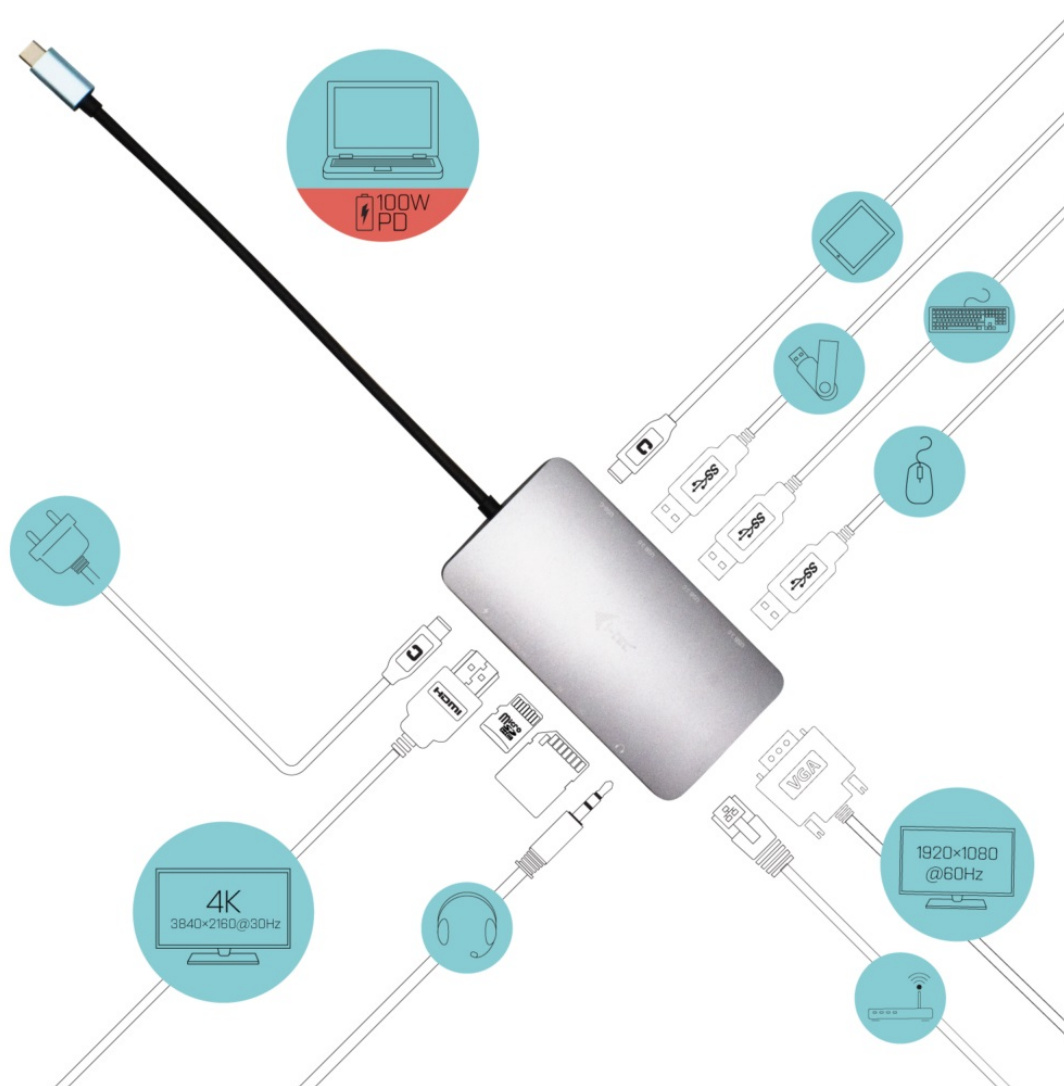

I-TEC USB-C METAL NANO DOCK HDMI/VGA 100W + NABÍJEČKA

Cena celkem:	2 449 Kč
	(bez DPH: 2 024 Kč)
Běžná cena:	2 694 Kč
Ušetříte:	245 Kč
Kód zboží:	DOCTEC0089
Part No.:	C31NANOVGA100
Záruka:	24 měs.
Stav:	Nové zboží

Popis**I-TEC USB-C Metal Nano Dock HDMI/VGA - vše, co potřebujete pro rozšíření**

Dokovací stanice I-TEC USB-C Metal Nano Dock HDMI/VGA kompaktních rozměrů, která je vhodná na cesty. Poskytne vám dostatek konektorů pro připojení externího monitoru či projektoru. Konstrukce z broušeného hliníku zajišťuje mechanickou pevnost a odolnost při častém přenášení. **I-TEC USB-C Metal Nano Dock** obsahuje celou řadu portů v podobě **HDMI**, **VGA** i **USB 3.0**. Je tak kompatibilní s novými i staršími zařízeními. Porty USB vám umožní využívat rozmanité USB periferie, samozřejmostí je také přítomnost **GLAN Ethernetu** pro vysokorychlostní připojení k internetu. Pokud preferujete poslech hudby nebo on-line komunikaci v soukromí, jistě oceníte **kombinovaný 3.5mm audio/mic port** pro sluchátka s mikrofonem. Dokovací stanice umožní také **napájení notebooku nebo tabletu výkonem až 100 W**.

I-TEC USB-C Metal Nano Dock HDMI/VGA 100 W + nabíječka

Dokovací stanice v kovovém provedení nabízí velké množství praktických portů. K počítači či notebooku se připojuje pomocí **USB-C portu s podporou Thunderbolt 3/4** a je tak schopná na podporovaných zařízeních přenášet i napájení **až 100 W**. Vysokorychlostní přístup k internetu lze realizovat skrze přítomný **RJ-45** port. K dokovací stanici lze připojit také monitor skrze rozhraní **HDMI** nebo **VGA**. Pro připojení periférií jsou přítomny **tři USB 3.0 porty** a jeden **USB-C port**. Mimo to je k dispozici i **čtečka microSD a SD karet**. Pro připojení sluchátek či mikrofonu pak slouží **kombinovaný 3,5 mm konektor**.

K dokovací stanici je rovněž přiložen napájecí adaptér o celkovém výkonu 100 W.

Upozornění: Porty HDMI a VGA je možné připojit současně, v takovém případě se ale zobrazí na obou monitorech stejný obraz.