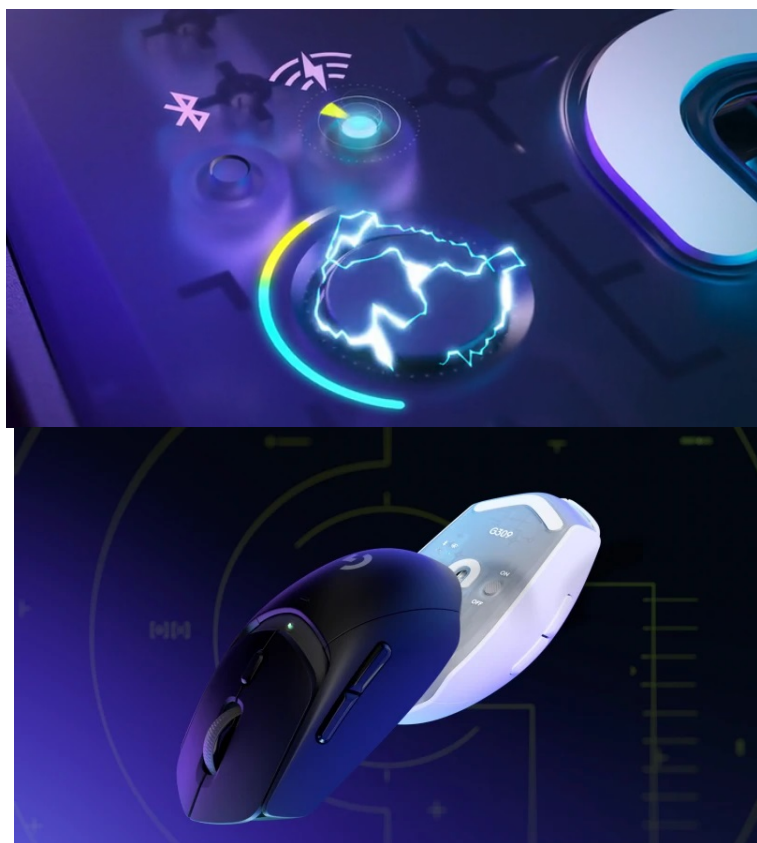

## Herní myš Logitech G309 LIGHTSPEED - výkon bez limitů

**Gamingová myš Logitech G309 LIGHTSPEED** s pokročilou bezdrátovou technologií, se kterou to bude na virtuálním bojišti lítat. Je určena pro náročné hráče, kteří jsou zaměřeni výhradně na svůj výkon a nechtějí žádné kompromisy během ovládání. **Technologie LIGHTSPEED** a **Bluetooth** přináší **duální bezdrátové připojení** pro ještě více flexibility a rychlosti. **LIGHTSPEED** podporuje konektivitu s bleskurychlou odezvou a na herní dění dokáže kurzor reagovat v řádu milisekund.

dlouhodobém hraní.

Pro perfektní ovladatelnost a rychlost pohybu je myš Logitech vybavena **hybridními spínači LIGHTFORCE**, které v sobě snoubí to nejlepší z optických a mechanických typů. Spínače podporují **přesnou detekci kliknutí** a prodleva v reakční době takřka neexistuje. **Optický senzor HERO 25K** se nezapotí ani v té nejintenzivnější akci. Podporuje **nastavitelné rozlišení 100 až 25 600 DPI**, takže se uplatní jak při dokonalém míření, tak kmitání během přestřelek nebo udílení rozkazů ve strategiích.