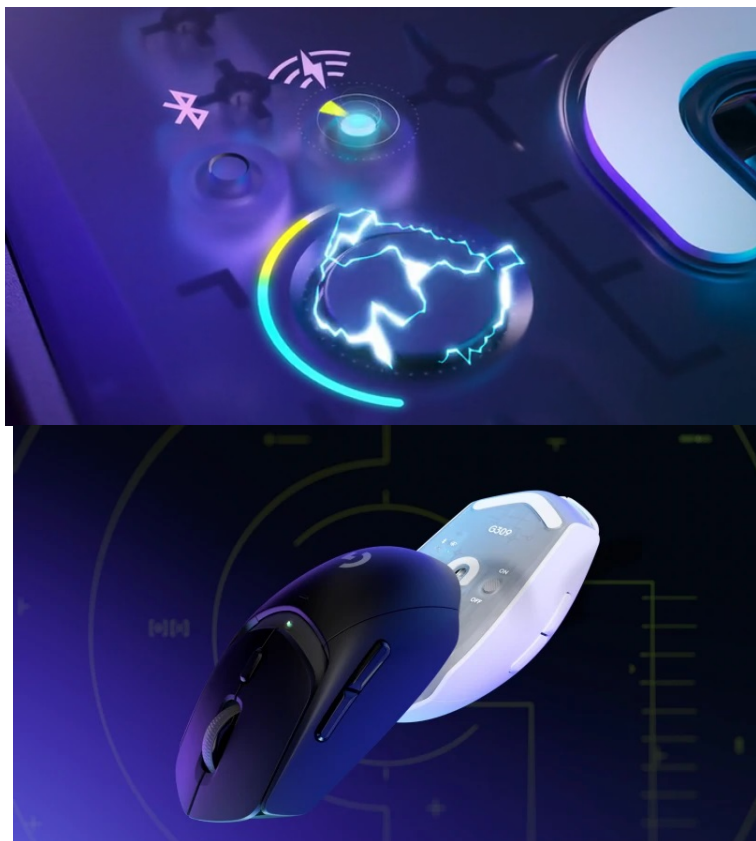

Popis

Herní myš Logitech G309 LIGHTSPEED - výkon bez limitů

Gamingová myš Logitech G309 LIGHTSPEED s pokročilou bezdrátovou technologií, se kterou to bude na virtuálním bojišti lítat. Je určena pro náročné hráče, kteří jsou zaměřeni výhradně na svůj výkon a nechtějí žádné kompromisy během ovládání. **Technologie LIGHTSPEED** a **Bluetooth** přináší **duální bezdrátové připojení** pro ještě více flexibility a rychlosti. **LIGHTSPEED** podporuje konektivitu s bleskurychlou odezvou a na herní dění dokáže kurzor reagovat v řádu milisekund.

Bluetooth připojení je zase ověřená klasika, která je ideální pro univerzální použití. Aby herní maratony mohly být ještě delší, dosahuje myš Logitech G309 LIGHTSPEED **extra nízké konstrukční hmotnosti 86 g** (s baterií), respektive **68 g se základnou POWERPLAY**. Díky odlehčenému provedení se s ní snadno pohybuje, snižuje námahu a je příjemnější při

dlouhodobém hraní.

Pro perfektní ovladatelnost a rychlost pohybu je myš Logitech vybavena **hybridními spínači LIGHTFORCE**, které v sobě snoubí to nejlepší z optických a mechanických typů. Spínače podporují **přesnou detekci kliknutí** a prodleva v reakční době takřka neexistuje. **Optický senzor HERO 25K** se nezapotí ani v té nejintenzivnější akci. Podporuje **nastavitelné rozlišení 100 až 25 600 DPI**, takže se uplatní jak při dokonalém míření, tak kmitání během přestřelek nebo udílení rozkazů ve strategiích.