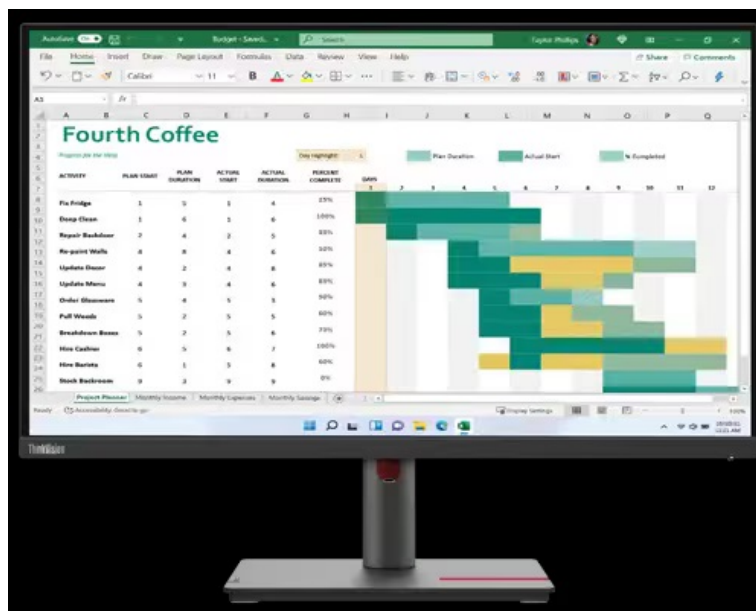

### Lenovo ThinkVision T32h-30 - ostrý obraz do moderní kanceláře nebo domácnosti

**Monitor Lenovo ThinkVision T32h-30** s kvalitním **QHD displejem**, který je navržen pro maximální pracovní produktivitu. Displej s **úhlopříčkou 31,5"** je mimořádně prostorný, aby přehledně zobrazil aplikace, tabulky, dokumenty i multimediální obsah. Umožní vám rovněž činnost s více okny najednou, a tak podpoří **efektivní multitasking**. **IPS panel** produkuje široké pozorovací úhly a displej **pokrývá 99 % sRGB barevné palety**, takže si veškerý obsah v bohatých barvách dopřejete bez zkreslení i při pohledu ze stran.

**Konstrukce s tenkými rámečky** umožňuje komfortní sledování při konfiguraci s více monitory vedle sebe. **Monitor Lenovo ThinkVision T32h-30** potěší také pestrou konektivitou, která obsahuje **HDMI, DisplayPort, USB 3.0**, a dokonce také **USB-C**. Díky rozličným možnostem připojení vytvoříte okolo monitoru všestranné výpočetní centrum pro práci, případně multimediální zábavu.

### Lenovo ThinkVision T32h-30

LED monitor s úhlopříčkou **31,5"** nabízí rozlišení 2560 × 1440 obrazových bodů. Disponuje dobrou odezvou **4 ms**, kontrastním poměrem **1000 : 1**, jasem **350 cd/m<sup>2</sup>** a pokrytím **99 % sRGB** barevné palety. Příjemné jsou též pozorovací úhly **178°** horizontálně i vertikálně. K dispozici jsou také **čtyři porty USB 3.0**, ethernetový port **RJ-45** a konektor **USB-C**, který kromě vysokorychlostního přenosu videa a dat umožňuje napájení připojených zařízení pomocí technologie **Power Delivery** až do výkonu **90 W**. Potěší také výškově nastavitelný stojan a funkce **Pivot**, která umožňuje otočení obrazovky o 90°.

## ZÁKLADNÍ SPECIFIKACE

**Typ panelu:** IPS

**Úhlopříčka:** 31,5"

**Poměr stran:** 16 : 9

**Rozlišení:** 2560 × 1440 px

**Kontrastní poměr:** 1000 : 1

**Doba odezvy:** 4 ms

**Rozhraní:** 1× HDMI, 1× DisplayPort, 4× USB 3.2 Gen 1 (USB 3.0), 1× USB-C, 1× audio výstup