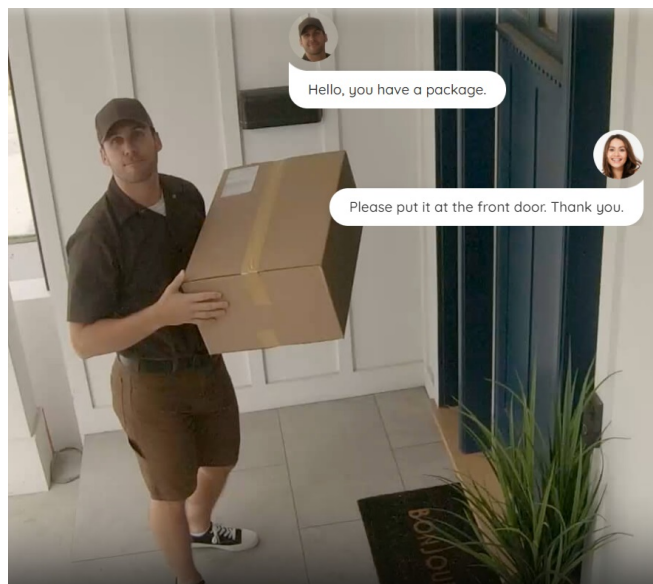

Reolink TrackMix Series P760

8megapixelová IP kamera typu **PTZ** nabízí dva snímače **1/2,8" CMOS + 1/3" CMOS** s rozlišením **3840 × 2160** obrazových bodů s úhlem záběru **104°** (horizontálně) a 6násobný hybridní zoom. V případě zhoršených světelných podmínek či tmy je přítomen IR přísvit do vzdálenosti **až 30 m** a barevný **LED přísvit**. Připojení lze jednoduše realizovat pomocí **RJ-45 portu**. Díky **aplikaci Reolink** lze sledovat dění v domácnosti či jiných prostorech **24 hodin denně 7 dní v týdnu** odkudkoli skrze váš smartphone. Kamera navíc disponuje zabudovaným mikrofonem a reproduktorem. S kamerou lze otáčet o **až 355°** horizontálně a **až 90°** vertikálně. Díky voděodolnosti dle **IP65** nabízí jak vnitřní, tak i venkovní možnost použití.

- Vysoce kvalitní obraz s rozlišením 8 Mpx
- Účinná kompresní technologie H.264/H.265
- Kompatibilita s hlasovým asistentem Google Assistant
- Detekce pohybu, osob, zvířat, vozidel a auto tracking
- Slot pro paměťovou kartu microSD s kapacitou až 256 GB
- 6x hybridní zoom
- Integrovaný mikrofon a reproduktor
- Otáčení 355°, náklon 90°

ZÁKLADNÍ SPECIFIKACE

Snímací čip: 1/2,8" CMOS + 1/3" CMOS

Den/Noc: ano

Integrovaný IR přísvit: ano, do 30 m

Objektiv 1: f = 2,8 mm, pevný, úhel záběru horizontálně 104°, vertikálně 60°

Objektiv 2: f = 8 mm, pevný, úhel záběru horizontálně 38°, vertikálně 21°

Maximální rozlišení: 3840 × 2160 při 25 fps

Rozhraní: 1 × RJ-45

Slot paměťových karet: ano, microSD (max. 256 GB)

Napájení: DC 12 V / 2 A nebo PoE 802.3af, spotřeba max. 12 W

[Aplikace pro Android](#)