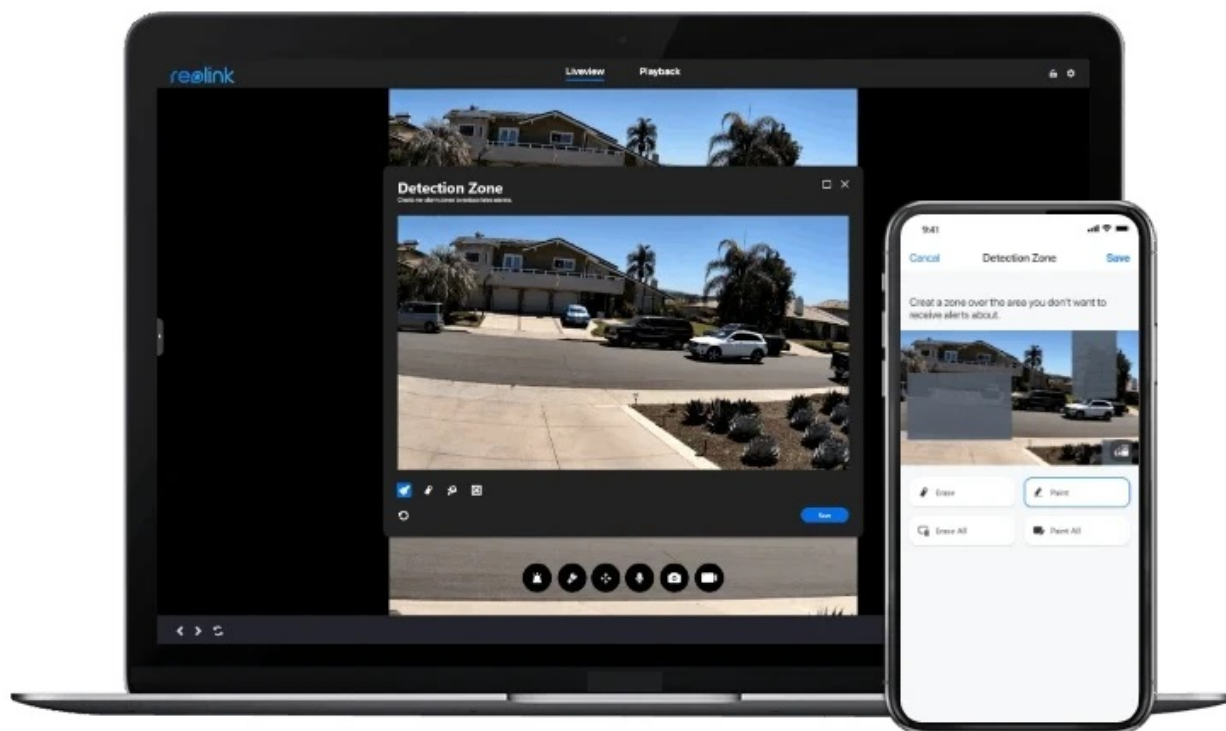

#### Reolink TrackMix Series P760 - trvalé zabezpečení prostoru

**IP kamera Reolink TrackMix Series P760** se dvěma objektivy pro bedlivý dozor a sledování pohybu. **PTZ kamera** se vyznačuje přítomností dvojitého objektivu, což podporuje **duální zobrazení** a sledování na rozlehlé ploše. Obraz je pořizován synchronně, takže poskytuje záběry z **plného zorného pole i detailu** a vše prezentuje na jedné obrazovce. Díky **funkci automatického sledování** zachytí každý pohyb a klíčový okamžik. Ve spojení s **automatickým ostřením, funkcí otáčení a naklánění** hledáčku kamery Reolink TrackMix Series P760 nic neujde.

**Kamera Reolink TrackMix Series P760** podporuje **připojení pomocí PoE** (Power over Ethernet), takže napájení i přenos videa je možný pouze jediným síťovým kabelem. Po **propojení smartphonu s aplikací Reolink** máte nad kamerou absolutní kontrolu. Kromě příjmu upozornění v reálném čase můžete také vzdáleně sledovat živé dění, přehrávat uložená videa nebo nastavit zóny detekce.

### Reolink TrackMix Series P760

8megapixelová IP kamera typu **PTZ** nabízí dva snímače **1/2,8" CMOS + 1/3" CMOS** s rozlišením **3840 × 2160** obrazových bodů s úhlem záběru **104°** (horizontálně) a 6násobný hybridní zoom. V případě zhoršených světelných podmínek či tmy je přítomen IR přísvit do vzdálenosti **až 30 m** a barevný **LED přísvit**. Připojení lze jednoduše realizovat pomocí **RJ-45 portu**. Díky **aplikaci Reolink** lze sledovat dění v domácnosti či jiných prostorech **24 hodin denně 7 dní v týdnu** odkudkoli skrze váš smartphone. Kamera navíc disponuje zabudovaným mikrofonem a reproduktorem. S kamerou lze otáčet o **až 355°** horizontálně a **až 90°** vertikálně. Díky voděodolnosti dle **IP65** nabízí jak vnitřní, tak i venkovní možnost použití.