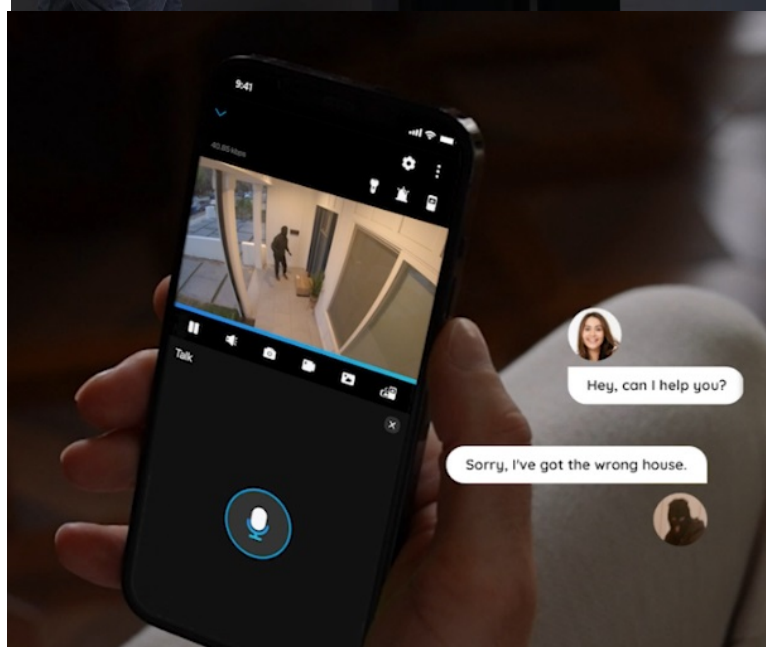

Bezpečnostní IP kamera Reolink W330, která vaši bezpečnost staví na vysokorychlostní **technologii Wi-Fi 6**. Díky tomu podporuje plynulé streamování obrazu ve vysoké kvalitě 4K a bez zpoždění. **Snímač CMOS se 4K rozlišením** vám zprostředkuje všechny detaily a ostrý obraz bez rozmazání. V noci oceníte podporu barevného nočního vidění s možností nastavení bodového reflektoru, který se spustí při detekci pohybu.

V klidovém režimu pak snímá obraz černobíle. O podezřelé detekci vás kamera Reolink W330 **informuje v reálném čase formou upozornění skrze aplikaci Reolink**. **Inteligentní detekce** dokáže rozpoznat osoby, vozidla i zvířata, takže výrazně potlačuje falešné poplchy. V případě narušení prostoru se aktivuje reflektor i siréna pro efektivní vystrašení nezvaného návštěvníka.

Podezřelé osoby můžete překvapit také s využitím obousměrné komunikace, kterou obstarává zabudovaný **reproduktor a mikrofon**. IP kamera Reolink W330 se vyznačuje **robustní konstrukcí s krytím IP67**. Díky tomu je vhodná pro venkovní instalaci a provoz v jakémkoli počasí.

Reolink W330

8megapixelová IP kamera typu **bullet** nabízí snímač **1/2,7" CMOS** s rozlišením **3840 x 2160** obrazových bodů a úhlem záběru **88,8°** (horizontálně). V případě zhoršených světelných podmínek či tmy je přítomen IR přísvit do vzdálenosti **až 30 m** a bílý **LED přísvit** pro barevné záznamy v noci. Připojení lze jednoduše realizovat bezdrátově pomocí **Wi-Fi (802.11a/b/g/n/ac/ax)**. Díky **aplikaci Reolink** lze sledovat dění v domácnosti či jiných prostorech **24 hodin denně, 7 dní v týdnu** odkudkoli skrze váš smartphone. Kamera navíc disponuje zabudovaným mikrofonem a reproduktorem. Díky voděodolnosti dle **IP67** nabízí jak vnitřní, tak i venkovní možnost použití.