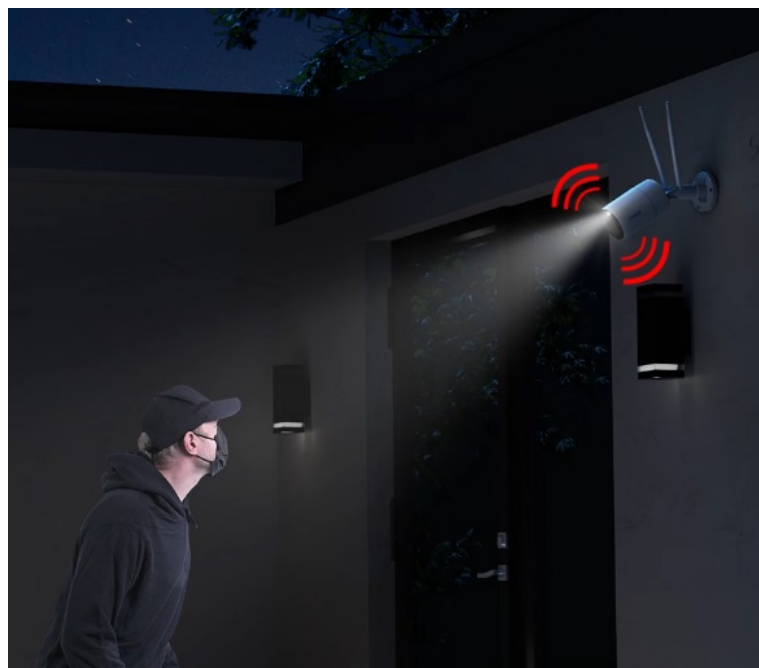

Bezpečnostní IP kamera Reolink W330, která vaši bezpečnost staví na vysokorychlostní **technologii Wi-Fi 6**. Díky tomu podporuje plynulé streamování obrazu ve vysoké kvalitě 4K a bez zpoždění. **Snímač CMOS se 4K rozlišením** vám zprostředkuje všechny detaily a ostrý obraz bez rozmazání. V noci oceníte podporu barevného nočního vidění s možností nastavení bodového reflektoru, který se spustí při detekci pohybu.

V klidovém režimu pak snímá obraz černobíle. O podezřelé detekci vás kamera Reolink W330 **informuje v reálném čase formou upozornění skrze aplikaci Reolink**. **Inteligentní detekce** dokáže rozpoznat osoby, vozidla i zvířata, takže výrazně potlačuje falešné poplchy. V případě narušení prostoru se aktivuje reflektor i siréna pro efektivní vystrašení nezvaného návštěvníka.

Podezřelé osoby můžete překvapit také s využitím obousměrné komunikace, kterou obstarává zabudovaný **reproduktor a mikrofon**. IP kamera Reolink W330 se vyznačuje **robustní konstrukcí s krytím IP67**. Díky tomu je vhodná pro venkovní instalaci a provoz v jakémkoli počasí.

Reolink W330

8megapixelová IP kamera typu **bullet** nabízí snímač **1/2,7" CMOS** s rozlišením **3840 x 2160** obrazových bodů a úhlem záběru **88,8°** (horizontálně). V případě zhoršených světelných podmínek či tmy je přítomen IR přísvit do vzdálenosti **až 30 m** a bílý **LED přísvit** pro barevné záznamy v noci. Připojení lze jednoduše realizovat bezdrátově pomocí **Wi-Fi (802.11a/b/g/n/ac/ax)**. Díky **aplikaci Reolink** lze sledovat dění v domácnosti či jiných prostorech **24 hodin denně, 7 dní v týdnu** odkudkoli skrze váš smartphone. Kamera navíc disponuje zabudovaným mikrofonem a reproduktorem. Díky voděodolnosti dle **IP67** nabízí jak vnitřní, tak i venkovní možnost použití.