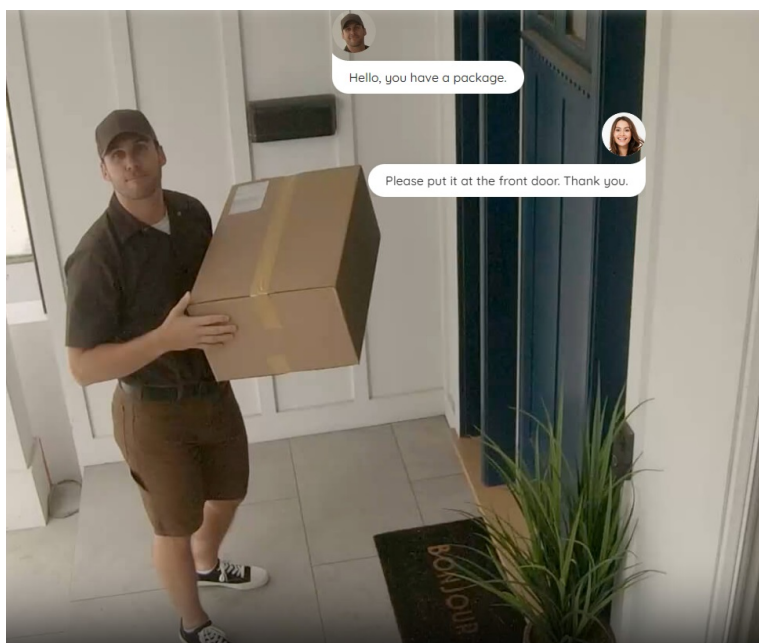

## IP kamera Reolink Trackmix Series W760 - rozšířte zabezpečení jakéhokoli prostoru

**Výkonná IP kamera Reolink Trackmix Series W760** v provedení PTZ, která je vhodná pro zabezpečení domácnosti nebo firemního objektu. **Dvojice objektivů** umožňuje synchronní snímání prostoru a zajišťuje ostrý a detailní obraz v **panoramatickém i přiblíženém pohledu**.

Tato IP kamera dokáže rozlišit **osoby, vozidla nebo zvířata** od dalších objektů, a tak potlačuje falešné popluchy. **Zabudovaný reproduktor s mikrofonom** vám umožní obousměrnou komunikaci, takže nastalou situaci máte mnohem lépe pod kontrolou. Samozřejmostí jsou také **funkce nočního vidění**, díky čemuž získáte dobře viditelné záběry i za tmy.

Podpora **bezdrátového připojení skrze dvoupásmovou Wi-Fi** zajistí stabilní konektivitu a plynulý obraz. O vnější ochranu se pak stará robustní kryt se **stupněm krytí IP65**, který kameru **Reolink Trackmix Series W760** chrání před vnějšími vlivy prostředí. Snadné ovládání kamery umožňuje **aplikace Reolink**, se kterou nastavíte detekční zóny a další bezpečnostní parametry, ať už jste kdekoli.