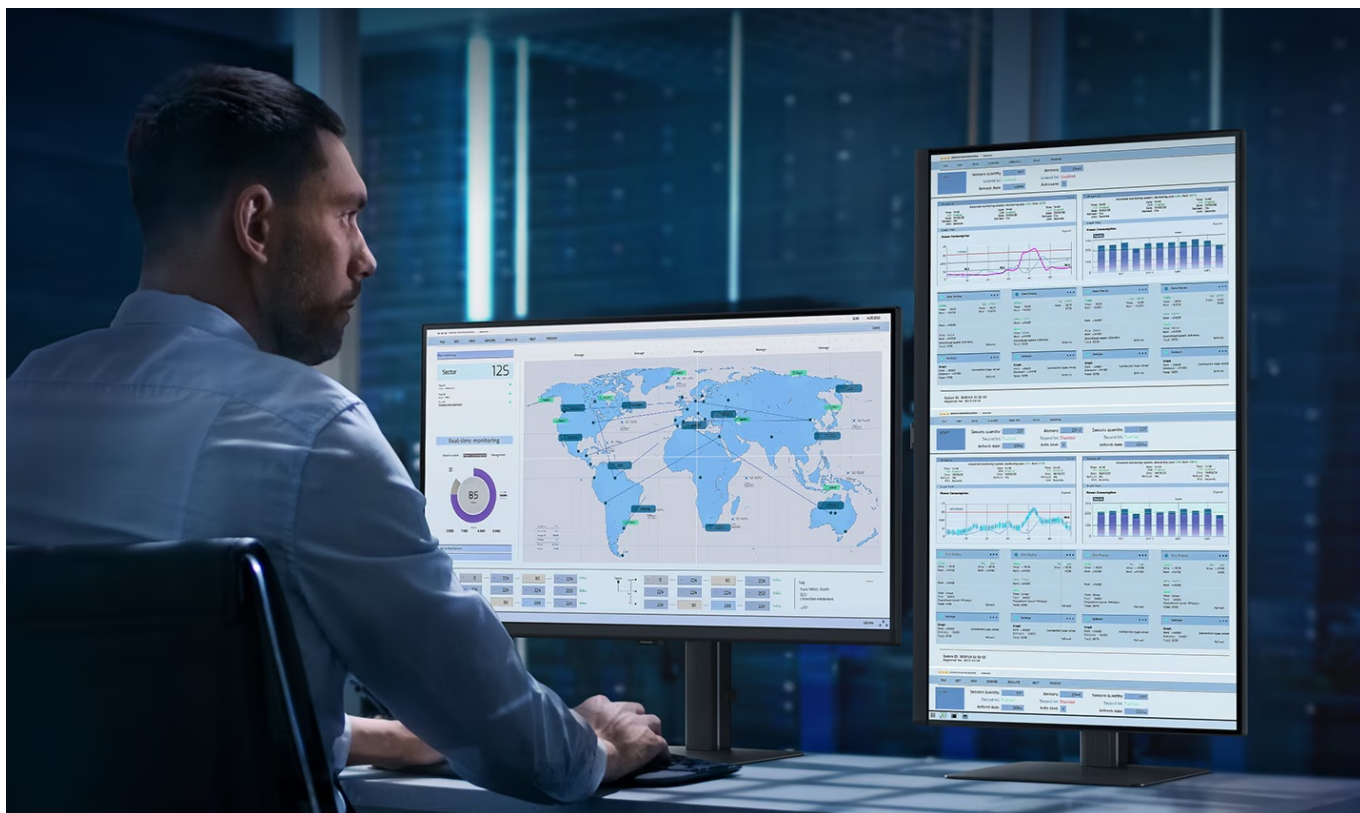

### Samsung ViewFinity S80UD - profesionální obraz i ochrana očí

Využijte vysoké rozlišení **monitoru Samsung ViewFinity S8 (S80UD)** pro náročnou práci i multimediální zábavu. Podporuje profesionální činnost, tvorbu multimediálního obsahu i jeho sledování a editaci. Díky vysokému **4K UHD rozlišení** vám zprostředkuje obraz do nejmenších detailů. Dokonalou reprodukci obrazu po stránce barev, ostroty i velmi drobných efektů oceníte při té nejnáročnější designéřské práci, činnosti s grafikou apod. **VA panel** se širokými pozorovacími úhly podporuje sledování živých barev i při pohledu ze stran.