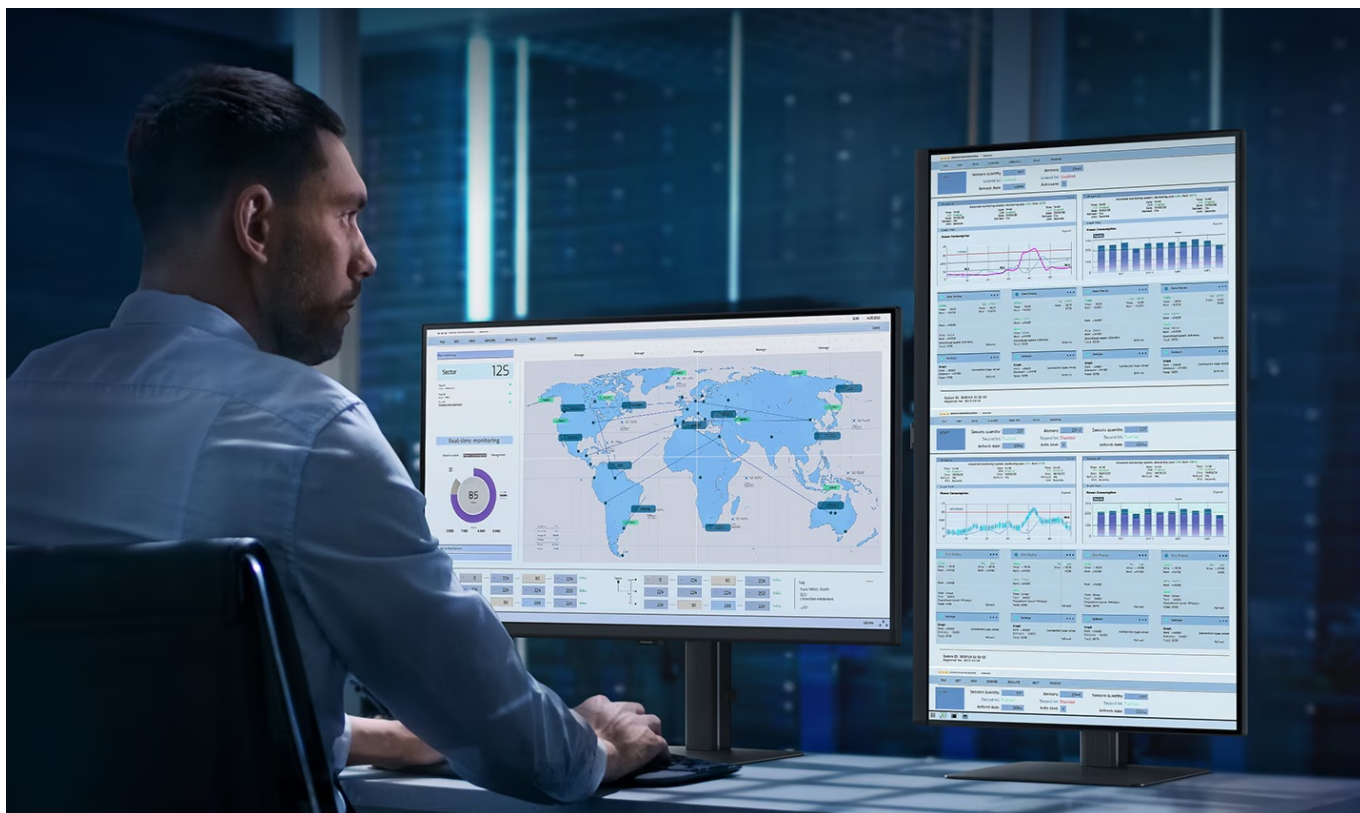

Stav: Nové zboží

Popis

Samsung ViewFinity S80UD - profesionální obraz i ochrana očí

Využijte vysoké rozlišení **monitoru Samsung ViewFinity S8 (S80UD)** pro náročnou práci i multimediální zábavu. Podporuje profesionální činnost, tvorbu multimediálního obsahu i jeho sledování a editaci. Díky vysokému **4K UHD rozlišení** vám zprostředkuje obraz do nejmenších detailů. Dokonalou reprodukci obrazu po stránce barev, ostroty i velmi drobných efektů oceníte při té nejnáročnější designérské práci, činnosti s grafikou apod. **IPS panel** se širokými pozorovacími úhly podporuje sledování živých barev i při pohledu ze stran.

99% pokrytí barevného prostoru sRGB a HDR10 zajistí barvy na profesionální úrovni. Vysoká přesnost a odladění i jemných odstínů ocení všichni designéři, grafici a další kreativci napříč obory. **Plocha o velikosti 27"** umožní komfortní práci s aplikacemi i nástroji ve více oknech najednou. Nechybí ani rozmanité možnosti připojení. Ke zdroji obrazu monitor **Samsung ViewFinity S8** připojíte pomocí rozhraní **HDMI, DisplayPort** a nechybí ani **USB 3.0, LAN či USB-C**.

Samsung ViewFinity S8 (S80UD)

LED monitor s úhlopříčkou **27"** nabízí 4K Ultra HD rozlišení **3840 × 2160** obrazových bodů, jas **350 cd/m²**, dobu odezvy **5 ms**, pokrytí **99 % barevné palety sRGB** a podporu **HDR10**. Použitím technologie **IPS** je dosaženo širokých pozorovacích úhlů **178° horizontálně i vertikálně**. K dispozici jsou **tři porty USB 3.0**, ethernetový port **RJ-45** a jeden port **USB-C**, který kromě vysokorychlostního přenosu videa a dat umožňuje napájení připojených zařízení až do 90 W. Potěší také výškově nastavitelný stojan a funkce **Pivot**, která umožňuje otočení obrazovky o 90°.

Součástí balení je USB-C kabel.

ZÁKLADNÍ SPECIFIKACE

Typ panelu: IPS

Úhlopříčka: 27"

Poměr stran: 16 : 9

Rozlišení: 3840 × 2160

Kontrastní poměr: 1000 : 1

Doba odezvy: 5 ms