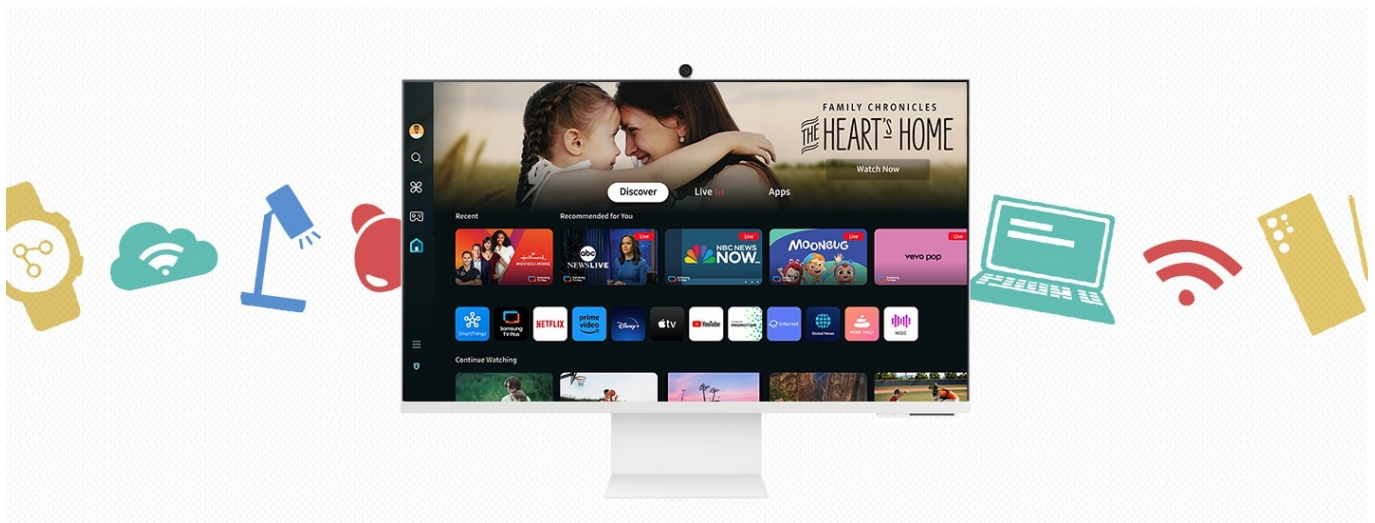

Chytrý LED monitor Samsung M8 vám zprostředkuje všechny pracovní povinnosti i multimediální zábavu na **velké ploše 32"**. Přehledně a jasně můžete užívat aplikace, sledovat multimédia, ale také provádět videohovory a využívat celou řadu smart funkcí.

Filmy a seriály bez počítače

Stylově a jednodušeji si dopřejete zážitky chytré TV. Díky rozhraní **Wi-Fi** monitor **Samsung M8** připojíte k internetu a tím pádem také ke všem streamovacím službám, jako je **Netflix**, **YouTube** apod. Nechybí ani bezdrátové rozhraní **Bluetooth**, takže vše potřebné připojíte rychle, jednoduše a bez nutnosti zapínat stolní počítač.

Hraní her bez konzole

Skrze **monitor Samsung M8** získáte přístup ke stovkám her. Předplatné služby **Xbox Game Pass** máte přímo na monitoru, aniž byste potřebovali vlastnit konzoli. Pusťte se do objevování herních světů jednoduše a zcela novým způsobem.

Chytrý LED monitor s úhlopříčkou **32"** a rozlišením **3840 × 2160** bodů nabízí kontrastní poměr **3000 : 1**, jas **400 cd/m²**, podporu **HDR10+** a dobu odezvy **4 ms**. Použitím technologie **VA** je dosaženo širokých pozorovacích úhlů **178° horizontálně i vertikálně**. Monitor pohání operační systém **Tizen**, který umožňuje přístup k mnoha aplikacím pro sledování online obsahu, jako jsou Netflix, YouTube či Disney+, a to bez nutnosti zapínat počítač. Pro tyto účely je monitor vybaven bezdrátovým připojením **Wi-Fi a Bluetooth**. Disponuje **SlimFit webkamerou** pro snadné videohovory s přáteli, rodinou či kolegy. K dispozici jsou **dva USB porty** a jeden port **USB-C**, který kromě vysokorychlostního přenosu videa a dat umožňuje napájení připojených zařízení až do 65 W. Monitor podporuje také bezdrátové **zrcadlení obrazovky** z chytrého telefonu a službu **DeX**. Ozvučení zajišťují reproduktory s celkovým výkonem **10 W**. Potěší také výškově nastavitelný stojan a funkce **Pivot**, která umožňuje otočení obrazovky o 90°.