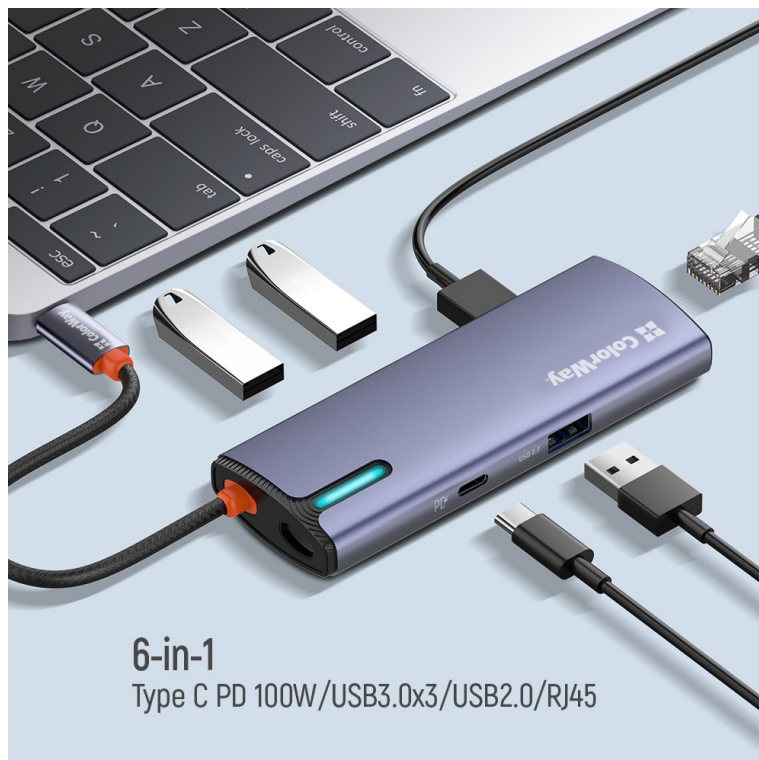

Popis

Více portů do vašeho pracovního prostoru - ColorWay CW-HUB03

Dokovací stanice ColorWay CW-HUB03 je ideální volbou pro rozšíření konektivity a funkčnosti notebooku, tabletu, smartphonu, mini PC a dalších kompatibilních zařízení. **Kompaktní a lehká** periferie je ideální na přenášení a využití na cestách. Poskytne vám dalších **6 portů**, které můžete upotřebit rozmanitým způsobem.

Umožní vám připojit různé druhy zařízení, nositelné elektroniky nebo připojení k síti vysokou rychlostí až 1000 Mbps. **USB Hub ColorWay CW-HUB03** se tak uplatní všude, kde potřebujete pracovat s více zařízeními najednou. Nejen v kanceláři, ale také doma oceníte **rychlé a jednoduché připojení externích disků, tiskáren, smartphonů atd.**

ColorWay CW-HUB03

Dokovací stanice rozšíří váš notebook, počítač nebo telefon s **USB-C** rozhraním o několik portů. Pro připojení periférií jsou přítomny **čtyři USB 3.0** porty a **jeden USB-C** port, který zároveň podporuje napájení pomocí technologie **Power Delivery 3.0 výkonem až 100 W**. Navíc je k dispozici **LAN (RJ-45)** port s rychlostí přenosu dat až 1 Gbps.

Rozhraní: USB-C

Délka kabelu: 17 cm

Rozměry: 112,5 × 42 × 16,5 mm

Barva: šedá