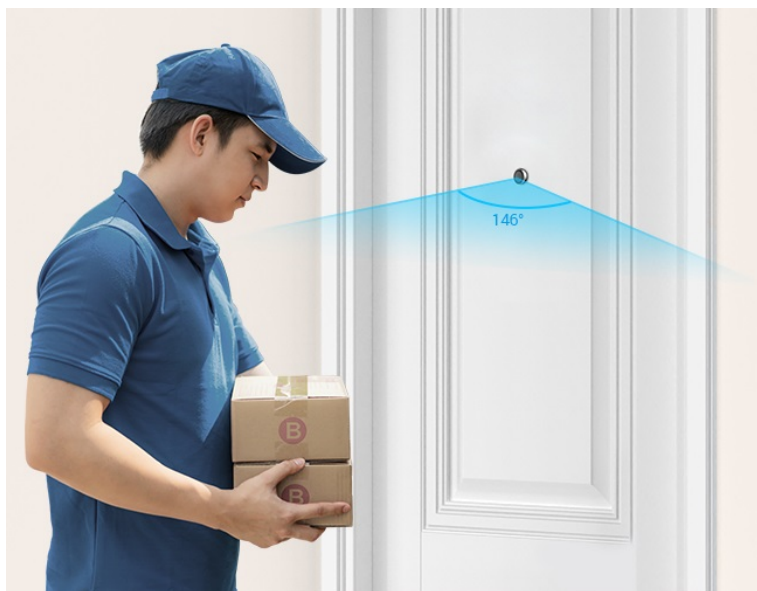

### Vždy a všude víte, kdo stojí za domácími dveřmi - kukátko EZVIZ HP2

**Dveřní kukátko EZVIZ HP2 se zbudovanou kamerou**, se kterou budete mít vždy přehled o tom, kdo stojí za dveřmi a co se tam děje. Kamera podporuje **široké úhly záběru**, a tak s přehledem a ostře zachytí obličeje návštěvníků, balíčky od doručovatelů, nákupní tašky z on-line obchodů a zkrátka všechno a všechny, kteří se mihnou před vašimi dveřmi. Svým designem je kamera absolutně nenápadná a dokonale splyne s dveřmi. Hlavní předností **chytrého kukátka EZVIZ HP2** je především možnost sledování na dálku z pohodlí gauče.

Pomocí **aplikace EZVIZ** ve vašem smartphonu můžete jednoduše kontrolovat dění na chodbě nebo pořídit živé video, ať už jste kdekoli. Součástí je také **samostatný displej**, který vám umožní v reálném čase obhlédnout prostor za dveřmi. Na velkém 4,3palcovém displeji můžete sledovat živé přenosy obrazu a snadno identifikovat osoby za dveřmi. Díky **bezdrátovému připojení skrze Wi-Fi** je konektivita rychlá a jednoduchá.

## EZVIZ HP2

Dveřní kukátko s kamerou nabízí rozlišení **1920 × 1080** obrazových bodů a úhel záběru **146°**. Součástí kukátka je 4,3" barevný displej, který umožňuje na první pohled zjistit, co se děje za dveřmi. Díky bezdrátovému připojení pomocí technologie **Wi-Fi** a mobilní aplikaci budete mít přehled o situaci před dveřmi **24 hodin denně, 7 dní v týdnu** odkudkoli skrze váš smartphone. O napájení se stará vestavěná baterie s kapacitou **2200 mAh**.

#### Monitor:

**Velikost displeje:** 4,3"

**Napájení:** DC 5 V (±10 %), spotřeba max. 2 W

**Rozměry:** 113 × 75 × 20 mm

[Aplikace pro Android](#)

[Aplikace pro iOS](#)