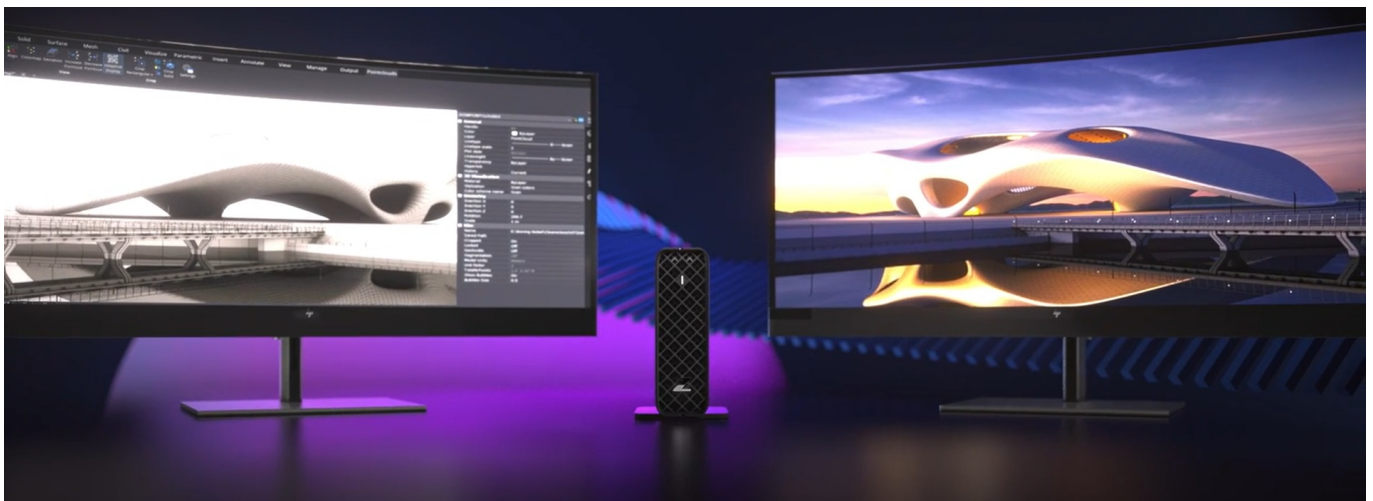

Pracovní stanice HP Z2 Mini G9, která vás oslní výkonem i kompaktními rozměry. Je vítána všude, kde je potřeba zvládnout náročné výpočetní procesy, **multitasking** a vizuálně pokročilé projekty. Navíc se díky **formátu skříně Mini PC** snadno vměstná na jakékoli místo na stole či pod ním, takže šetří místo a nenarušuje organizaci osobního pracoviště. PC lze upevnit také například na monitor.