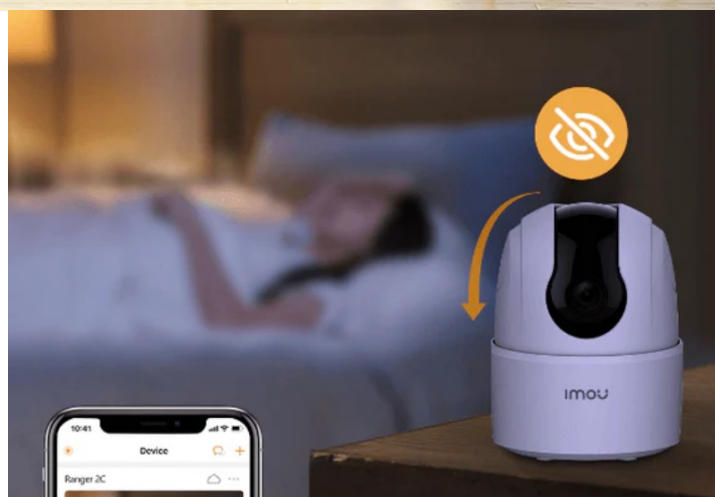

Bezpečnostní IP kamera Imou Ranger 2C 5MP-H2 vám umožní moderní dohled nad domácností. Umožňuje monitoring v reálném čase a **vysokém rozlišení 3K**. Díky tomu je obraz ostrý, zřetelný a s velkou mírou detailů. Nahraná videa dokáže efektivně komprimovat, a tak snižuje požadavky na přenos dat a kapacitu úložiště. S pomocí **umělé inteligence** tento model precizně detekuje pohyb i neobvyklé zvuky.

V případě zachycení pohybu navíc **kontinuálně sleduje danou osobu**, takže máte přehled o každém jeho kroku. Tomu dopomáhá i **otočná konstrukce** kamery **Imou Ranger 2C 5MP-H2**, která dokáže zachytit široký prostor a poskytne vám přehled nad celým domove. Samozřejmostí je také přítomnost **nočního režimu**, který podporuje jasný obraz s **nočním IR přísvitem s dosahem až 10 metrů**. Mezi další přednosti patří například podpora bezdrátového připojení pomocí **Wi-Fi**.

Kromě toho, že můžete **IP kameru Imou Ranger 2C 5MP-H2** jednoduše integrovat do svého chytrého domácího systému, máte k dispozici také **mobilní aplikaci Imou Life**. S její pomocí můžete na svém smartphonu živě sledovat dění, přehrávat záznamy, ovládat kameru, vytvořit detekční zóny apod. V případě detekce také na toto chytré zařízení obdržíte varovnou notifikaci.