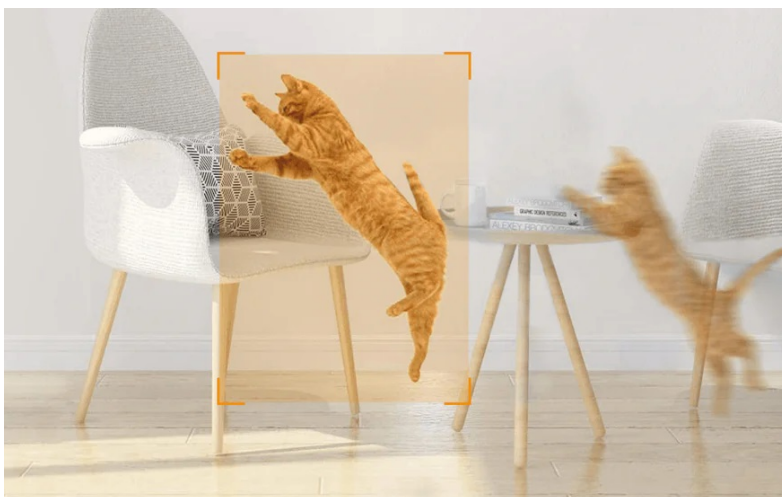

Kromě toho, že můžete **IP kameru Imou Ranger 2C 5MP-H2** jednoduše integrovat do svého chytrého domácího systému, máte k dispozici také **mobilní aplikaci Imou Life**. S její pomocí můžete na svém smartphonu živě sledovat dění, přehrávat záznamy, ovládat kameru, vytvořit detekční zóny apod. V případě detekce také na toto chytré zařízení obdržíte varovnou notifikaci.