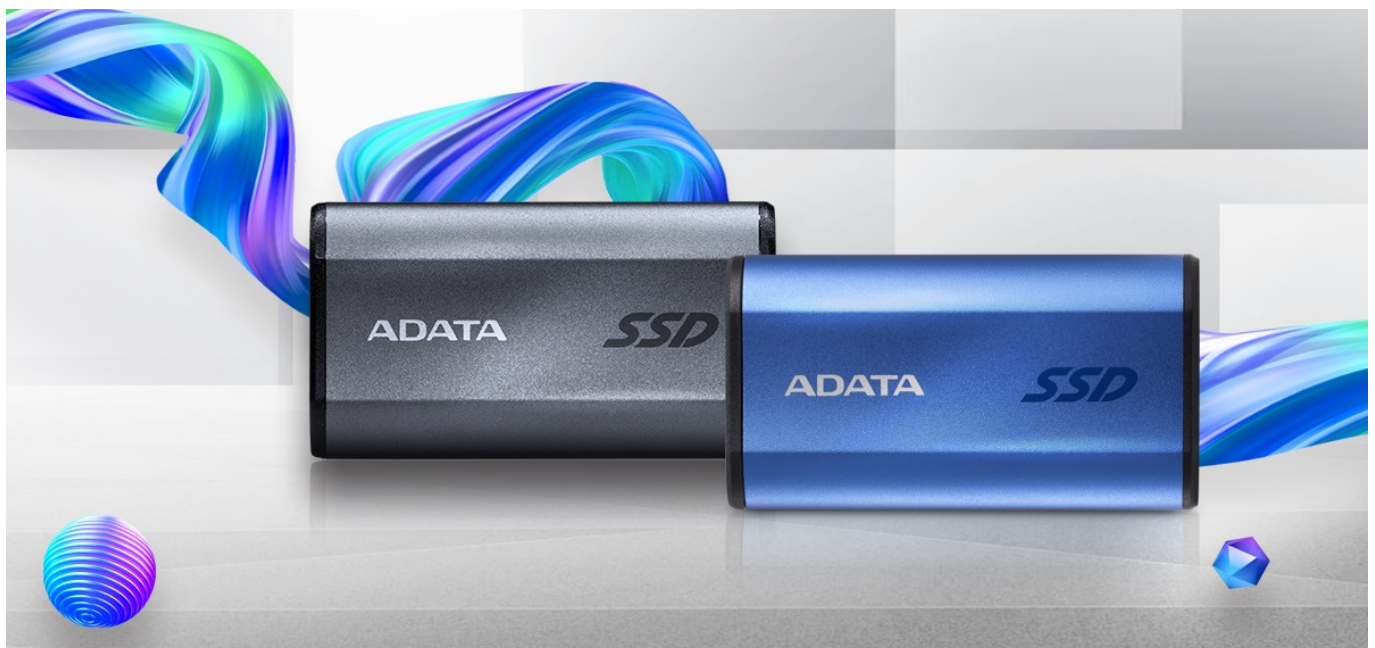

## ADATA SE880 500GB MODRÝ

Cena celkem:	<b>2 329 Kč</b> <b>(bez DPH: 1 925 Kč)</b>
Běžná cena:	<b>2 562 Kč</b>
Ušetříte:	<b>233 Kč</b>
Kód zboží:	SSDADT1332
Part No.:	AELI-SE880-500GCBU
Záruka:	60 měs.
Stav:	Nové zboží

#### Impozantní rychlost sbalena na cesty - ADATA SE880

Posuňte produktivitu vpřed s **externím SSD ADATA SE880**. Podporuje **vysokorychlostní rozhraní USB-C 3.2 Gen2 x2**, které dosahuje impozantních přenosového tempa. **Rychlost čtení a zápisu až 2000 MB/s** je přibližně 20× vyšší oproti standardním pevným diskům, takže se velmi snadno dostanete k potřebným datům. Bez zpoždění reaguje také při vysoké provozní zátěži spojené s množstvím výpočetních úkolů.

Díky tomu je vhodný **pro náročné aplikace, editaci, případně multitasking**. **Externí SSD ADATA SE880** dosahuje **kompaktních rozměrů a nízké váhy**, díky čemuž je vysoce mobilní a disk lze snadno přepravovat v zavazadle nebo jej prostě vzít do ruky.

### **ADATA SE880 500 GB**

Externí SSD disk s kapacitou **500 GB** a konektorem **USB-C** dosahuje rychlosti čtení a zápisu **až 2 000 MB/s**.

Součástí balení je kabel USB-C a USB-C na USB.