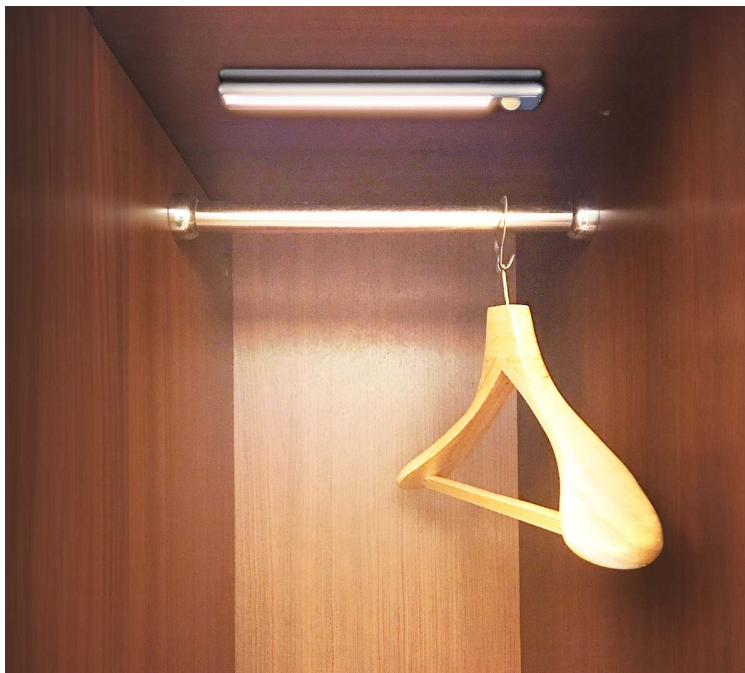

NEDIS LCRM01WT

Cena celkem:	489 Kč (bez DPH: 404 Kč)
Běžná cena:	538 Kč
Ušetříte:	49 Kč
Kód zboží:	OSVNED1155
Part No.:	LCRM01WT
Záruka:	24 měs.
Stav:	Nové zboží

Popis

Posvitte si na svůj šatník i na schody - LED světlo Nedis LCRM01WT

Dobíjecí LED osvětlení s pohybovým senzorem, které je vhodné pro osvětlení vnitřních prostor - například **ve skříní, na chodbě, schodišti** apod. Vyznačuje se mimořádně snadnou instalací pomocí magnetických proužků, které jsou součástí balení.

Zabudovaný senzor přesně **detekuje pohyb** a automaticky osvětlí prostor v rozsahu **až 5 metrů**. Po pár vteřinách nečinnosti se opět samo zhasne, a tak šetří energii. Pro napájení světla slouží rozhraní **USB-C**.

Nedis LCRM01WT

Dobíjecí LED svítidlo **s pohybovým senzorem** je praktickým řešením pro snadné rozjasnění tmavých prostor. Světlo se **automaticky zapne, když je detekován pohyb do 5 metrů**, a po několika sekundách se znovu vypne, pokud není detekována žádná aktivita. Pro nepřetržité svícení lze použít ruční vypínač. Navíc není třeba složitého zapojování nebo potíží s instalací, svítidlo lze jednoduše připevnit pomocí dodaných magnetických proužků nebo oboustranné pásky. Je tak ideální pro použití do skříně, na schodiště či ve sklepech. Napájení je realizováno z integrované baterie, kterou lze dobít pomocí **USB-C** portu.