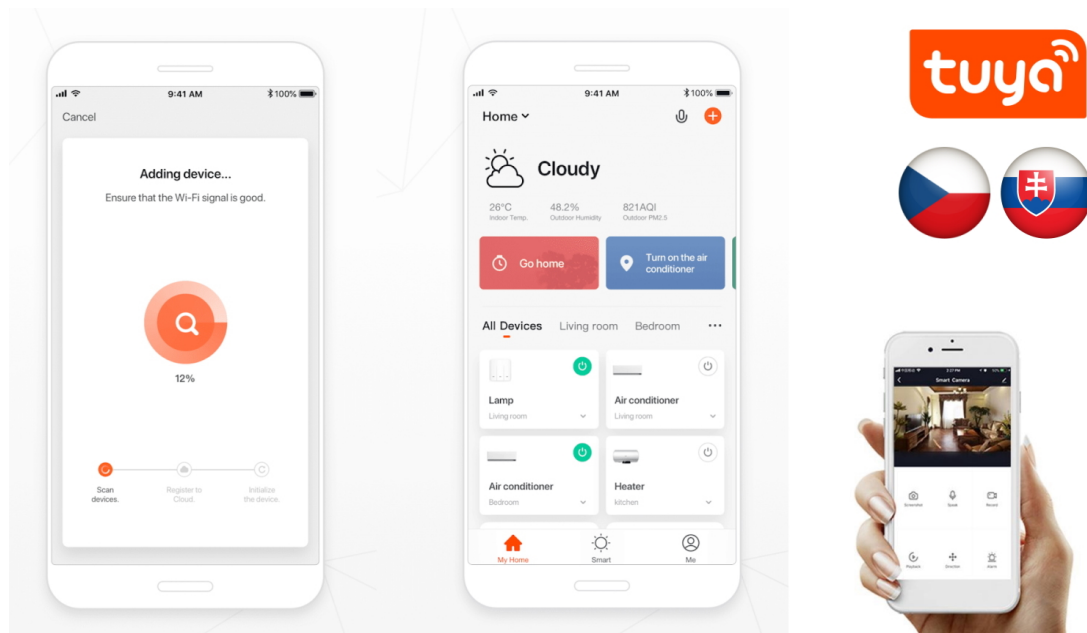

### IMMAX NEO GU10 6 W RGB+CCT 3 ks

Chytrá, **stmívatelná**, barevná LED žárovka umožňuje **nastavení barvy a jasu** světla dle aktuální potřeby. Kromě **RGB** barevné škály je možné měnit také teplotu světla od teplé až po studenou bílou. Žárovka je založena na bezpečné a spolehlivé bezdrátové komunikaci **Wi-Fi**. Samozřejmostí je kompatibilita se systémy iOS či Android a hlasovým ovládním přes Amazon Alexu, Google Assistant nebo Apple Siri.

Balení obsahuje tři žárovky a dálkový ovladač.

Systém podporuje technologii **BEACON**. Jedná se o bezdrátové ovládní pomocí **Bluetooth** protokolu. Pomocí dálkového ovladače můžete světlo či žárovku ovládat na dálku, aniž by bylo nutné DO namířit na výrobek (dosah cca 20 m). Jedním DO lze ovládat až 30 výrobků, a navíc **není potřeba vlastnit bránu (Bridge)**.