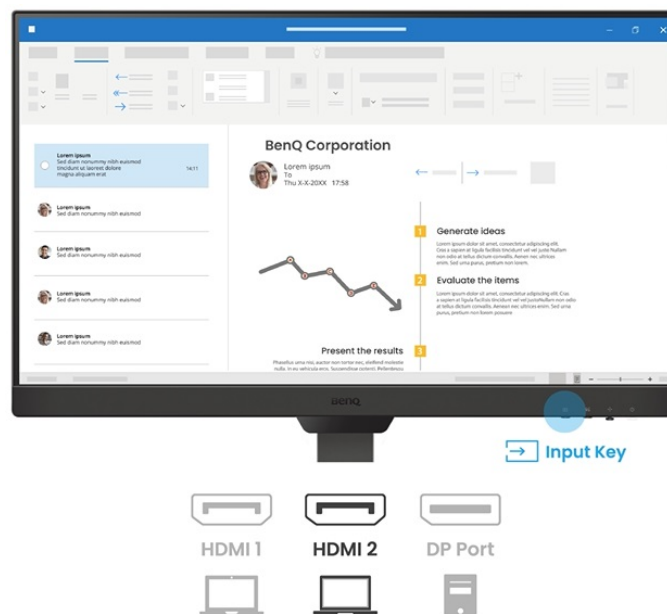

### BenQ BL2790T - všechny pracovní potřeby, jeden displej

S monitorem BenQ BL2790T dokážete čelit každé pracovní výzvě. Vyznačuje se potřebnou **ergonomií pro nastavení do výšky či úhlu otočení až o 90°**. Díky tomu se přizpůsobí všem vašim potřebám ohledně pohodlí a umožní vám efektivně pracovat po celý den. Displej dosahuje **úhlopříčky 27"** a ostrého **Full HD rozlišení**. PC aplikace, internetové stránky, dokumenty a multimediální obsah tak zobrazí jasně a ostře.

Displej se může pochlubit **technologíí IPS** pro vykreslování obsahu v širokých pozorovacích úhlech nebo **99% pokrytím sRGB barevné palety**. To znamená produkci živých a realistických barev, které oceníte nejenom při práci s obrázky a běžné editaci, ale také třeba streamování videí či jen čtení textů. S další výbavou stojí za to zmínit například **zabudované reproduktory**, které se postarají o ozvučení o plnohodnotné ozvučení.

### BenQ BL2790T

LED monitor s úhlopříčkou **27"** a Full HD rozlišením **1920 × 1080** bodů. Nabízí kontrastní poměr **1300 : 1**, jas **250 cd/m<sup>2</sup>**, dobu odezvy **5 ms** a pokrytí 99 % sRGB barevné palety. Použitá technologie **IPS** nabízí pozorovací úhly 178° horizontálně i vertikálně. Monitor disponuje **VESA uchycením** a integrovanými **stereo reproduktory** s celkovým výkonem **4 W**. Monitor disponuje také speciálním režimem **Eye-Care**, který šetří vaše oči tím, že upravuje jas obrazovky dle změny světla v prostředí. Potěší také výškově nastavitelný stojan a funkce **Pivot**, která umožňuje otočení obrazovky o 90°.

### ZÁKLADNÍ SPECIFIKACE

**Typ panelu:** IPS

**Úhlopříčka:** 27"

**Poměr stran:** 16 : 9

**Rozlišení:** 1920 × 1080 px

**Kontrastní poměr:** 1300 : 1

**Doba odezvy:** 5 ms

**Rozhraní:** 2 × HDMI, 1 × DisplayPort, 1 × sluchátkový výstup