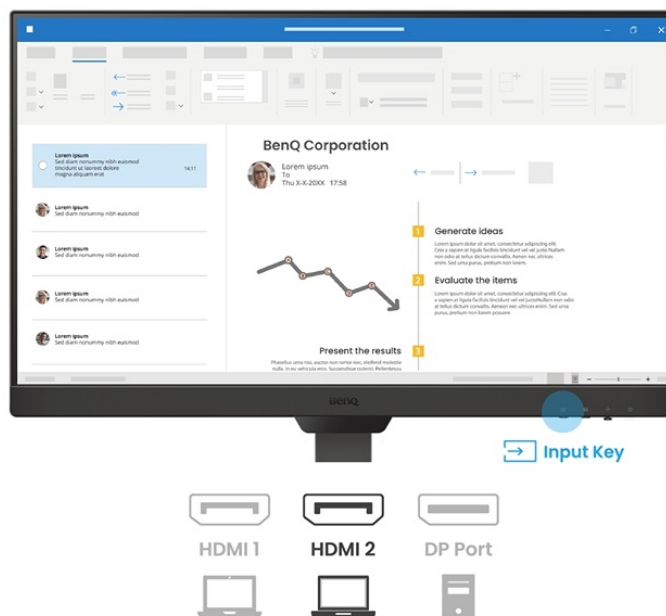

S monitorem BenQ BL2490T dokážete čelit každé pracovní výzvě. Vyznačuje se potřebnou **ergonomií pro nastavení do výšky či úhlu otočení až o 90°**. Díky tomu se přizpůsobí všem vašim potřebám ohledně pohodlí a umožní vám efektivně pracovat po celý den. Displej dosahuje **úhlopříčky 23,8"** a ostrého **Full HD rozlišení**. PC aplikace, internetové stránky, dokumenty a multimediální obsah tak zobrazí jasně a ostře.

Displej se může pochlubit **technologíí IPS** pro vykreslování obsahu v širokých pozorovacích úhlech nebo **99% pokrytím sRGB barevné palety**. To znamená produkci živých a realistických barev, které oceníte nejenom při práci s obrázky a běžné editaci, ale také třeba streamování videí či jen čtení textů. S další výbavy stojí za to zmínit například **zabudované reproduktory**, které se postarají o ozvučení o plnohodnotné ozvučení.

BenQ BL2490T

LED monitor s úhlopříčkou **23,8"** a Full HD rozlišením **1920 × 1080** bodů. Nabízí kontrastní poměr **1300 : 1**, jas **250 cd/m²**, dobu odezvy **5 ms** a pokrytí 99 % sRGB barevné palety. Použitá technologie **IPS** nabízí pozorovací úhly 178° horizontálně i vertikálně. Monitor disponuje **VESA uchycením** a integrovanými **stereo reproduktory** s celkovým výkonem **4 W**. Monitor disponuje také speciálním režimem **Eye-Care**, který šetří vaše oči tím, že upravuje jas obrazovky dle změny světla v prostředí. Potěší také výškově nastavitelný stojan a funkce **Pivot**, která umožňuje otočení obrazovky o 90°.

Součástí balení je HDMI kabel.

ZÁKLADNÍ SPECIFIKACE

Typ panelu: IPS

Úhlopříčka: 23,8"

Poměr stran: 16 : 9

Rozlišení: 1920 × 1080 px

Kontrastní poměr: 1300 : 1

Doba odezvy: 5 ms