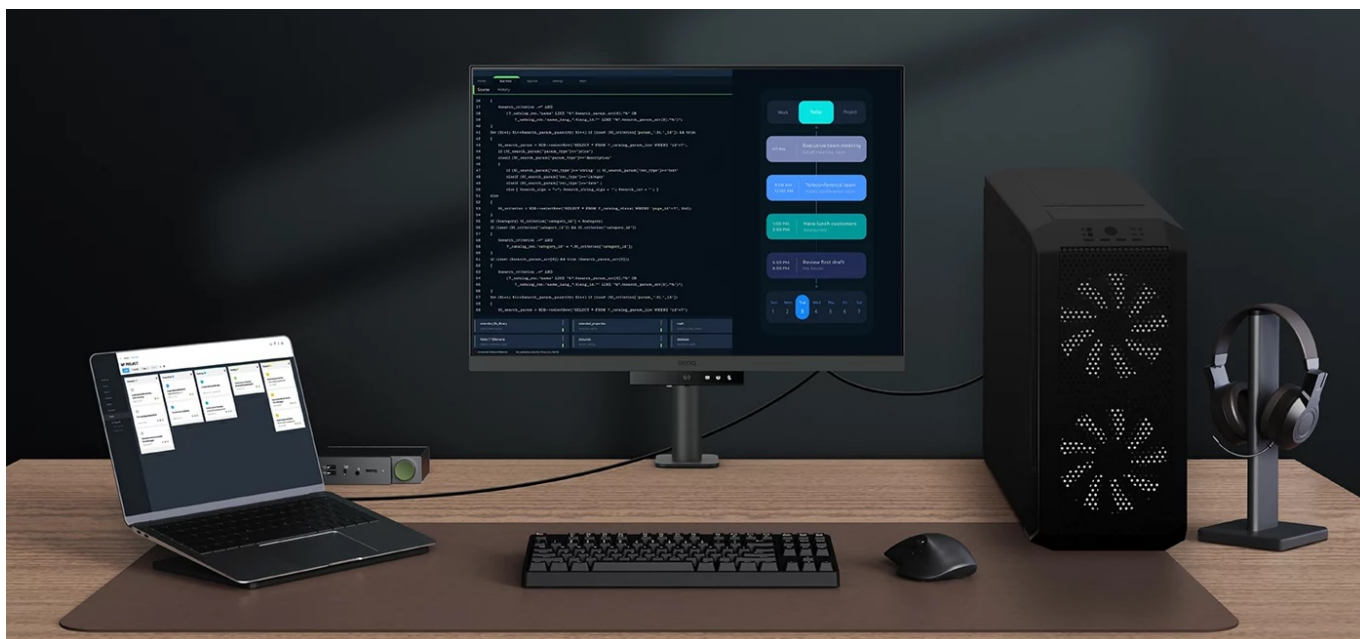

### Monitor BenQ RD280UA - zaostřeno na kódování

Monitor BenQ RD280UA je navržen pro potřeby programátorů a jejich náročné požadavky. Na **displeji s úhlopříčkou 28,2"** přehledně a jasně zobrazí kódy a umožní vám plné ponoření do programátorských projektů. **Antireflexní obrazovka** potlačuje nepříjemné odlesky, a tak vám umožní pracovat v rozmanitých světlených podmínkách. Vše je navíc perfektně čitelné a ostré díky **rozlišení 4K+**.

**Monitor BenQ RD280UA** disponuje pokročilými režimy **pro specifické potřeby kódování**, které zajišťují čisté písmo a zlepšené rozlišení. Při práci na náročných projektech oceníte také nižší námahu očí při dlouhodobém nasazení. **Režimy nabízí světlé i tmavé motivy** podle toho, v jakých podmínkách programujete. Snadno také upravíte jas nebo kontrast, abyste dosáhli ideálního prostředí pro práci.

Mezi další přednosti patří **system osvětlení MoonHalo** v zadní části monitoru BenQ. MoonHalo slouží k **nastavení jasu, teploty barev apod.**, díky čemuž **chrání vaše oči** a podporuje lepší soustředění. Pomocí **softwaru Display Pilot 2** máte nastavení displeje pod dokonalou kontrolou. V rámci multitaskingu můžete monitor **BenQ RD280U** propojit s dalšími monitory pomocí **technologie Daisy Chain**. Další možnosti konektivity zajišťují porty **HDMI, DisplayPort, Thunderbolt 3** nebo **USB**. Tento model je navíc vybaven **flexibilním ramenem**, které umožní snadné nastavení do požadované pozice.