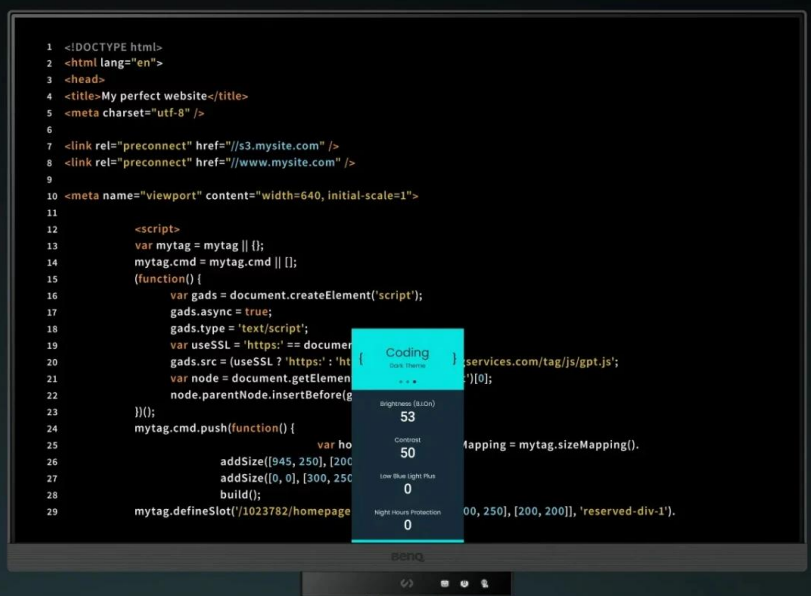

Popis

Monitor BenQ RD280U - zaostřeno na kódování

Monitor BenQ RD280U je navržen pro potřeby programátorů a jejich náročné požadavky. Na displeji s úhlopříčkou 28,2" přehledně a jasně zobrazí kódy a umožní vám plné ponoření do programátorských projektů. **Antireflexní obrazovka** potlačuje nepříjemné odlesky, a tak vám umožní pracovat v rozmanitých světlených podmínkách. Vše je navíc perfektně čitelné a ostré díky **rozlišení 4K+**.

Monitor BenQ RD280U disponuje **pokročilými režimy pro specifické potřeby** kódování, které zajišťují čisté písmo a zlepšené rozlišení. Při práci na náročných projektech oceníte také nižší námahu očí při dlouhodobém nasazení. Režimy nabízí světlé i tmavé motivy podle toho, v jakých podmínkách programujete. Snadno také **upravíte jas nebo kontrast**, abyste dosáhli ideálního prostředí pro práci.

6500K

4500K

Dark Theme

Light Theme

Mezi další přednosti patří **system osvětlení MoonHalo** v zadní části monitoru BenQ. MoonHalo slouží k nastavení jasu, teplotě barev apod., díky čemuž chrání vaše oči a podporuje lepší soustředění. Pomocí **softwaru Display Pilot 2** máte

nastavení displeje pod dokonalou kontrolou. V rámci multitaskingu můžete **monitor BenQ RD280U** propojit s dalšími monitory pomocí **technologie Daisy Chain**. Další možnosti konektivity zajišťují porty **HDMI, DisplayPort, Thunderbolt 3** nebo **USB**.