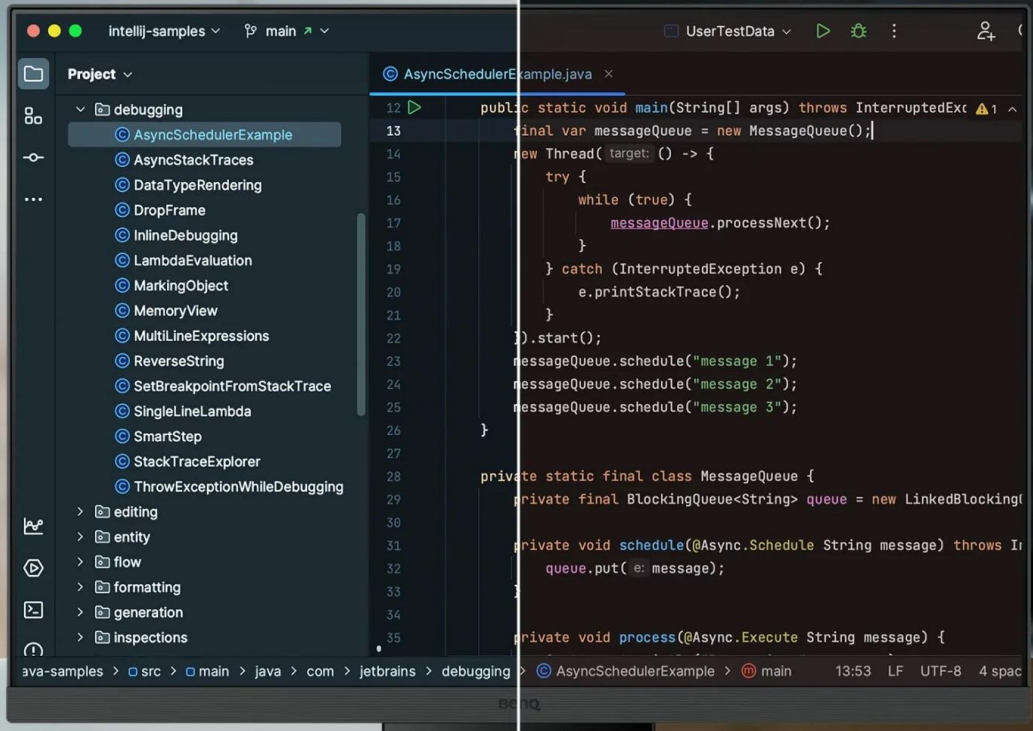

Popis

Monitor BenQ RD280U - zaostřeno na kódování

Monitor BenQ RD280U je navržen pro potřeby programátorů a jejich náročné požadavky. Na displeji s úhlopříčkou 28,2" přehledně a jasně zobrazí kódy a umožní vám plné ponoření do programátorských projektů. **Antireflexní obrazovka** potlačuje nepříjemné odlesky, a tak vám umožní pracovat v rozmanitých světlených podmínkách. Vše je navíc perfektně čitelné a ostré díky **rozlišení 4K+**.

Monitor BenQ RD280U disponuje **pokročilými režimy pro specifické potřeby** kódování, které zajišťují čisté písmo a zlepšené rozlišení. Při práci na náročných projektech oceníte také nižší námahu očí při dlouhodobém nasazení. Režimy nabízí světlé i tmavé motivy podle toho, v jakých podmínkách programujete. Snadno také **upravíte jas nebo kontrast**, abyste dosáhli ideálního prostředí pro práci.

6500K

4500K

Dark Theme

Light Theme

Mezi další přednosti patří **system osvětlení MoonHalo** v zadní části monitoru BenQ. MoonHalo slouží k nastavení jasu, teplotě barev apod., díky čemuž chrání vaše oči a podporuje lepší soustředění. Pomocí **softwaru Display Pilot 2** máte

nastavení displeje pod dokonalou kontrolou. V rámci multitaskingu můžete **monitor BenQ RD280U** propojit s dalšími monitory pomocí **technologie Daisy Chain**. Další možnosti konektivity zajišťují porty **HDMI, DisplayPort, Thunderbolt 3** nebo **USB**.