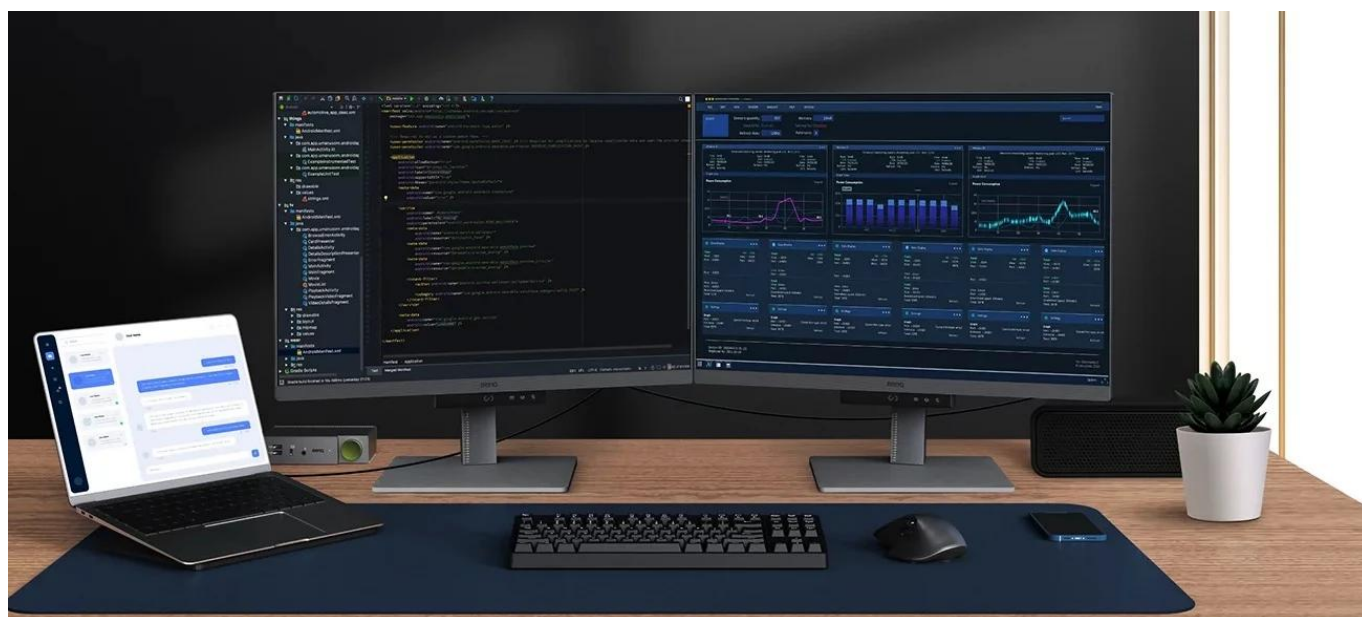

Popis

Monitor BenQ RD280U - zaostřeno na kódování

Monitor BenQ RD280U je navržen pro potřeby programátorů a jejich náročné požadavky. Na displeji s úhlopříčkou 28,2" přehledně a jasně zobrazí kódy a umožní vám plné ponoření do programátorských projektů. **Antireflexní obrazovka** potlačuje nepříjemné odlesky, a tak vám umožní pracovat v rozmanitých světlených podmínkách. Vše je navíc perfektně čitelné a ostré díky **rozlišení 4K+**.

Monitor BenQ RD280U disponuje **pokročilými režimy pro specifické potřeby** kódování, které zajišťují čisté písmo a zlepšené rozlišení. Při práci na náročných projektech oceníte také nižší námahu očí při dlouhodobém nasazení. Režimy nabízí světlé i tmavé motivy podle toho, v jakých podmínkách programujete. Snadno také **upravíte jas nebo kontrast**, abyste dosáhli ideálního prostředí pro práci.

6500K

4500K

Dark Theme

Light Theme

Mezi další přednosti patří **system osvětlení MoonHalo** v zadní části monitoru BenQ. MoonHalo slouží k nastavení jasu, teplotě barev apod., díky čemuž chrání vaše oči a podporuje lepší soustředění. Pomocí **softwaru Display Pilot 2** máte

nastavení displeje pod dokonalou kontrolou. V rámci multitaskingu můžete **monitor BenQ RD280U** propojit s dalšími monitory pomocí **technologie Daisy Chain**. Další možnosti konektivity zajišťují porty **HDMI, DisplayPort, Thunderbolt 3** nebo **USB**.