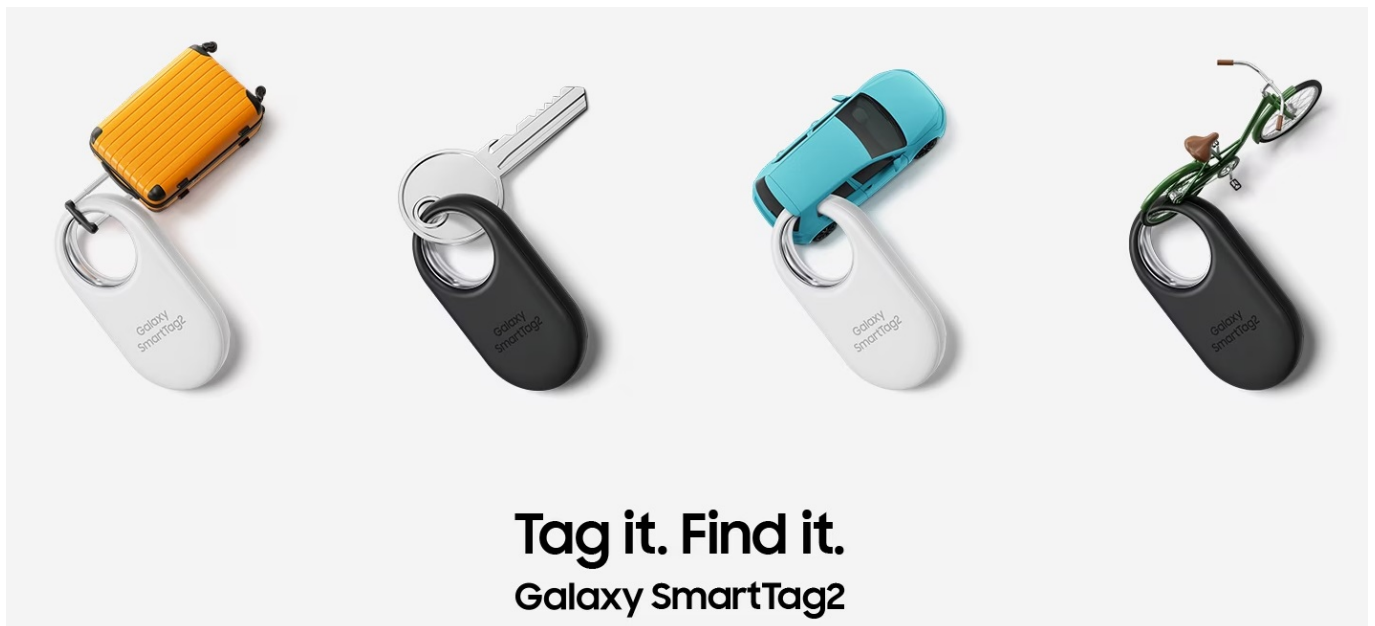

SAMSUNG GALAXY SMARTTAG2 BÍLÝ

Cena celkem:	613 Kč (bez DPH: 506 Kč)
Běžná cena:	674 Kč
Ušetříte:	61 Kč
Kód zboží:	MOPSAM1246
Part No.:	EI-T5600BWEGEU
Záruka:	12 měs.
Stav:	Nové zboží

Popis

Jednoduchý dohled na vašimi cennostmi s lokátorem Samsung Galaxy SmartTag2

Lokátor **Samsung Galaxy SmartTag2**, se kterým snadno najdete svoje cennosti, když vám zmizí z dohledu. Vyznačuje se **dlouhou výdrží baterie až 500 dní** a odolnou konstrukcí se **stupněm krytí IP67**, takže je chráněn proti vodě i prachu. Klíče, peněženka, batoh, kufr a další předměty či zavazadla nyní najdete mnohem jednodušeji.

Lokalizační přívěšek Samsung Galaxy SmartTag2 vám může pomoci s nalezením zcela ztracených předmětů, které najde někdo další. Do lokátoru **Samsung Galaxy SmartTag2** lze zadat základní informace, které se pomocí technologie **NFC** zobrazí na displeji smartphonu, aby vás poctivý nálezce mohl jednoduše kontaktovat.

Samsung Galaxy SmartTag2 bílý

Lokalizační přívěšek založený na technologii **Bluetooth** je praktickou pomůckou při hledání ztracených předmětů. Spolupracuje s aplikací **SmartThings (funkce Find)**, pomocí které jej můžete snadno vyhledat. Vyměnitelná baterie typu CR2032 udrží SmartTag2 **v provozu až 500 dní**. Navíc plně vyhovuje certifikaci **IP67** a je tak **odolný vůči prachu či polité vodou**. Lokátor má horní výřez, takže jej lze snadno připevnit na klíče nebo šňůrku.