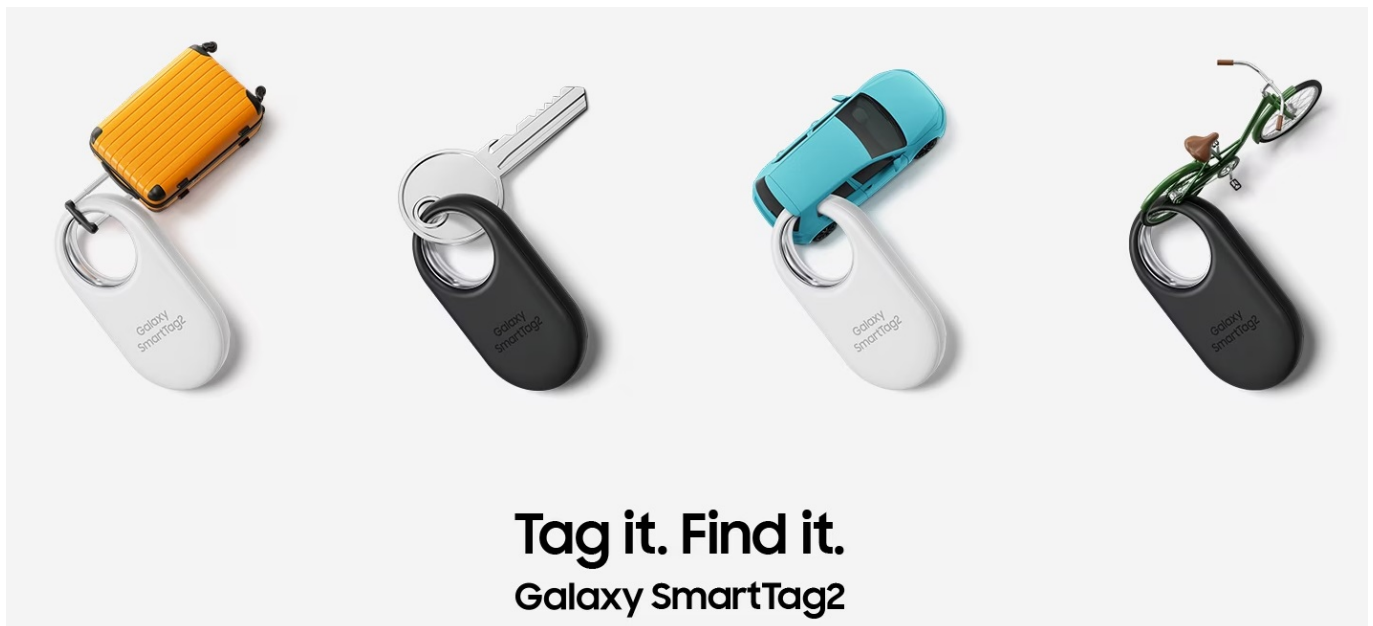

SAMSUNG GALAXY SMARTTAG2 ČERNÝ

Cena celkem:	613 Kč (bez DPH: 506 Kč)
Běžná cena:	674 Kč
Ušetříte:	61 Kč
Kód zboží:	MOPSAM1245
Part No.:	EI-T5600BBEGEU
Záruka:	12 měs.
Stav:	Nové zboží

Popis

Jednoduchý dohled na vašimi cennostmi s lokátorem Samsung Galaxy SmartTag2

Lokátor **Samsung Galaxy SmartTag2**, se kterým snadno najdete svoje cennosti, když vám zmizí z dohledu. Vyznačuje se **dlouhou výdrží baterie až 500 dní** a odolnou konstrukcí se **stupněm krytí IP67**, takže je chráněn proti vodě i prachu. Klíče, peněženka, batoh, kufr a další předměty či zavazadla nyní najdete mnohem jednodušeji.

Lokalizační přívěšek Samsung Galaxy SmartTag2 vám může pomoci s nalezením zcela ztracených předmětů, které najde někdo další. Do lokátoru **Samsung Galaxy SmartTag2** lze zadat základní informace, které se pomocí technologie **NFC** zobrazí na displeji smartphonu, aby vás poctivý nálezce mohl jednoduše kontaktovat.

Samsung Galaxy SmartTag2 černý

Lokalizační přívěšek založený na technologii **Bluetooth** je praktickou pomůckou při hledání ztracených předmětů. Spolupracuje s aplikací **SmartThings (funkce Find)**, pomocí které jej můžete snadno vyhledat. Vyměnitelná baterie typu CR2032 udrží SmartTag2 **v provozu až 500 dní**. Navíc plně vyhovuje certifikaci **IP67** a je tak **odolný vůči prachu či polité vodou**. Lokátor má horní výřez, takže jej lze snadno připevnit na klíče nebo šňůrku.