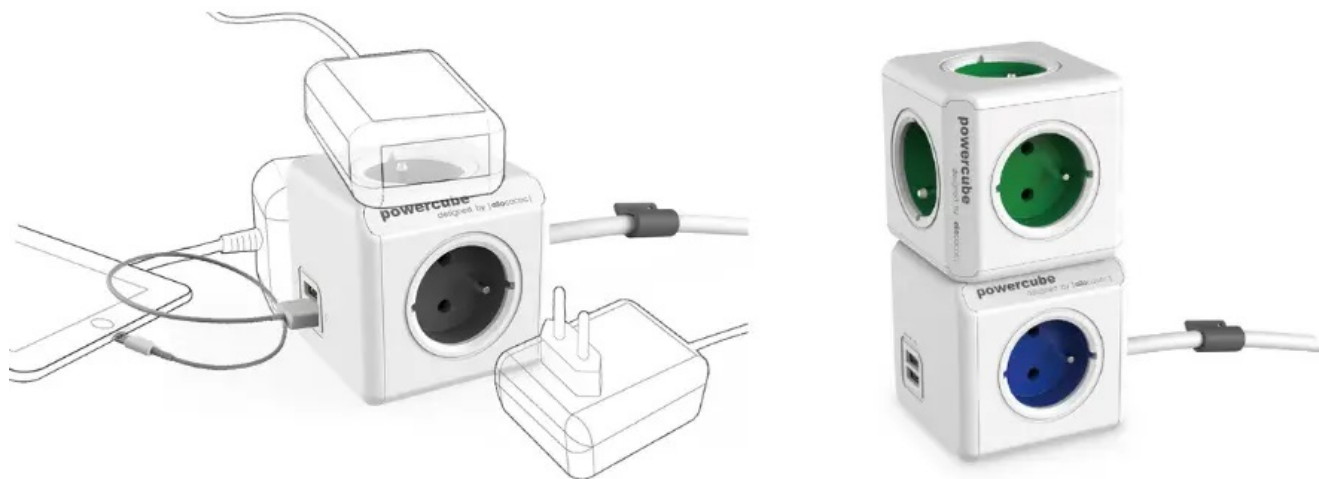

CUBENEST POWERCUBE EXTENDED USB PD 20W 1,5M BÍLO-ŠEDÁ

Cena celkem:	600 Kč (bez DPH: 496 Kč)
Běžná cena:	660 Kč
Ušetříte:	60 Kč
Kód zboží:	CUBAD0008
Part No.:	PC420GY
Záruka:	24 měs.
Stav:	Nové zboží

Popis

CubeneSt PowerCube Extended - stylová zásuvka pro univerzální nabíjení

Nová generace **napájecí zásuvky CubeneSt PowerCube Extended**, která podporuje nejenom spolehlivé nabíjení zařízení, ale také **lepší organizaci kabelů**. Pro napájení využívá inovativní **technologie PD - Power Delivery** a umožňuje stabilní a rychlý přísun energie o **výkonu až 20 W**. Díky tomu je napájení smartphonu, tabletu, notebooku a dalších zařízení výrazně zkráceno. **CubeneSt PowerCube Extended** se vyznačuje originálním designem, který obsahuje **dvojici portů USB (USB-A a USB-C)** a 4 zásuvky v **kompaktním provedení**.

Rozmístění zásuvek je navrženo tak aby nedocházelo k blokadě jednotlivých adaptérů. Všechny dostupné zásuvky a porty tak můžete využívat najednou. **Model CubeneSt PowerCube Extended** je zhotoven z **odolného plastu, certifikována** a samozřejmě vybaven **dětskou pojistkou**. Představuje praktické i designové řešení do domácnosti i kanceláře. Model CubeneSt PowerCube Extended je vybaven **prodlužovacím kabelem o délce 1,5 metrů**, takže zásuvky mnohem lépe umístíte v prostoru, například nad i pod stůl, za monitor apod.

Cubenest PowerCube Extended USB PD 20 W 1,5 m

Cubenest PowerCube Extended je unikátní **kombinací čtyř zásuvek, jednoho portu USB, jednoho USB-C a 1,5m prodlužovacího kabelu** v kompaktním a stylovém těle pro nabíjení vašich zařízení. Technologie **Power Delivery 3.0** nabízí inteligentní a rychlé nabíjení s automatickým přizpůsobením výkonu **až do 20 W** v režimech 5, 9 a 12 V. Promyšlené rozmístění zásuvek zajišťuje, že se nabíječky nebo objemné adaptéry navzájem neblokují. Samozřejmostí je tepelná, přepětová, proudová a zkratová ochrana.