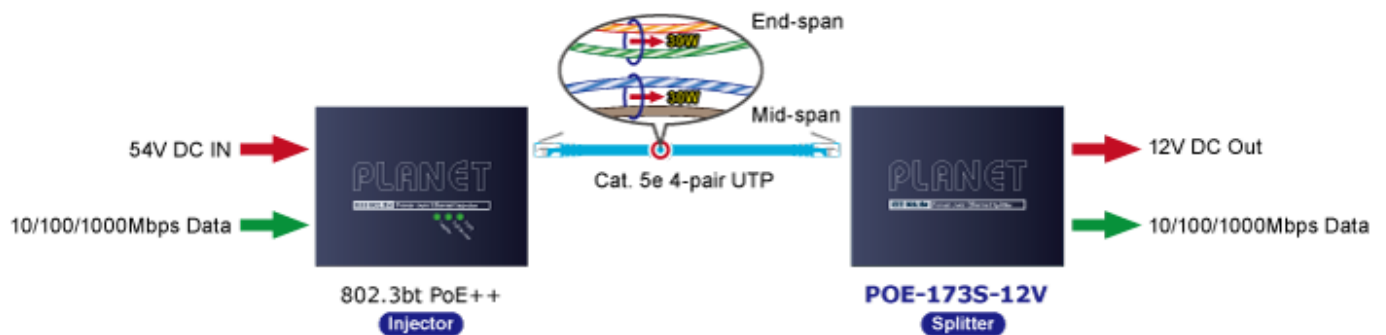

Celkový napájecí výkon: IEEE 802.3bt PoE++ (zpětně kompatibilní s IEEE 802.3at PoE+)

Počet injektorů: 1x až 30/ 60/ 90+ W

Typ napájení: End-span, Mid-span