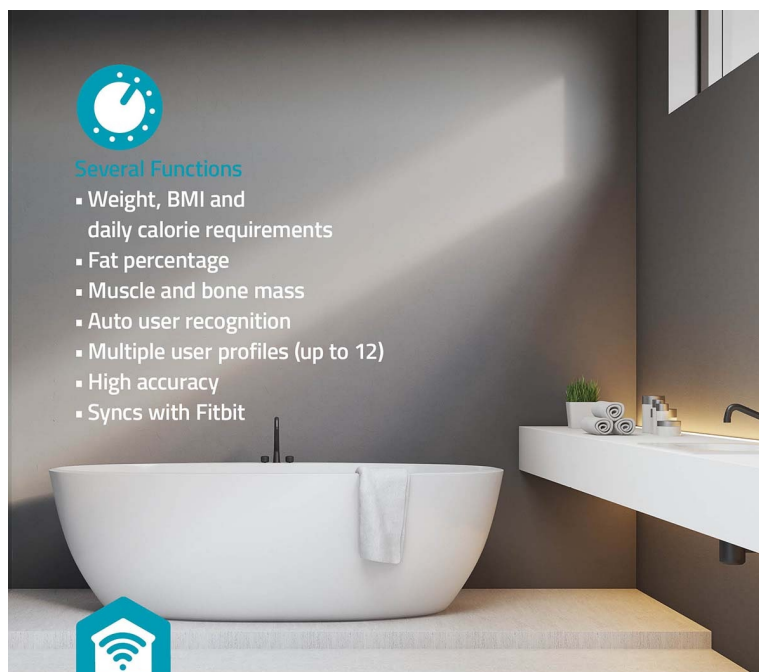

### Nedis BTHPS11WT - váha, která o vás ví víc než vy sami

**Chytrá osobní váha Nedis BTHPS11WT**, která vám pomůže s hubnutím a péčí o vaše zdraví. Kromě hmotnosti vám umožní také vysoce **komplexní analýzu vašeho těla**. Nabízí 16 měřicích funkcí, mezi nimiž nechybí **výpočet kalorií, procent tuku, BMI, svalové hmoty a dalších** atributů. Ve spojení s **mobilní aplikací Nedis SmartLife** můžete naměřená data dlouhodobě analyzovat ve formě grafů a sledovat vývoj.

Díky této vizualizaci získáte další motivaci pokračovat v nastolené cestě. Váha **Nedis BTHPS11WT** je dále vybavena LED displejem, který je dobře čitelný, nebo funkcí rozpoznání uživatele. Podporuje **až 12 uživatelských profilů**, takže je vhodná pro celou rodinu nebo třeba malé sportovní skupiny. Nášlapná deska je **vyztužena tvrzeným sklem**, které zajistí bezpečnost a zvýšenou odolnost. V rozích se nacházejí tenzometrické senzory pro přesné hodnoty měření.

Wi-Fi

App control

16 measurement functions

Nedis SmartLife

Large data storage

#### Several Functions

- Weight, BMI and daily calorie requirements
- Fat percentage
- Muscle and bone mass
- Auto user recognition
- Multiple user profiles (up to 12)
- High accuracy
- Syncs with Fitbit