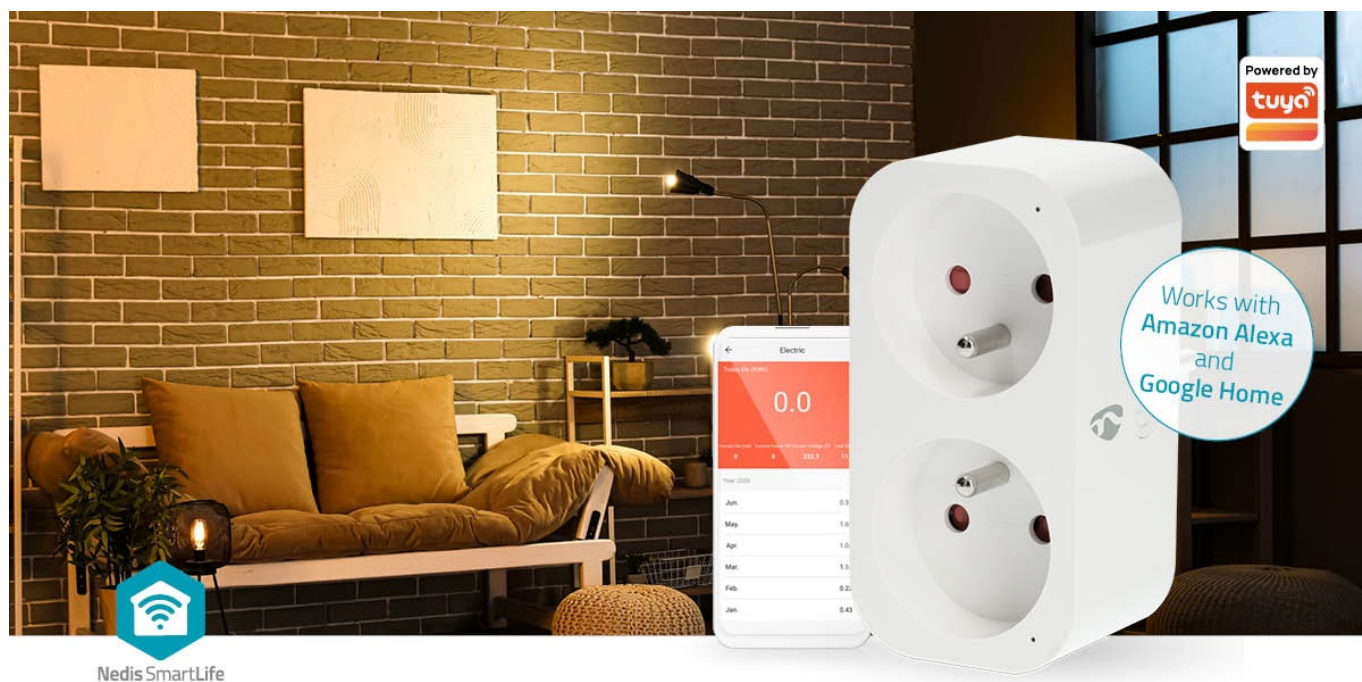

## NEDIS WIFIP141EWT

Cena celkem:	<b>619 Kč</b> <b>(bez DPH: 512 Kč)</b>
Běžná cena:	<b>681 Kč</b>
Ušetříte:	<b>62 Kč</b>
Kód zboží:	DAZNED1050
Part No.:	WIFIP141EWT
Záruka:	24 měs.
Stav:	Nové zboží

### Nedis WIFIP141EWT - Wi-Fi zásuvka do chytré domácnosti

**Chytrá Wi-Fi zásuvka Nedis WIFIP141EWT** pro jednoduché **ovládání kompatibilních zařízení pomocí smartphonu**. Je vhodná pro ovládání připojených světel, ventilátorů, rychlovarné konvice, vyhřívané přikrývky apod. Podporuje také hlasové příkazy skrze **Google Home** nebo **Amazon Alexa**. Zástrčka obsahuje rovnou 2 zásuvky, což zvyšuje flexibilitu připojených zařízení. **Chytrá zásuvka Nedis WIFIP141EWT** je ideální do každé moderní domácnosti.

### Nedis WIFIP141EWT

Chytrá Wi-Fi zásuvka je navržena k **ovládání elektrických spotřebičů** do max. zátěže 16 A vzdáleně odkudkoliv přes internet. Můžete tak například vzdáleně vypnout světla, zapnout kotel, ovládat kávovar či pračku apod. Samozřejmostí je možnost nastavení **časových harmonogramů** pro zapnutí spotřebičů. Integrovaný **wattmetr** umožňuje sledovat aktuální i dřívější naměřené hodnoty spotřeby chytré zásuvky. Kromě toho můžete wattmetr nastavit jako spouštěč k ovládání jiných chytrých zařízení nebo k zaslání zprávy na telefon, která vás informuje o dokončení praní nebo o tom, že pračka spotřebovává více energie než obvykle, což může naznačovat nutnost provedení údržby. Obě zásuvky mohou **nezávisle napájet a ovládat připojená zařízení**. Ovládání probíhá skrze bezplatnou aplikaci **Smart Life**, stiskem tlačítka na boční straně nebo pomocí hlasových asistentů **Amazon Alexa, Google Home a Apple Siri**.

Zásuvku lze spárovat s jinými produkty rodiny **Nedis SmartLife** a vytvořit tak inteligentní domácnost.