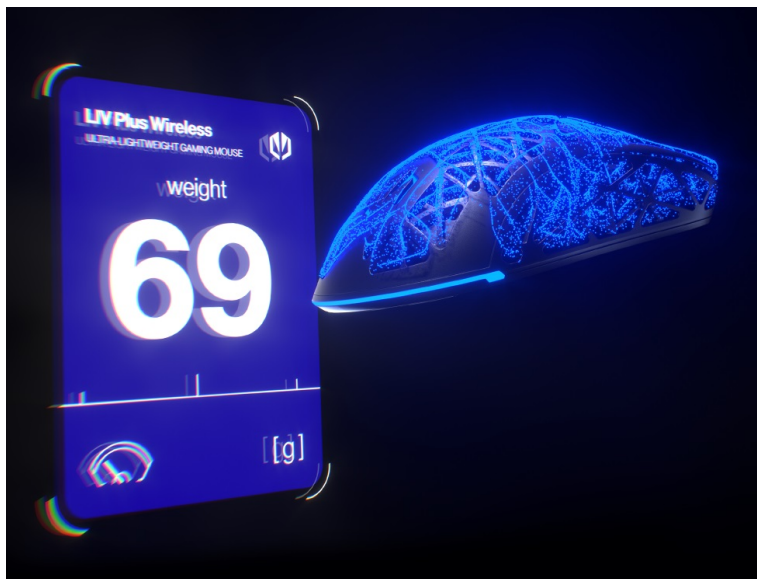

Ultralehká herní myš Endorfy myš LIV Plus Wireless přesně reaguje na každý pokyn. Ve stylové konstrukci je přítomen moderní optický senzor **Pixart PAW3395**, který precizně snímá veškerý pohyb a umožní vám bezchybné ovládání kurzoru. Díky **nastavitelnému rozlišení** se snadno přizpůsobí každé herní situaci a naladí se na vaši vlnu – ať už přesně míříte, nebo potřebujete co nejrychleji rozdělit pokyny a zadat úkoly.

Unikátní děrovaný design je nejenom stylový na pohled, ale tento prodyšný povrch také zlepšuje proudění vzduchu. Další výhodou je **mimořádně nízká váha pouze 69 g** celé myši, takže nad hrou získáte dokonalou kontrolu hned s prvotním