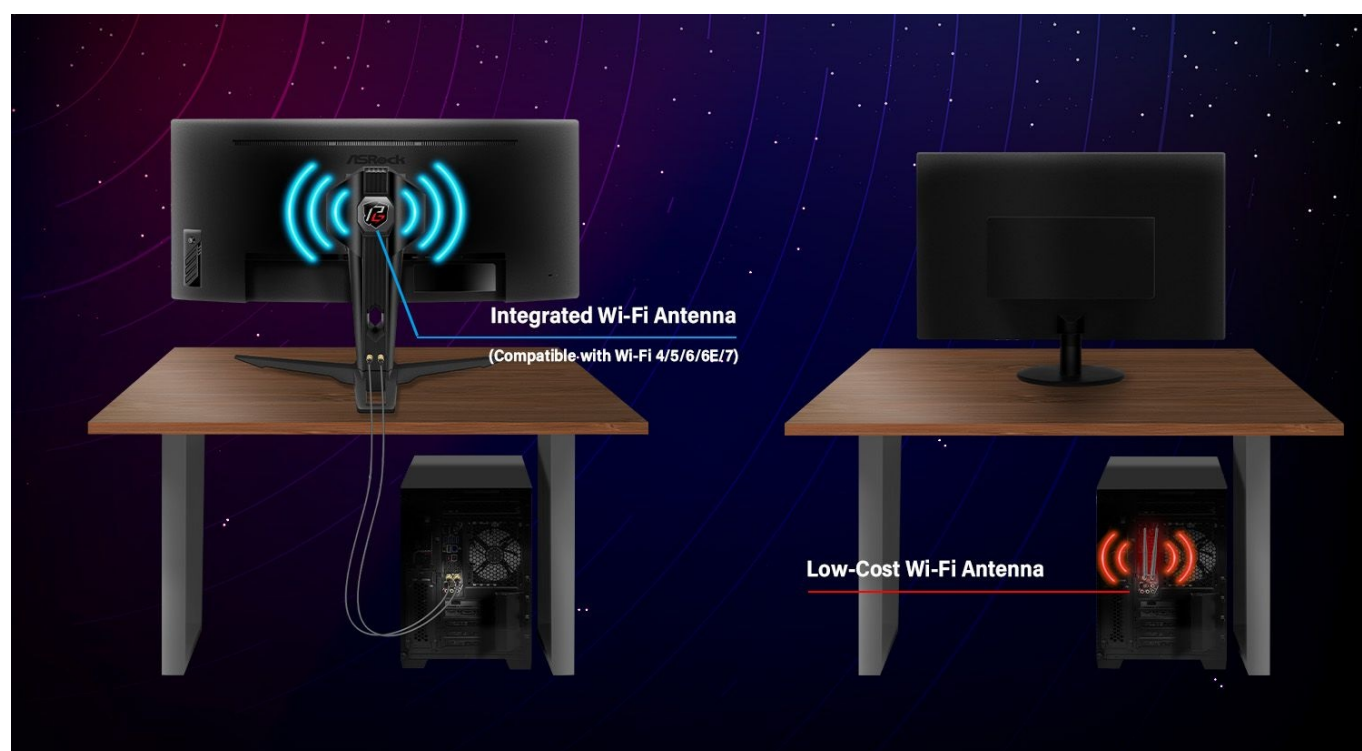

sluchátka. Nechybí ani integrované reproduktory nebo **ergonomický stojan** pro nastavení výšky či náklonu.

ASRock Phantom Gaming PG27QFT2A

Herní LED monitor s úhlopříčkou **27"** a rozlišením **2560 × 1440** obrazových bodů nabízí kontrastní poměr **1000 : 1**, jas **400 cd/m²** a dobu odezvy **1 ms**. Obnovovací frekvence **180 Hz** spolu s podporou technologií **AMD FreeSync a VESA DisplayHDR 400** nabízí intenzivní akci bez trhání, zadržávání nebo rozmazávání obrazu při pohybu. Použitím technologie **IPS** je dosaženo širokých pozorovacích úhlů **178° horizontálně i vertikálně**. Monitor je vybaven i **vestavěnou Wi-Fi anténou**, kterou pouze připojíte k počítači dodanými kabely a můžete si užívat hraní bez latence. Zajistě potěší také stereo reproduktory s celkovým výkonem 4 W, výškově nastavitelný stojan či možnost nastavení náklonu a otočení monitoru.

Součástí balení jsou anténní kabely Wi-Fi, kabel HDMI, DisplayPort a ochranný návlek na kabely.

ZÁKLADNÍ SPECIFIKACE

Typ panelu: IPS

Úhlopříčka: 27"

Poměr stran: 16 : 9

Rozlišení: 2560 × 1440

Kontrastní poměr: 1000 : 1

Doba odezvy: 1 ms

Rozhraní: 2× HDMI, 1× DisplayPort, 1× sluchátkový výstup

Barva: černá