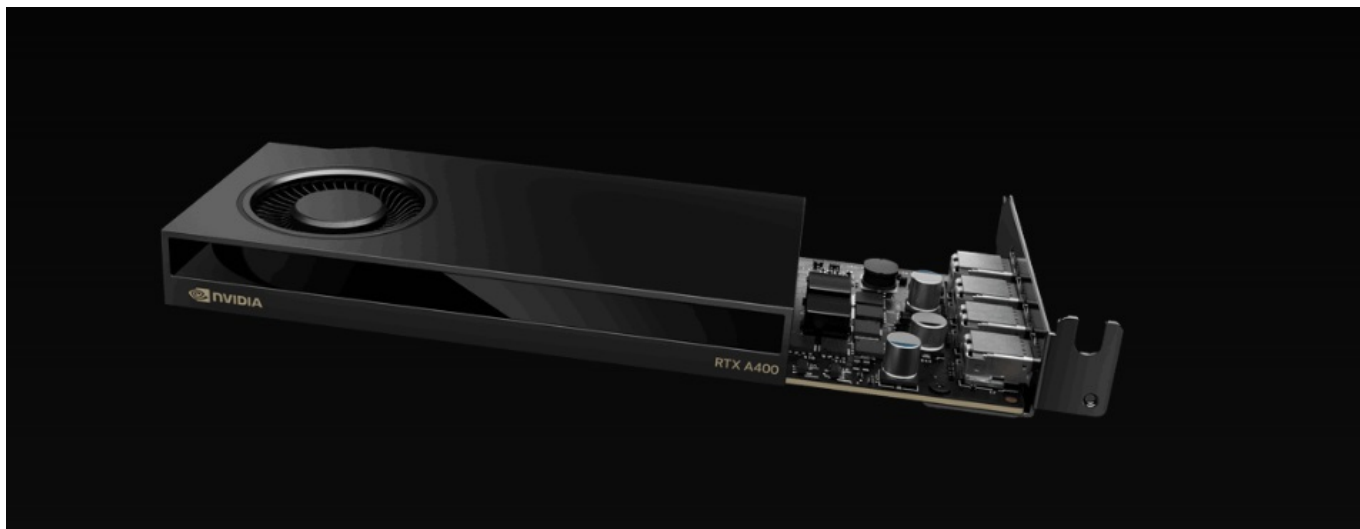

Stav: Nové zboží

Popis

PNY NVIDIA RTX A400 - obří grafický výkon bez omezení prostoru

Grafická karta **PNY NVIDIA RTX A400** nabízí výkon pro rozmanité výpočetní procesy a náročné projekty. Je postavena na architektuře **NVIDIA Ampere**, která využívá **4 GB vlastní grafické paměti typu GDDR6** a moderní technologie v čele s **AI** nebo **Ray Tracing**. Díky tomu je ideální do profesionálních PC sestav a pokročilých systémů, které zpracovávají postupy s podporou **umělé inteligence**. **Technologie Ray Tracing** vykresluje velmi jemné vizuální efekty, jako jsou odlesky nebo odstíny. Grafická karta **PNY NVIDIA RTX A400** se vyznačuje kompaktní konstrukcí, díky čemuž je vhodná do prostorově úspornějších pracovních stanic. Navíc umožňuje připojení až 4 nativních displejů, a tak výrazně rozšířit vizuální pole.

PNY NVIDIA RTX A400 4 GB

ZÁKLADNÍ SPECIFIKACE

Grafický čip: NVIDIA RTX A400

Velikost paměti: 4 GB GDDR6

Typ sběrnice: PCI Express 4.0 x8

Porty: 4x mini DisplayPort

Rozměry: 162,5 x 68,5 mm

Podporované technologie