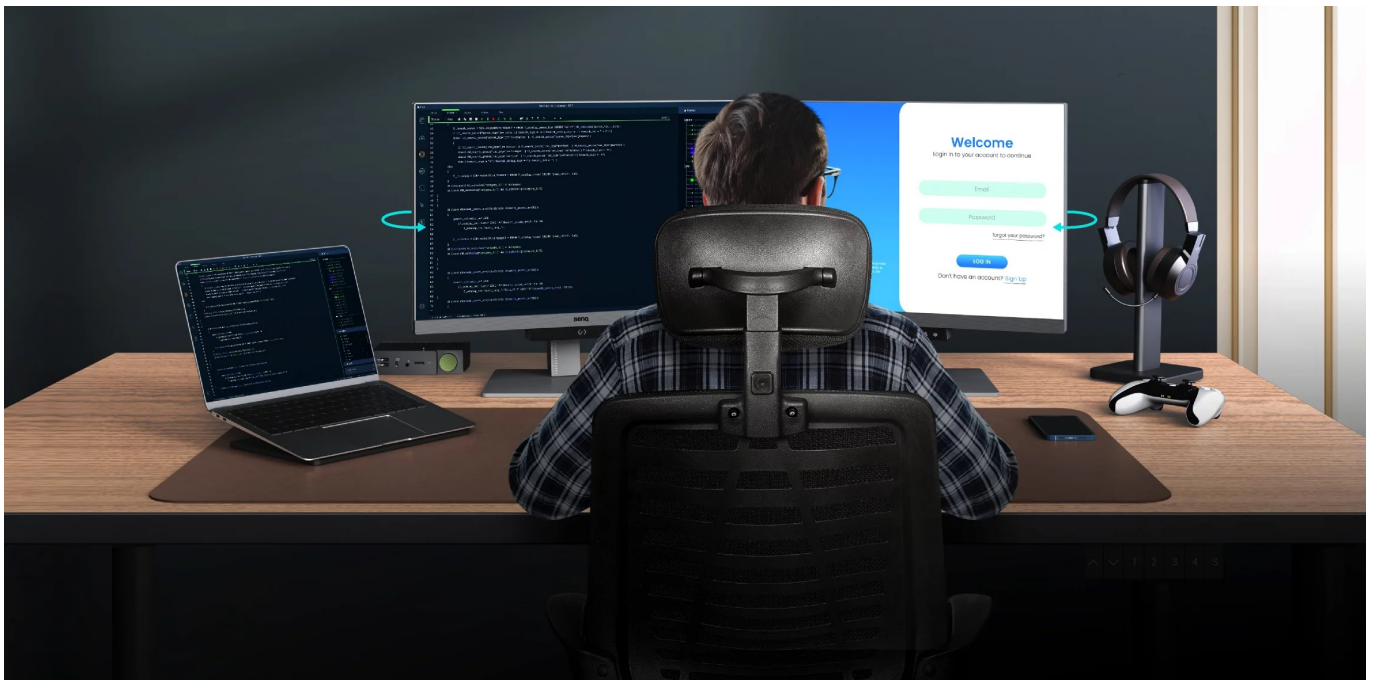

Monitor **BenQ RD240Q** pro programátory, kodéry a další pracovníky v IT sféře. Nabízí pokročilé režimy pro psaní kódů, lepší viditelnost a orientaci na každém řádku. Displej obsahuje **speciální úpravu, která zamezuje odleskům** a zajišťuje perfektní čtení kódů. **Rozlišení WQXGA** zobrazí obsah jasně a ostře, takže zřetelně rozeznáte každý znak.

Mezi hlavní přednosti patří přítomnost pokročilých režimů, které jsou navrženy s ohledem na programátory. Během práce na **24palcovém displeji** tak získáte optimální rozlišení kódů a čisté zobrazení písma. Samozřejmostí je podpora **nižší únavy očí**, abyste mohli monitor **BenQ RD240Q** využívat dlouhodobě využívat bez omezení.

K dispozici jsou například **světlé a tmavé motivy** podle toho, co je pro vás příjemnější. Jednoduše upravíte jas, ostrost i kontrast, nechybí ani **technologie Daisy Chain** pro propojení více monitorů, abyste měli ideální předpoklady pro náročnou programátorskou práci.

BenQ RD240Q

LED monitor s úhlopříčkou **24,1"** a WQXGA rozlišením **2560 × 1600** bodů byl navržen speciálně pro programátory. Nabízí

kontrastní poměr **1000 : 1**, jas **300 cd/m²**, dobu odezvy **5 ms** a **95% pokrytí DCI-P3** barevné palety. Použitá technologie **IPS** nabízí pozorovací úhly 178° horizontálně i vertikálně a díky podpoře **HDR10** dokáže monitor vytvářet realistický a vizuálně působivý obraz. Pro připojení periférií jsou k dispozici **tři porty USB 3.0** a dva porty **USB-C**, z nichž jeden kromě vysokorychlostního přenosu videa a dat umožňuje napájení připojených zařízení až do 90 W. Díky technologii **Daisy Chain** lze jednoduše propojit více monitorů a připojit je k počítači jediným kabelem. Monitor disponuje **VESA uchycením** a integrovanými **stereo reproduktory** s celkovým výkonem **4 W**. Potěší také automatické nastavení jasu dle okolního osvětlení, výškově nastavitelný stojan a funkce **Pivot**, která umožňuje otočení obrazovky o 90°.