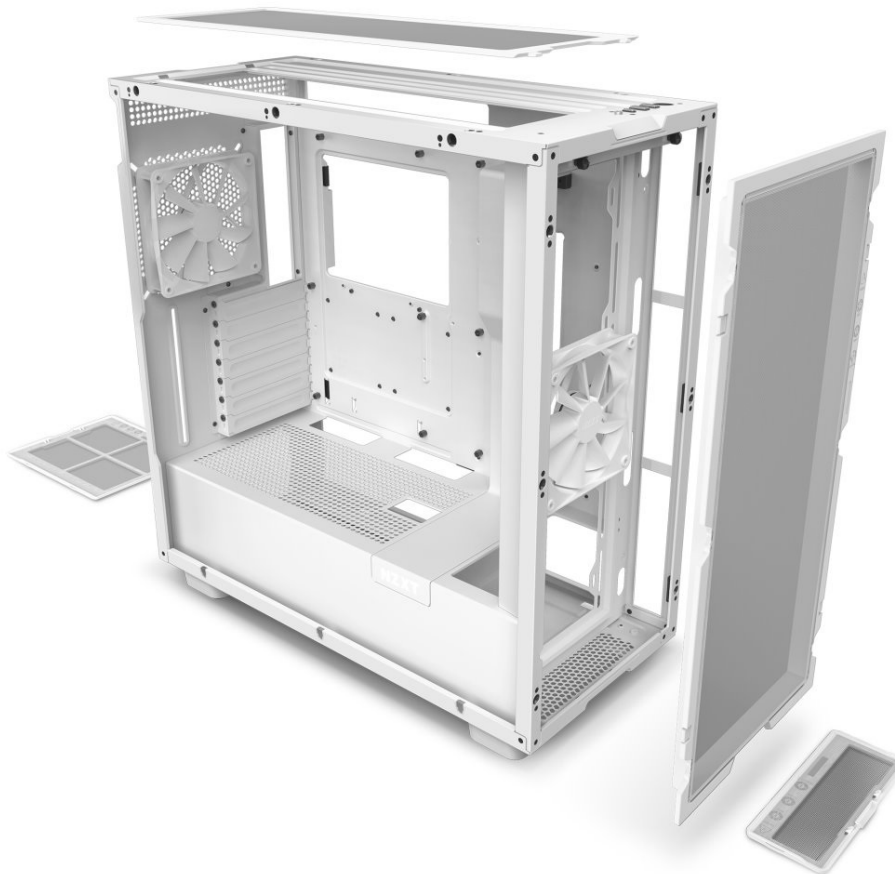

Počítačová skříň NZXT H7 Flow disponuje perforovaným předním a horním panelem pro lepší proudění vzduchu a dosažení optimálního chlazení komponent. Konstrukce je navržena s ohledem na snadný upgrade a výměnu součástí bez použití náradí. Uvnitř skříňe je dostatek prostoru pro instalaci komponent.

Umožní například **vertikální montáž GPU**, zapojení až 360mm dlouhého výměníku vodního chlazení a potěší kompatibilita se základními deskami různých formátů. Přítomna je rovněž **trojice předinstalovaných ventilátorů o velikosti 120 mm**, které podporují tichý chod. Na horním panelu nabízí **PC skříň NZXT H7 Flow** základní konektory pro připojení periferií, jako jsou flashdisky nebo sluchátka.

NZXT H7 Flow (2024)

Elegantní počítačová skříň nabízí stylovou **prosklenou bočnici**, perforovaný panel a prvotřídní kovovou konstrukci. Osazení komponentami je lehké díky **systému správy kabeláže**, kabely tedy nikde zbytečně nepřekáží. Skříň je **osazena třemi ventilátory o velikosti 120 mm**. Potěší také možnost rozšíření o další čtyři ventilátory. Samozřejmostí jsou prachové filtry. Důmyslné řešení umožňuje pohodlné umístění **až 420 mm dlouhého výměníku** vodního chlazení na přední straně. Ve skříni je dostatek prostoru pro chladič CPU do výšky až 185 mm a grafickou kartu o délce až 410 mm. Na vrchní straně je **2× USB 3.0 port, 1× USB-C** a kombinovaný audio port (sluchátka + mikrofon). Skříň je dodávána **bez zdroje**.

Ilustrační foto - Zobrazené komponenty na úvodní fotografii nejsou součástí balení.

ZÁKLADNÍ SPECIFIKACE

Provedení skříně: Middle Tower

Interní pozice: 2× 3,5", 4× 2,5" (2+2)

Kompatibilita základní desky: ATX, Micro ATX, Mini ITX, E-ATX (do 277 mm)