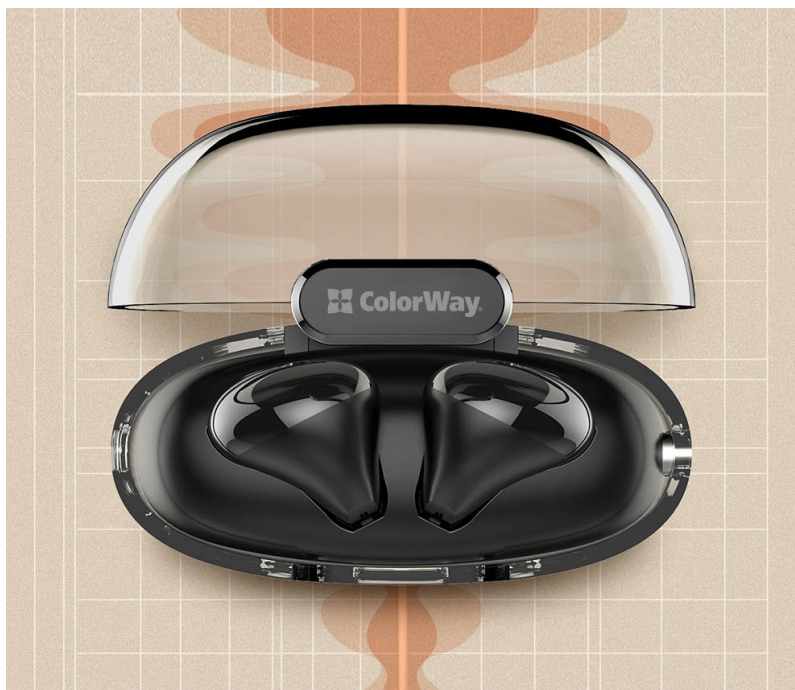

Záruka:

24 měs.

Stav:

Nové zboží

Popis

ColorWay CW-TWS2BK - bezdrátový zvuk na cesty i hovory

Bezdrátová sluchátka s mikrofonom ColorWay CW-TWS2BK pro poslech hudby bez limitujícího kabelu. Jsou navržena pro všechna zvuková média, ať už dáváte přednost hudbě, podcastům, audioknihám nebo třeba sledování filmů a seriálů v soukromí na cestách. Součástí headsetu je **mikrofon**, kterou slouží pro hlasovou komunikaci skrze smartphone, tablet nebo notebook.

Sluchátka jsou **kompaktní, pohodlně se nosí v uších** a snadno přenáší v nabíjecím pouzdru. Díky svému designu se jednoduše vkládají do uší a není třeba je cpát hluboko do zvukovodu. To přispívá komfortnímu nošení po dlouhou dobu. Pro bezdrátové připojení slouží technologie Bluetooth, takže **headset ColorWay CW-TWS2BK** je kompatibilní s celou řadou zařízení.