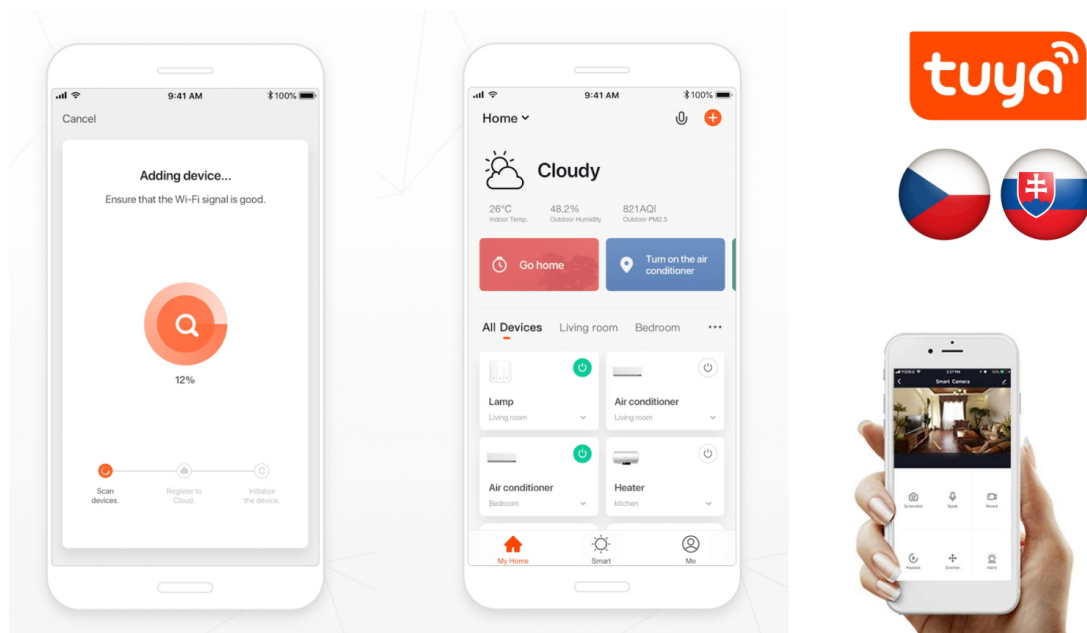

#### Smart lampa IMMAX NEO LITE - chytré ovládání světla

**Chytrá lampa IMMAX NEO LITE** s funkcí **stmívání** pro osvětlení vnitřních prostor. Podporuje **změnu barvy a intenzity světla**, díky čemuž snadno vytvoříte požadovanou atmosféru v interiéru. Osvětlení pro jakoukoli příležitost - relaxace, párty, romantický čas s druhou polovičkou - nastavíte rychle a jednoduše pomocí **mobilní aplikace IMMAX NEO PRO**. S její pomocí máte ovládání **lampy IMMAX NEO LITE** pod kontrolou přímo ze svého smartphonu. Potěší také podpora ovládání hlasem skrze **Amazon Alexa nebo Google Assistant**.

### IMMAX NEO LITE Smart Ambiente lamp 12 W

Stmívatelné LED svítidlo pro chytrou domácnost vytvoří tu pravou světelnou atmosféru pro každou situaci. Vyspělá technologie bezdrátové komunikace pomocí Wi-Fi na protokolu **Tuya** umožní integraci svítidla do aplikace **IMMAX NEO PRO**. Aplikace umožňuje **měnit barvu a intenzitu světla** nebo nastavovat scénáře a časová schémata. Na výběr máte řadu **RGB barev**. Samozřejmostí je **podpora hlasových asistentů** Amazon Alexa, Google Assistant a Apple Siri zkratky. Balení obsahuje napájecí adaptér a dálkové ovládání.