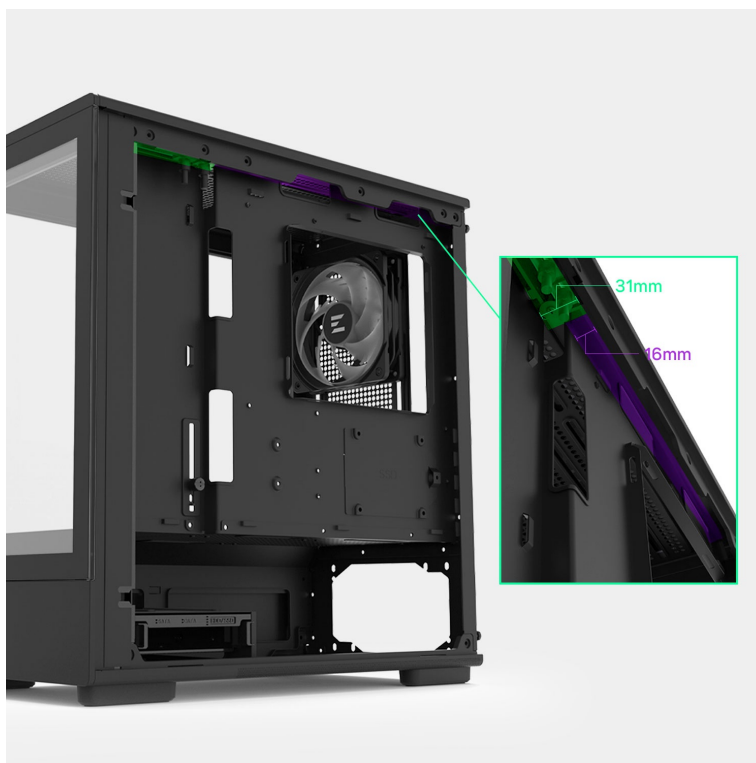

ZALMAN P10 - stylová skříň pro výkonné a chladné PC

Počítačová skříň ZALMAN P10 ve formátu mini Tower, která se vyznačuje moderním a čistým designem. Na bočních panelech disponuje prvky pro proudění studeného vzduchu, respektive odvodu tepla, a tak se podílí na efektivním chlazení a celkové cirkulaci. Průhledná bočnice a přední panel umožní panoramatický pohled dovnitř PC skříně a na sestavu komponent.

Oba panely je možno rychle a jednoduše odejmout, což oceníte například při výměně komponent a upgradu. Na horním panelu najdete **základní tlačítka a porty** pro připojení sluchátek/mikrofonu nebo třeba USB flashdisku. **Skříň ZALMAN P10 Black** je vybavena rovněž prachovými filtry, které chrání součástky a zabraňují omezení výkonu sestavu v důsledku zanesení prachem.

ZALMAN P10 Black

Elegantní počítačová skříň nabízí stylovou **prosklenou bočnici i přední panel** a prvotřídní kovovou konstrukci. Osazení komponentami je lehké díky intuitivnímu **systému správy kabeláže**, kabely tedy nikde zbytečně nepřekáží. Skříň je osazena **jedním 120mm ventilátorem s ARGB podsvícením**. Potěší také možnost rozšíření o dalších šest ventilátorů. Samozřejmostí jsou prachové filtry. Důmyslné řešení umožňuje pohodlné umístění **až 240 mm dlouhého výměníku** vodního chlazení na horní straně. Ve skříni je dostatek prostoru pro chladič CPU do výšky až 173 mm a grafickou kartu o délce až 384 mm. Na horním panelu se nachází jeden port **USB 3.0**, jeden port **USB-C** a kombinovaný audio port pro sluchátka a mikrofon. Skříň je dodávána **bez zdroje**.

ZÁKLADNÍ SPECIFIKACE

Provedení skříně: Mini Tower

Interní pozice: 2 × 2,5"/3,5", 1 × 2,5"

Kompatibilita základní desky: Micro ATX, Mini ITX

Zdroj: bez zdroje

Konektory na horním panelu: 1 × USB-C, 1 × USB 3.0, 1 × kombinovaný port sluchátek a mikrofonu