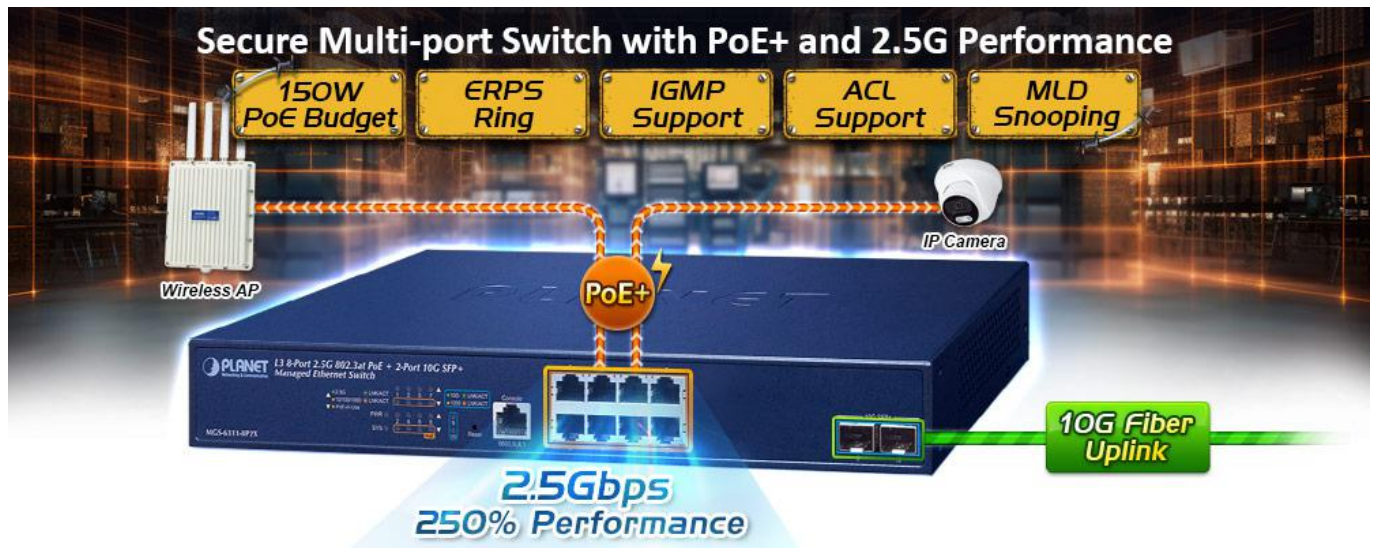

Spravitelný multigigabitový L3 přepínač, 8× 10/100/1000/2500 Base-T RJ-45 s podporou **PoE+ (802.3af/802.3at) napájení až 32 W/port** (celkový PoE budget 150 W), 2× 10G Base-SR/LR SFP+ (zpětně kompatibilní s 1000BASE-SX/LX/BX). Konzole/Telnet/Web/SNMP v1/v2c/v3 management, SSH v2, TLS v1.2, **VLAN 802.1Q**, Spanning Tree (Rapid/Multiple), agregace linek 802.3ad LACP, **QoS**, DHCP Snooping, **dynamické routování na L3 vrstvě** modelu OSI/ISO. Provozní teplota 0 až +50 °C.

10gigabitový spravovatelný přepínač pracující na 2. a 3. vrstvě modelu OSI. Je vybaven rozšířenými funkcemi pro použití v rozlehlejších sítích a na páteřních spojích. Dynamické routování na L3, výkonné nástroje pro QoS řízení provozu a zabezpečení dovolují poskytovatelům ISP a správcům sítí kontrolovat a efektivně spravovat data sítí, jejichž součástí bude přepínač vybaven například v roli centrálního prvku.

Možný monitoring mobilní aplikací [CloudViewer](#).

ZÁKLADNÍ SPECIFIKACE

Fyzické vlastnosti:

Porty: 8× 10/100/1000/2500BASE-T RJ-45, 2× 10GBASE-SR/LR SFP+, 1× RJ-45 sériový port konzole (RS-232)

Paměť: 16k MAC adres, buffer 12 MB

Propustnost: sběrnice 80 Gbps, provozně 59,52 Mpps

Podpora přenosu: JumboFrame 12 KB

Verze IP protokolu: IPv4, IPv6

Provedení: rackmount 1U

Napájení: interní zdroj AC 100–240 V (50/60 Hz), celkový příkon do 174 W (System+PoE)