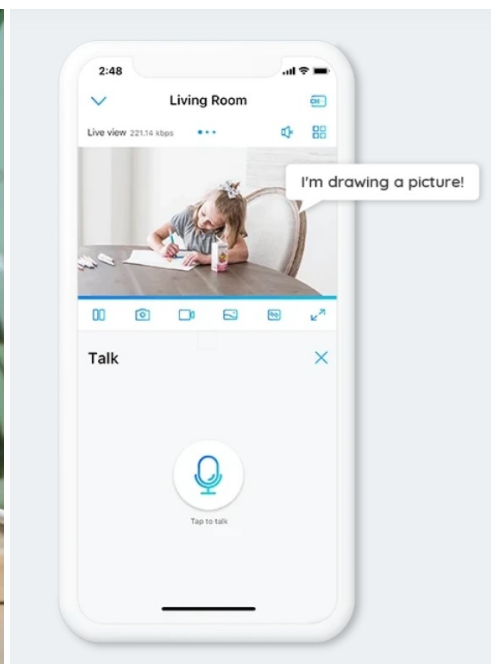

### Reolink E Series E320 - spusťte ochranný monitoring ve své domácnosti

**IP kamera Reolink E Series E320** se stane vaším rozšířeným zrakem v domácnosti. Konstrukce umožňuje natáčení a otáčení v bohatých úhlech, takže pohodlně zachytí veškeré dění kolem. Ve spojení s **3Mpx Super HD snímačem CMOS** zaznamená dění jasně a ostře. Ať už tedy po době pobíhá váš domácí mazlíček nebo ratolest, díky širokým obzorům bude vždy pod dozorem.

**Kamera Reolink E Series E320** dokáže **detekovat osoby i zvířata** od dalších předmětů, a tak efektivně předcházet falešným alarmům. **Bezdrátové připojení pomocí Wi-Fi** je rychlé a jednoduché. Součástí výbavy je rovněž **zabudovaný mikrofon a reproduktor** pro obousměrnou komunikaci přes kameru.

Samožřejmostí je také **funkce nočního vidění** a možnost sledování na dálku skrze **smartphone, tablet nebo PC**, ať už jste kdekoli. Díky **notifikacím o pohybu v reálném čase** můžete jednoduše zkontrolovat, jestli už dítě přišlo ze školy, zda mazlíček netropí nějakou neplechu apod.

### Reolink E Series E320

3megapixelová IP kamera typu **cube** nabízí snímač **1/2,7" CMOS** s rozlišením **2304 x 1296** obrazových bodů a úhlem záběru **82°** (horizontálně). V případě zhoršených světelných podmínek či tmy je přítomen IR přísvit do vzdálenosti **až 12 m**. Připojení lze jednoduše realizovat pomocí **RJ-45 portu** nebo **Wi-Fi (802.11b/g/n)**. Díky **aplikaci Reolink** lze sledovat dění v domácnosti či jiných prostorech **24 hodin denně 7 dní v týdnu** odkudkoli skrze váš smartphone. Kamera navíc disponuje zabudovaným mikrofonem a reproduktorem.