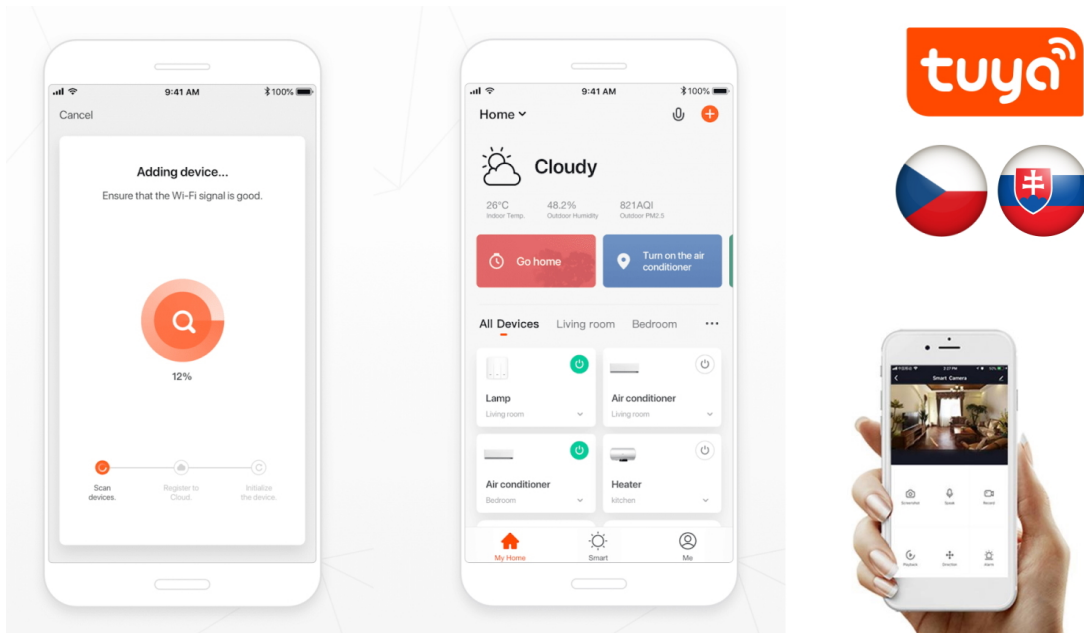

IMMAX NEO SMART 07574L

Cena celkem:	471 Kč (bez DPH: 389 Kč)
Běžná cena:	518 Kč
Ušetříte:	47 Kč
Kód zboží:	ELIIMM1027
Part No.:	07574L
Záruka:	24 měs.
Stav:	Nové zboží

Popis

IMMAX NEO SMART 07574L

Chytrý **Wi-Fi** elektronický jistič s **měřením spotřeby** a volitelným nastavením ochran - **proudová ochrana, přepětí, podpětí**. Je plně kompatibilní se systémy **iOS, Android, Amazon Alexa, Apple Siri zkratky, Google Assistant, TUYA, Lidl**. Pracuje na protokolu **Wi-Fi**. Instalace na **DIN lištu**.