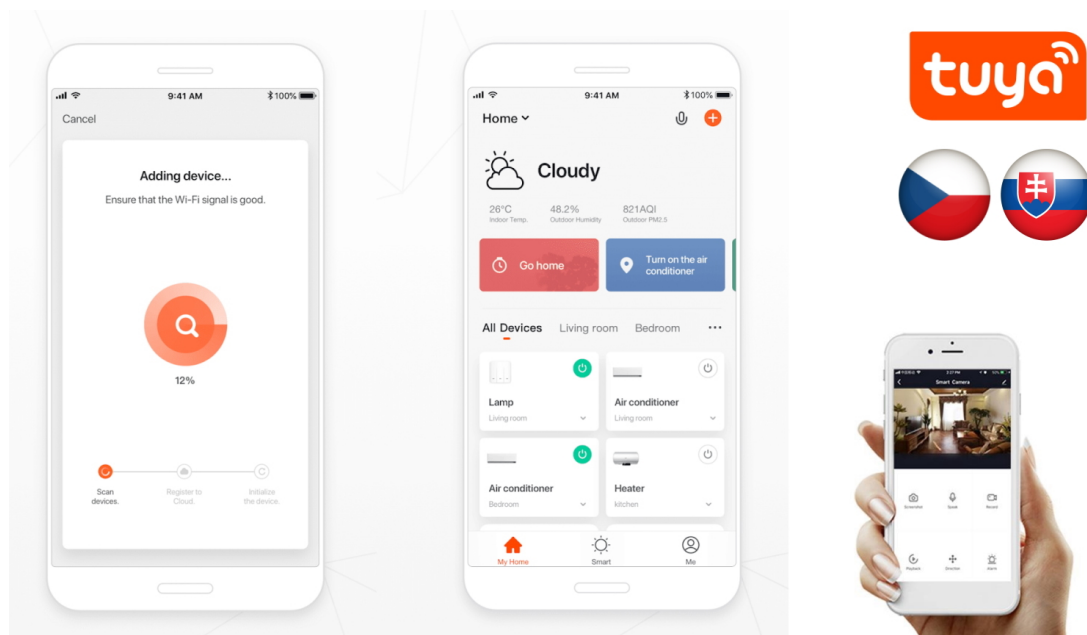

IMMAX NEO SMART 07574L

Cena celkem:	499 Kč (bez DPH: 412 Kč)
Běžná cena:	549 Kč
Ušetříte:	50 Kč
Kód zboží:	ELIIMM1027
Part No.:	07574L
Záruka:	24 měs.
Stav:	Nové zboží

Popis

IMMAX NEO SMART 07574L

Chytrý **Wi-Fi** elektronický jistič s **měřením spotřeby** a volitelným nastavením ochran - **proudová ochrana, přepětí, podpětí**. Je plně kompatibilní se systémy **iOS, Android, Amazon Alexa, Apple Siri zkratky, Google Assistant, TUYA, Lidl**. Pracuje na protokolu **Wi-Fi**. Instalace na **DIN lištu**.

ZÁKLADNÍ SPECIFIKACE

Protokol: Wi-Fi

Frekvence: 2400-2483,5 MHz

Maximální RF výstupní výkon: 20 dBm

Napětí: AC 100-260 V (50/60 Hz)

Max. zatížení: 26 kW

Proudová ochrana: 1-63 A

Síťové pohotovostní napájení (Pnet): 0,4 W

Ochrana: proti přehřátí, proti přepětí a přetížení

Bezdrátový dosah: 30 m přímá viditelnost, 10 m v zastavěném prostoru

Počet spínaných obvodů: 1

Ochrana proti přepětí: 220-265 V