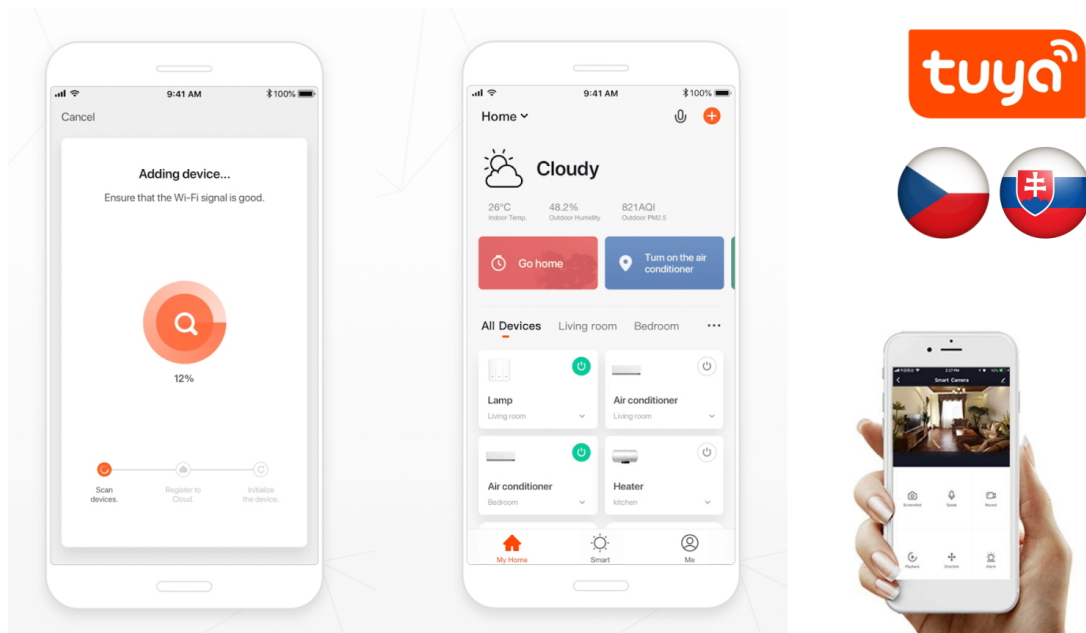

IMMAX NEO SMART 07573L

Cena celkem:	599 Kč (bez DPH: 495 Kč)
Běžná cena:	659 Kč
Ušetříte:	60 Kč
Kód zboží:	ELIIMM1026
Part No.:	07573L
Záruka:	24 měs.
Stav:	Nové zboží

Popis

IMMAX NEO SMART 07573L

Chytrý elektronický jistič s **měřením spotřeby** a volitelným nastavením ochran - **proudová ochrana, přepětí, podpětí**. Je plně kompatibilní se systémy **iOS, Android, Amazon Alexa, Apple Siri zkratky, Google Assistant, TUYA, Lidl**. Pracuje na protokolu **ZigBee 3.0**. Instalace na **DIN lištu**.

Pozor, nejedná se o Wi-Fi jistič, k použití vyžaduje Immax NEO BRIDGE PRO Smart Zigbee 3.0 nebo jiný chytrý Tuya hub.

ZÁKLADNÍ SPECIFIKACE

- **Protokol:** ZigBee 3.0
- **Frekvence:** 2400-2483,5 MHz
- **Maximální RF výstupní výkon:** 19 dBm
- **Napětí:** AC 100-260 V (50/60 Hz)
- **Max. zatížení:** 26 kW
- **Proudová ochrana:** 1-63 A
- **Síťové pohotovostní napájení (Pnet):** 0,4 W
- **Ochrana:** proti přehřátí, proti přepětí a přetížení